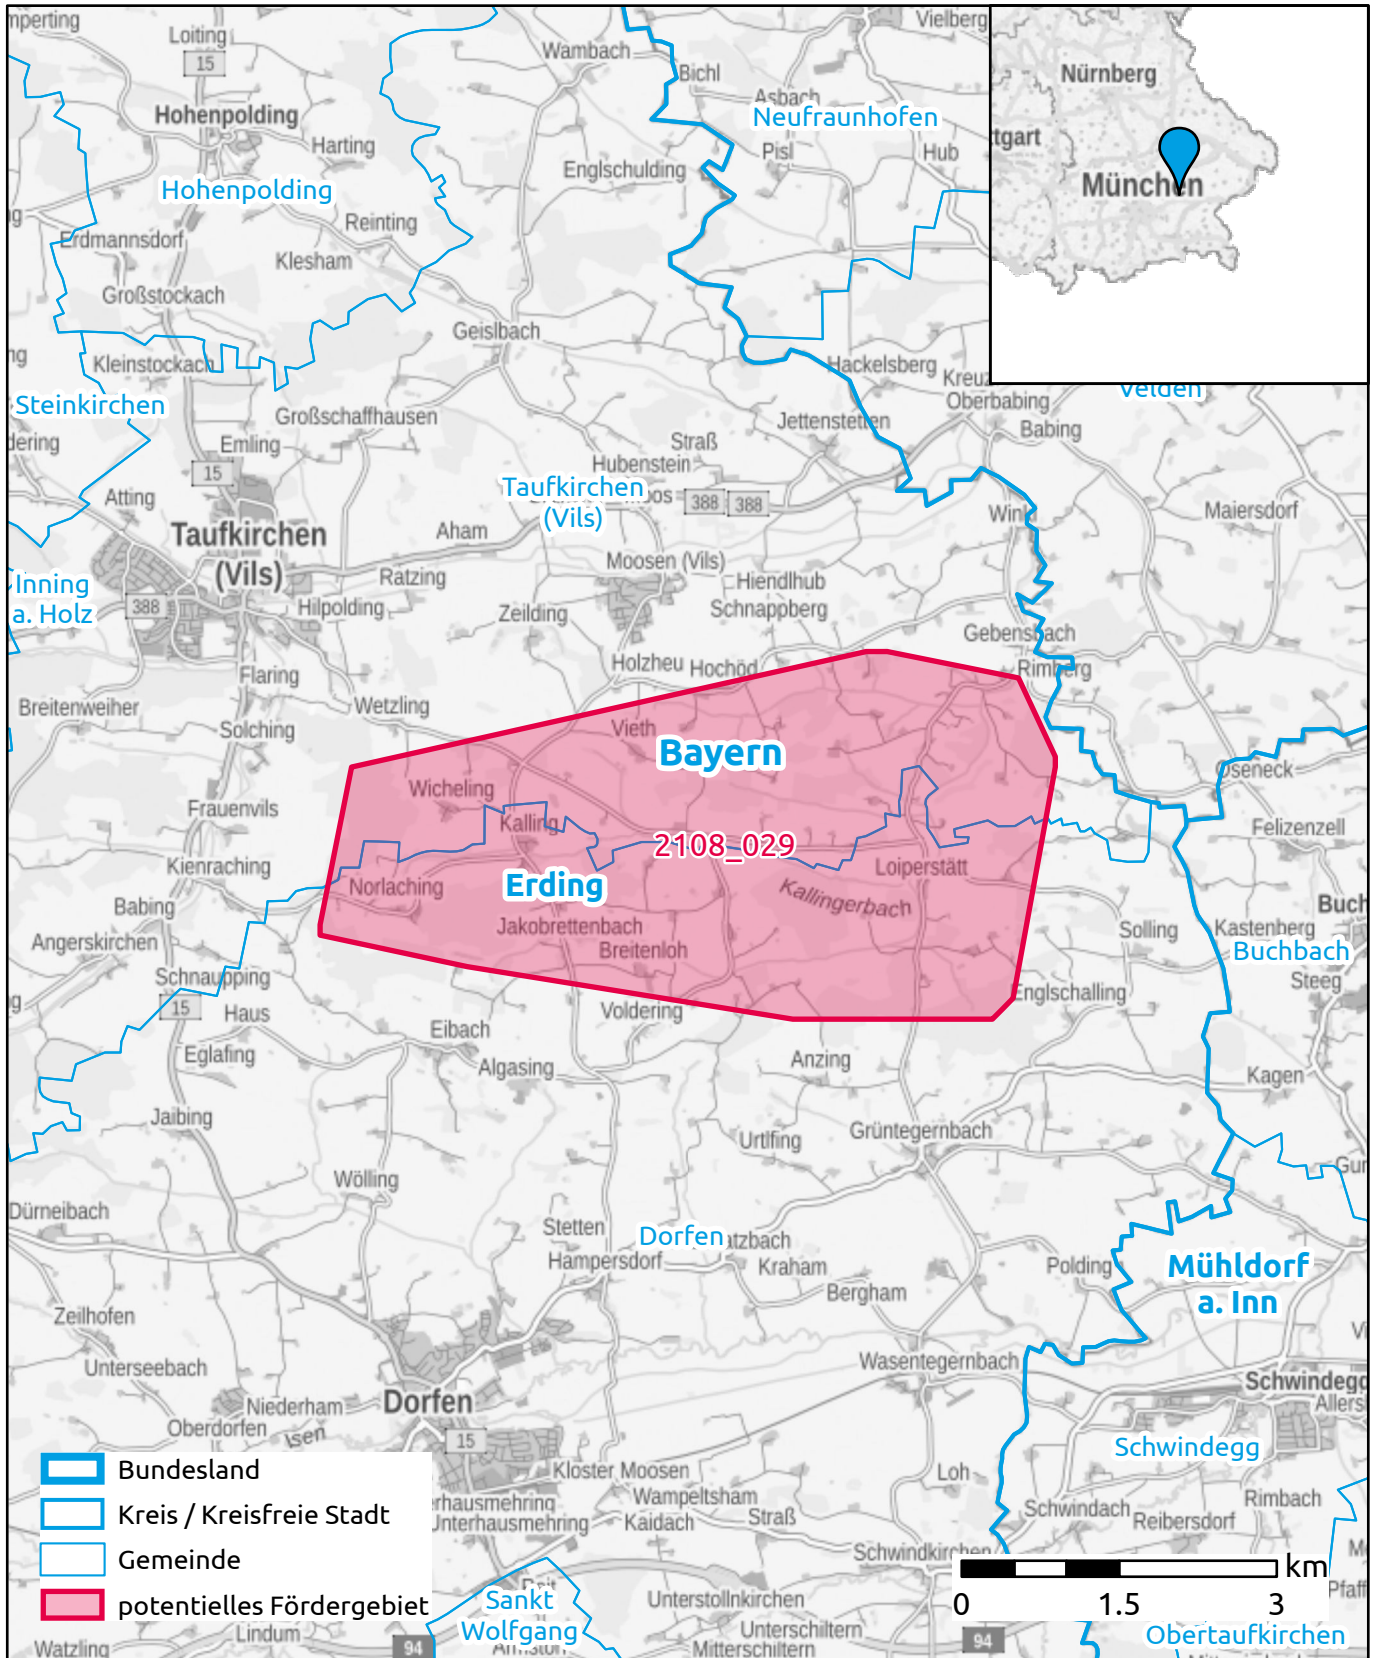

# Markterkundungsverfahren zur Schließung weißer Flecken

Bayern, Erding  
Gebiets-ID: 2108\_029

Darstellung: Planstand Ende 2021  
Datenbasis: MIG Dezember 2021  
Hintergrundkarte: © GeoBasis-DE / BKG (2021)