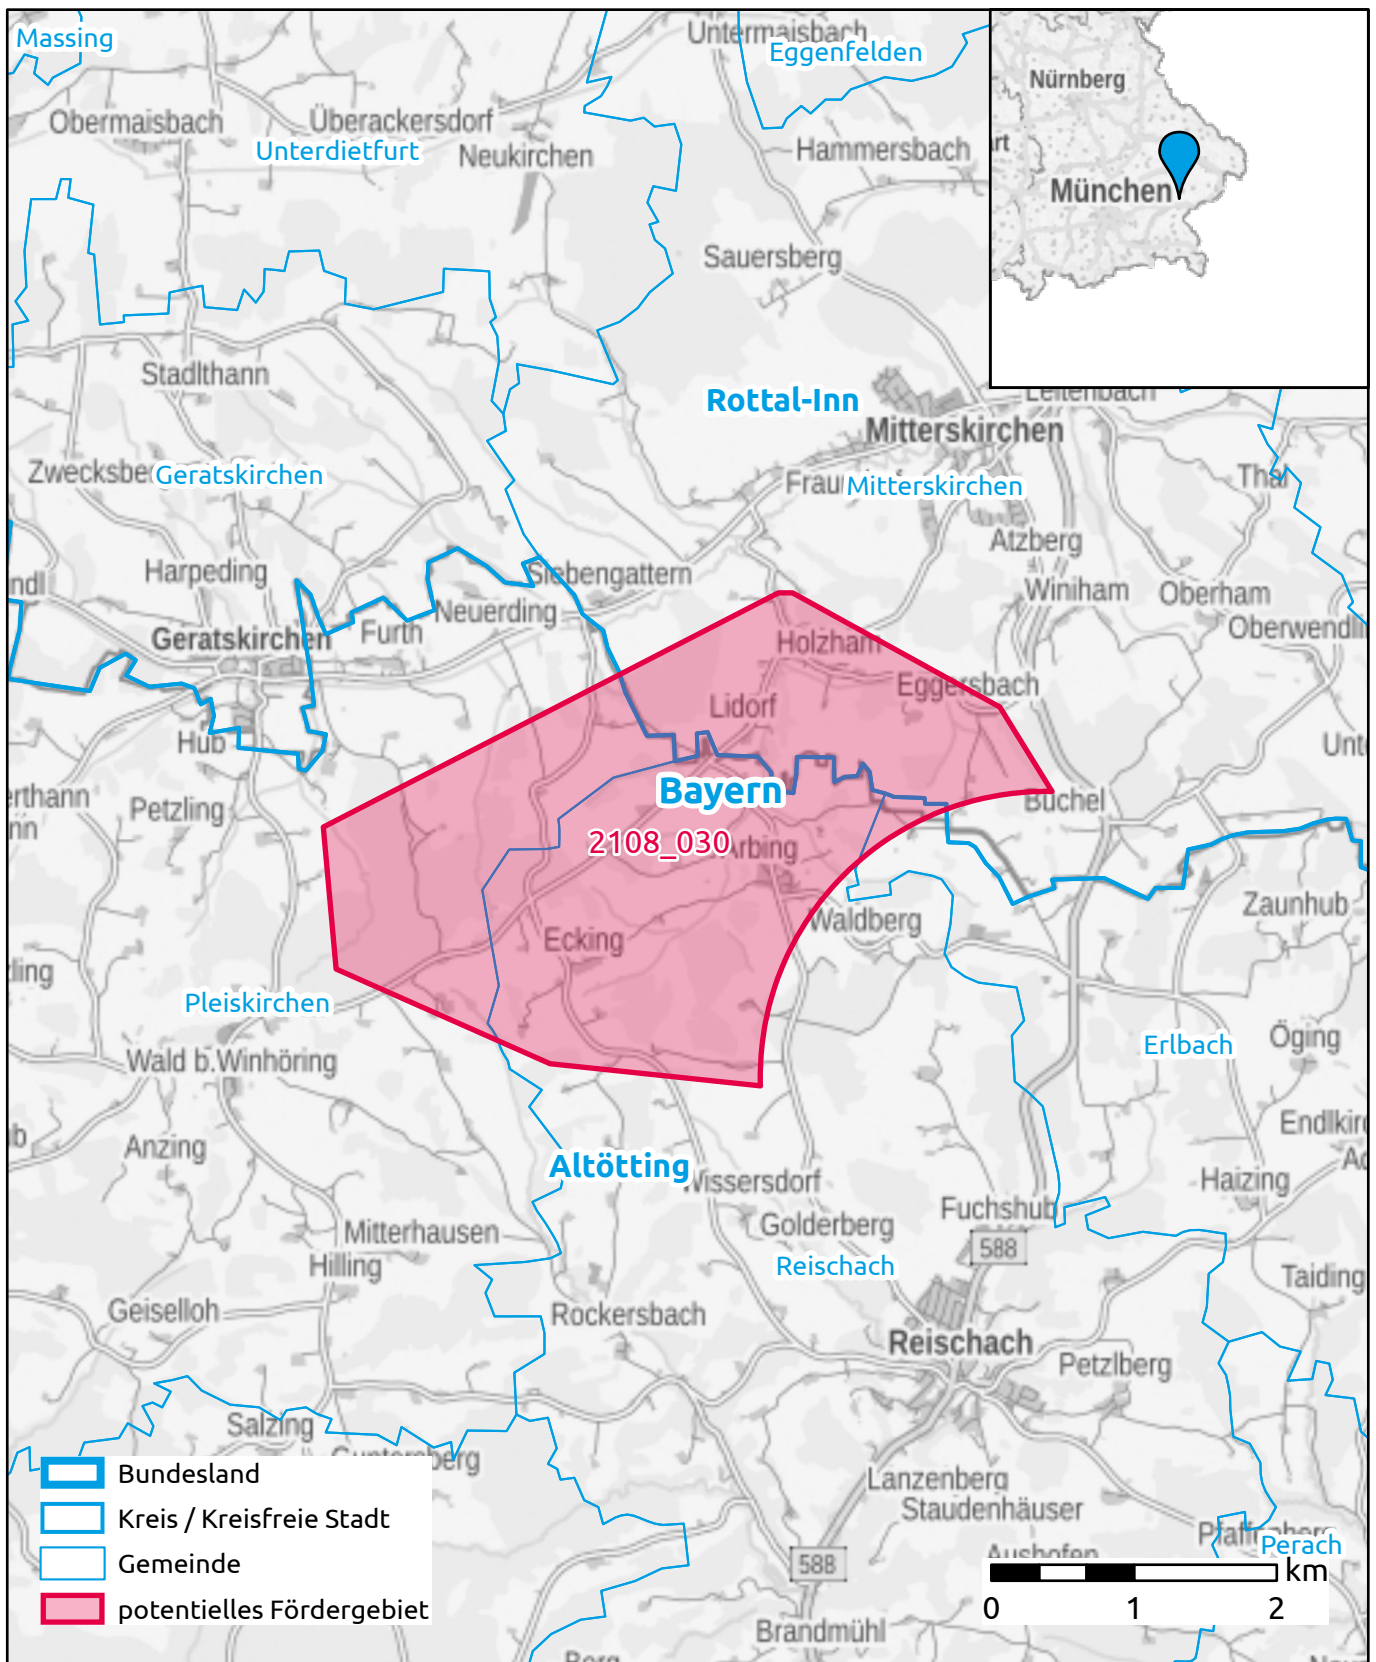

# Markterkundungsverfahren zur Schließung weißer Flecken

Bayern, Altötting, Rottal-Inn

Gebiets-ID: 2108\_030

Darstellung: Planstand Ende 2021

Datenbasis: MIG Dezember 2021

Hintergrundkarte: © GeoBasis-DE / BKG (2021)