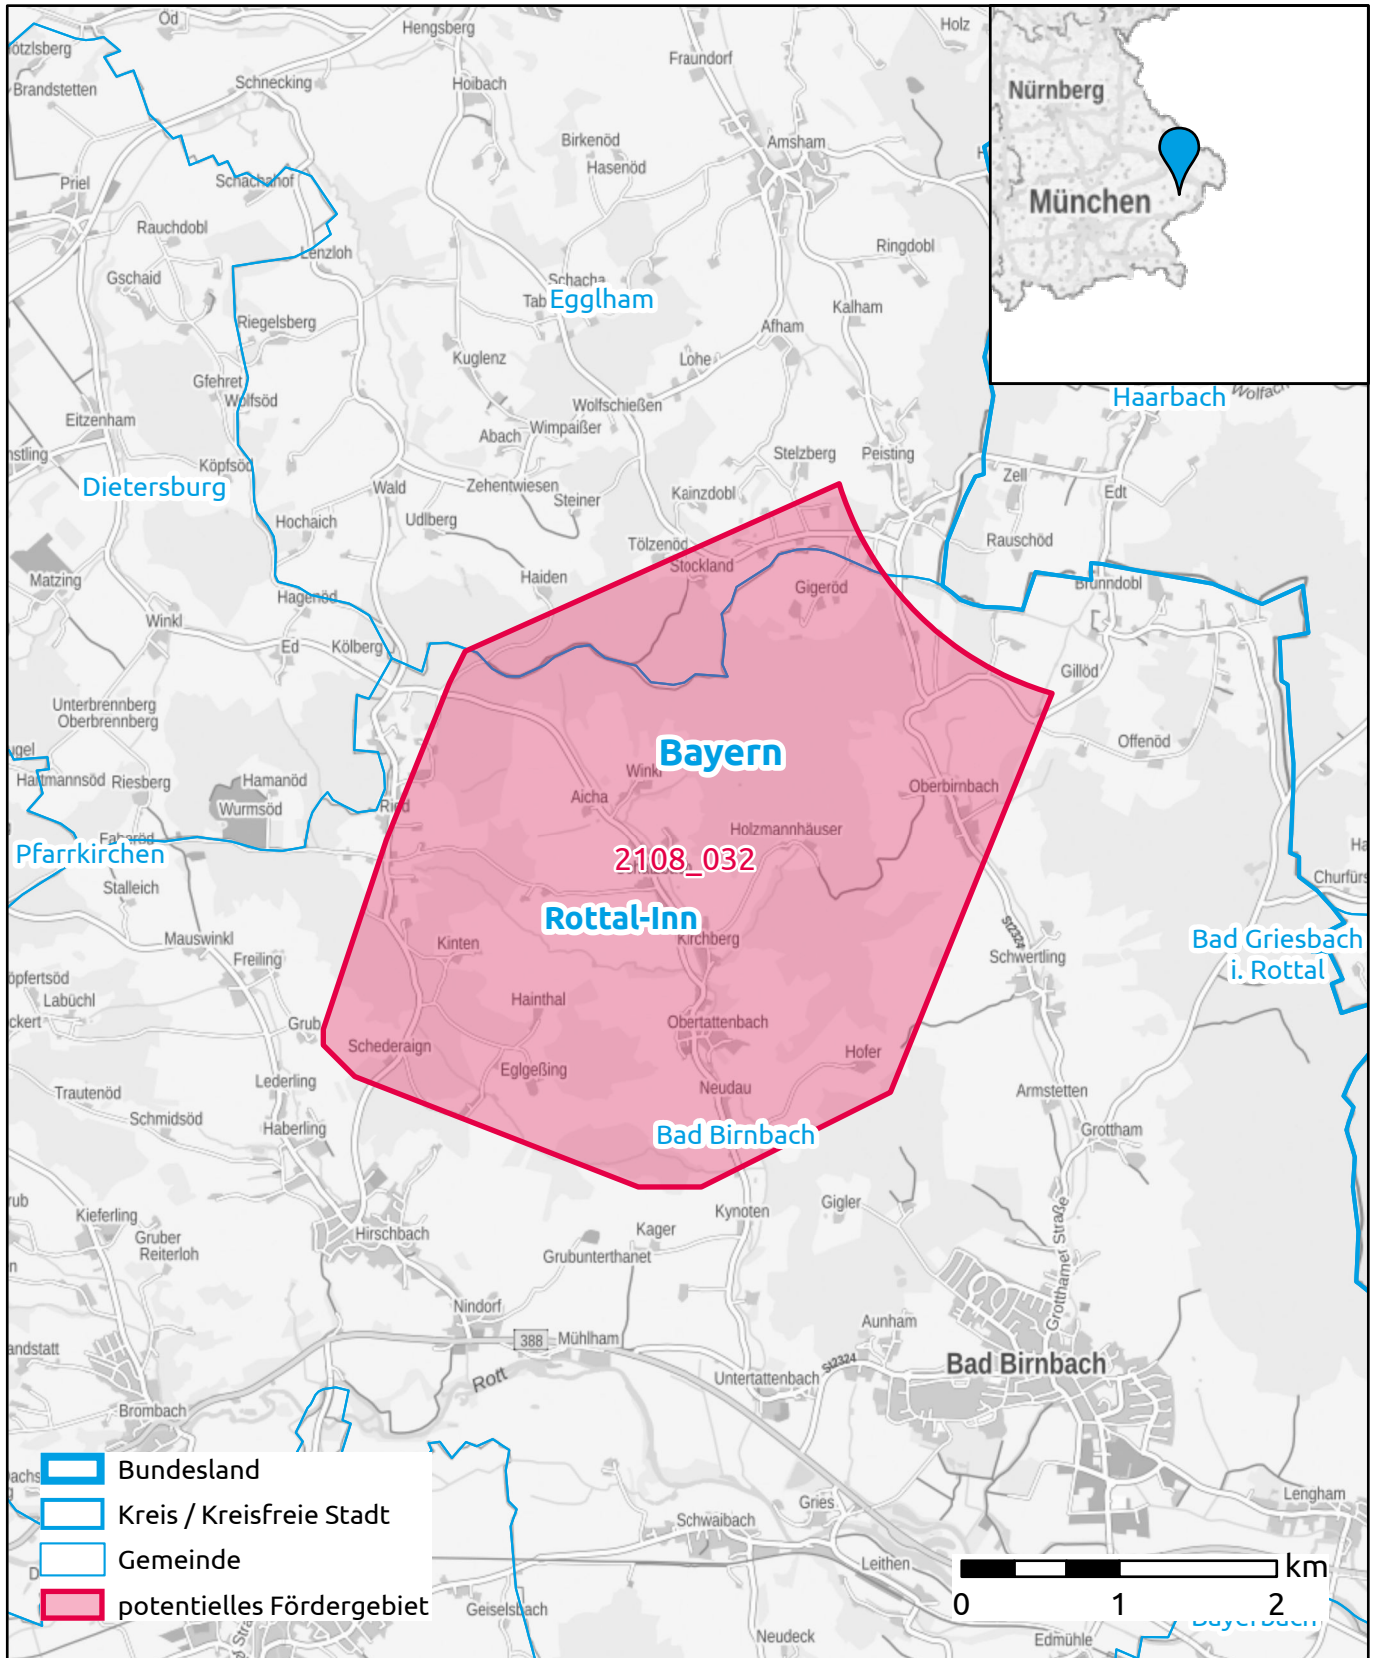

Markterkundungsverfahren zur Schließung weißer Flecken

Bayern, Rottal-Inn
Gebiets-ID: 2108_032

Darstellung: Planstand Ende 2021
Datenbasis: MIG Dezember 2021
Hintergrundkarte: © GeoBasis-DE / BKG (2021)