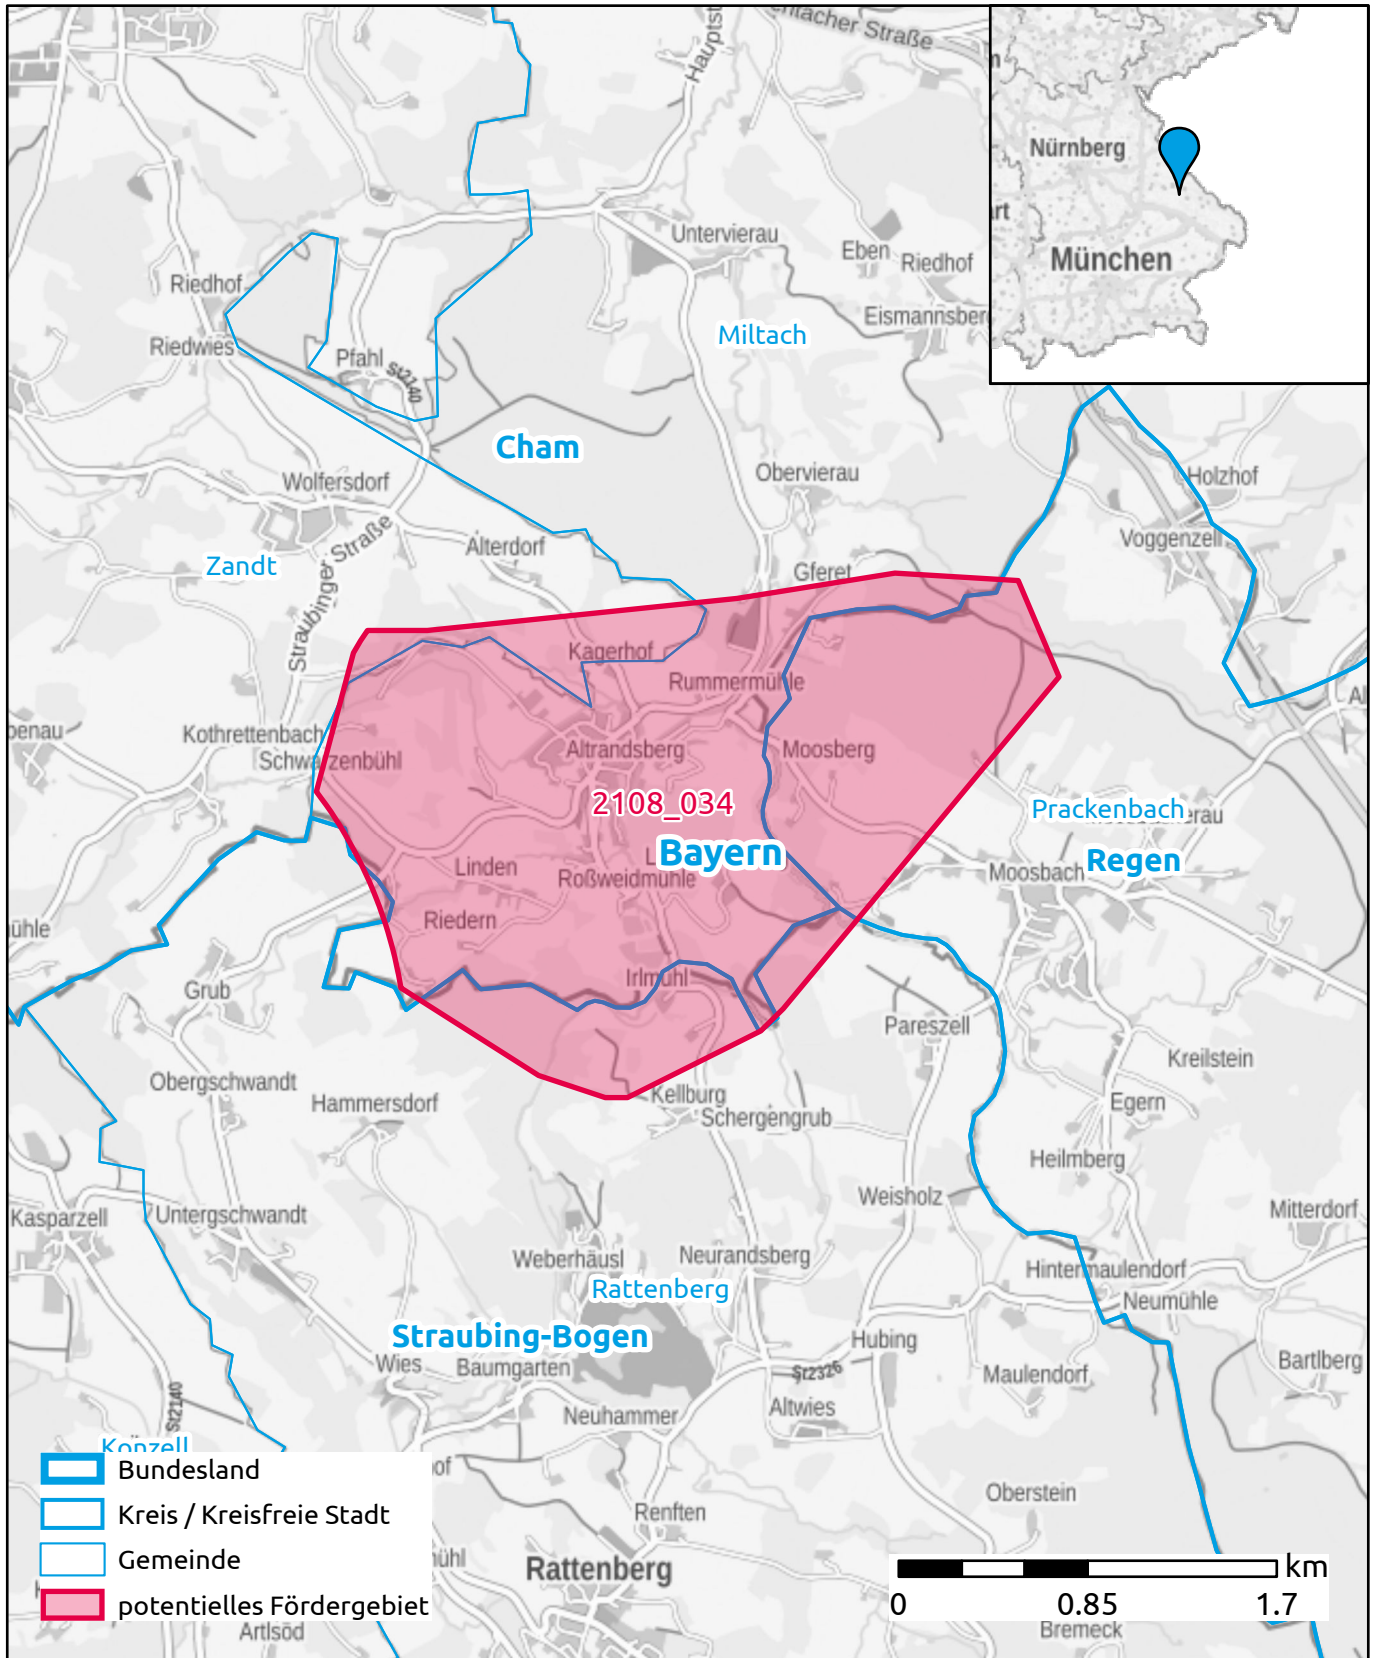

# Markterkundungsverfahren zur Schließung weißer Flecken

Bayern, Cham, Regen, Straubing-Bogen  
Gebiets-ID: 2108\_034

Darstellung: Planstand Ende 2021  
Datenbasis: MIG Dezember 2021  
Hintergrundkarte: © GeoBasis-DE / BKG (2021)