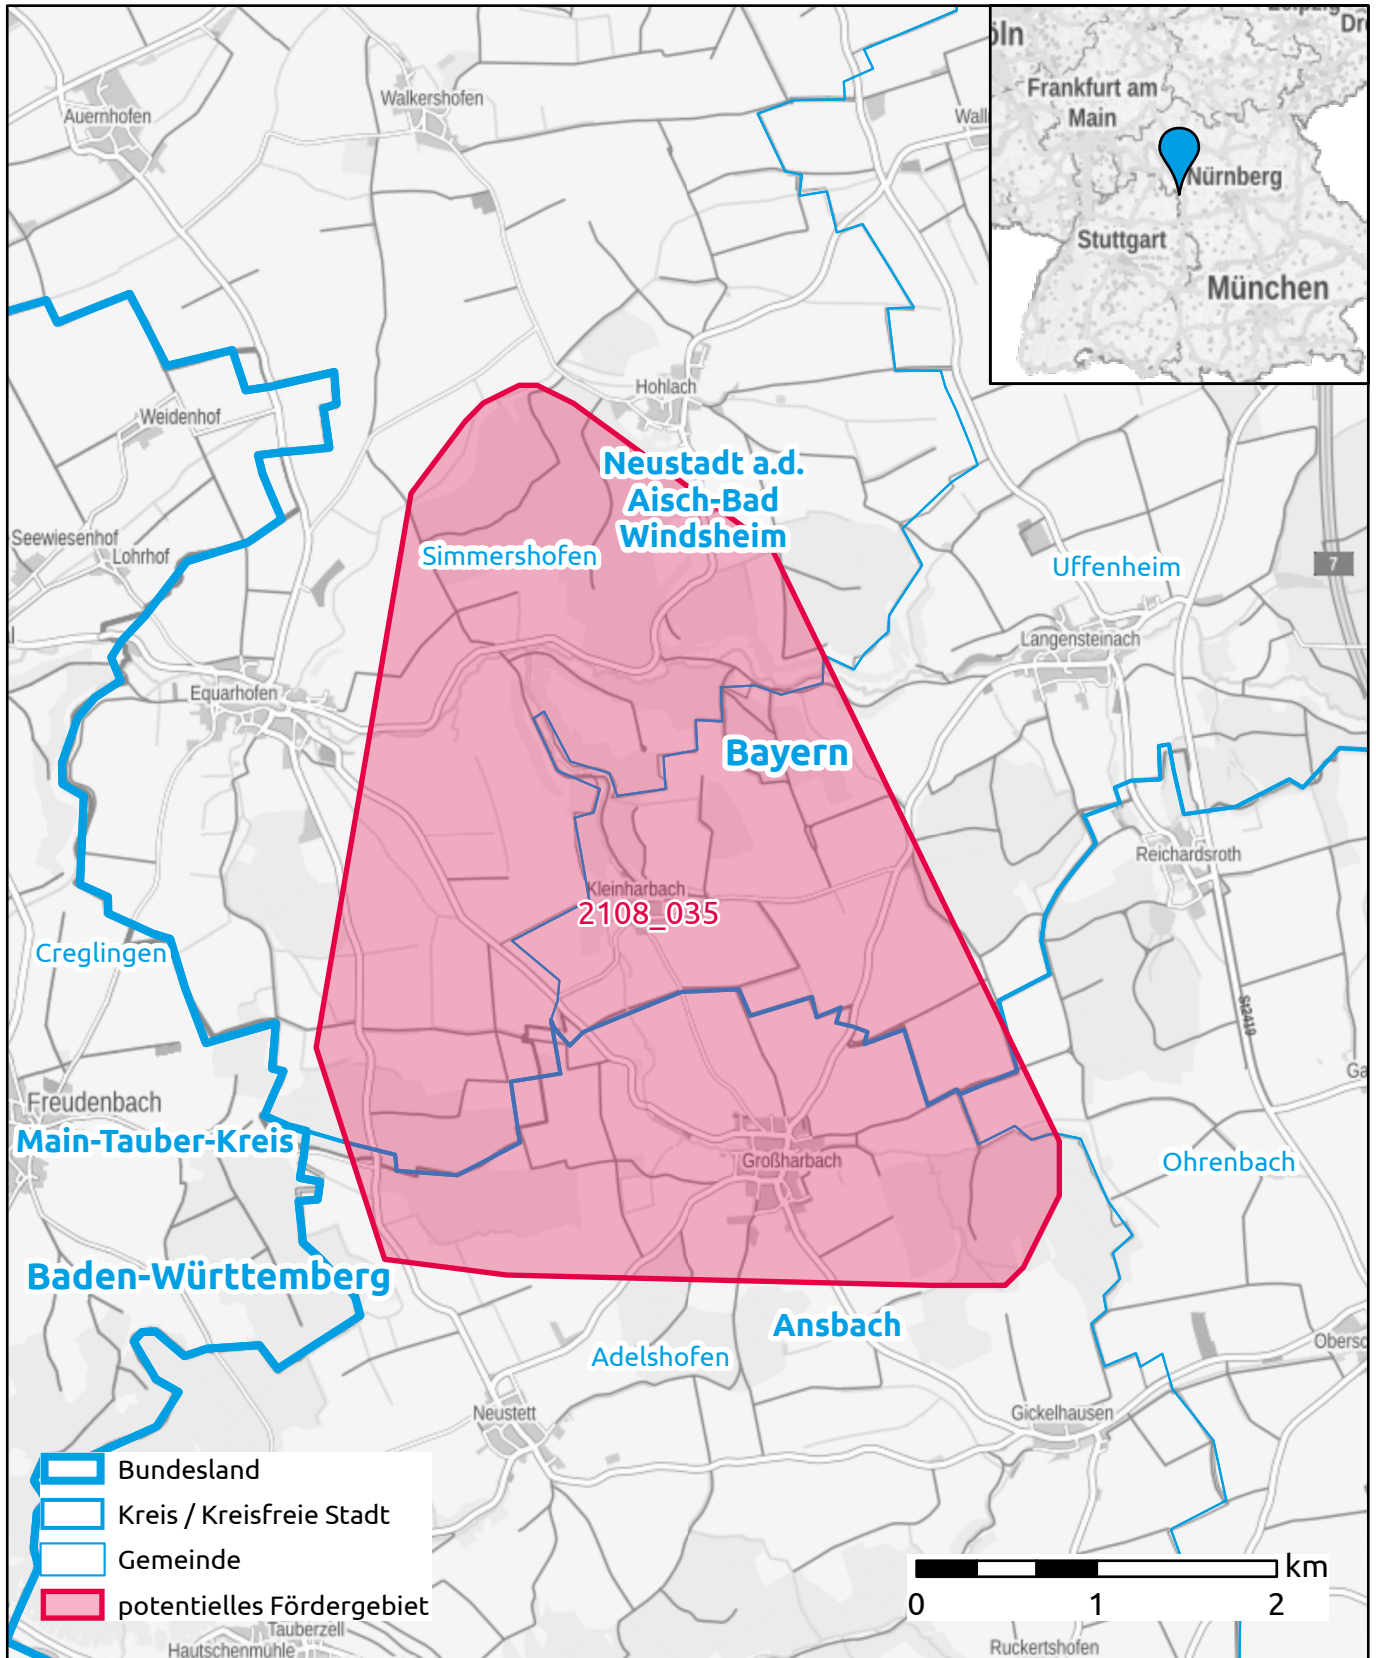

Markterkundungsverfahren zur Schließung weißer Flecken

Bayern, Ansbach, Neustadt a.d. Aisch-Bad Windsheim
Gebiets-ID: 2108_035

Darstellung: Planstand Ende 2021
Datenbasis: MIG Dezember 2021
Hintergrundkarte: © GeoBasis-DE / BKG (2021)