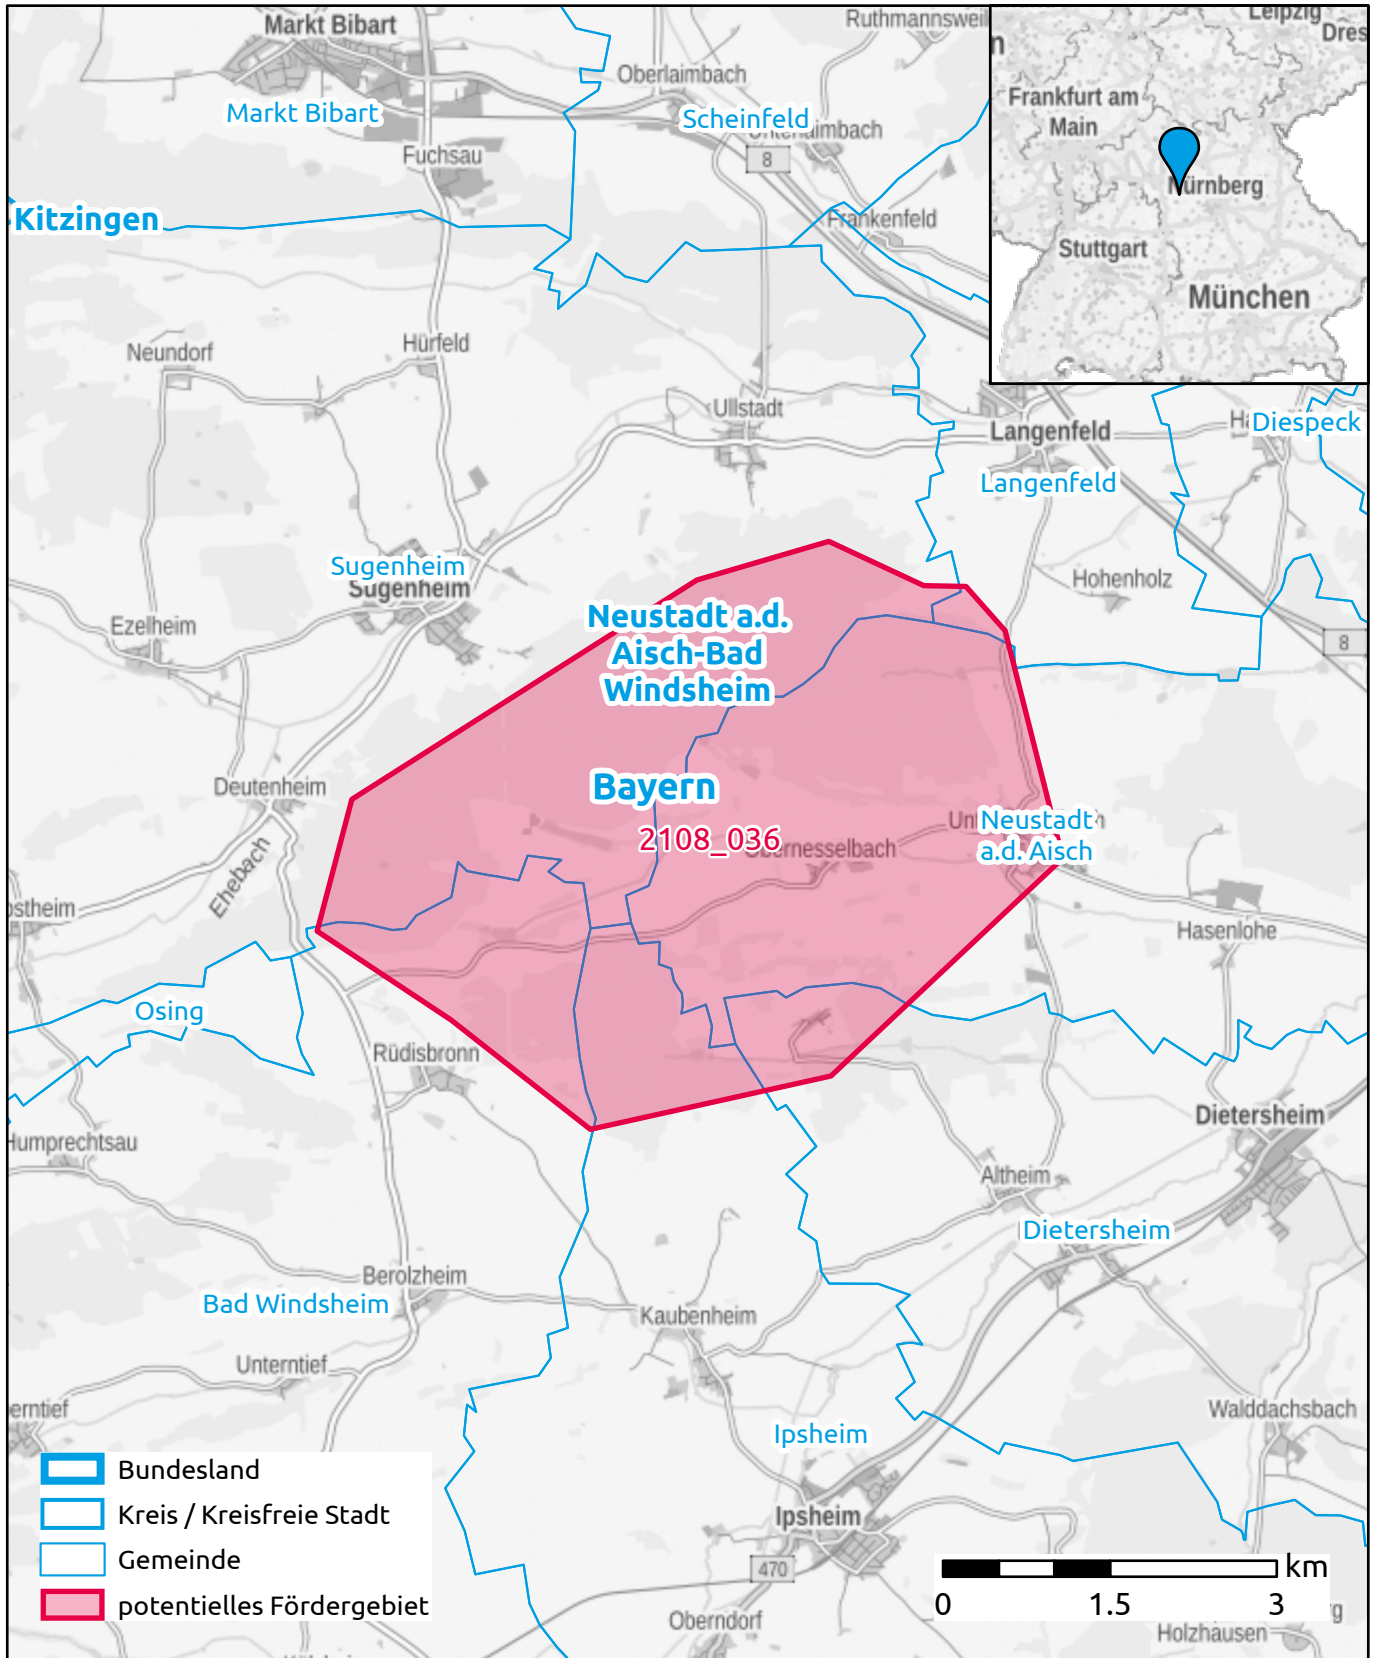

# Markterkundungsverfahren zur Schließung weißer Flecken

Bayern, Neustadt a.d. Aisch-Bad Windsheim  
Gebiets-ID: 2108\_036

Darstellung: Planstand Ende 2021  
Datenbasis: MIG Dezember 2021  
Hintergrundkarte: © GeoBasis-DE / BKG (2021)