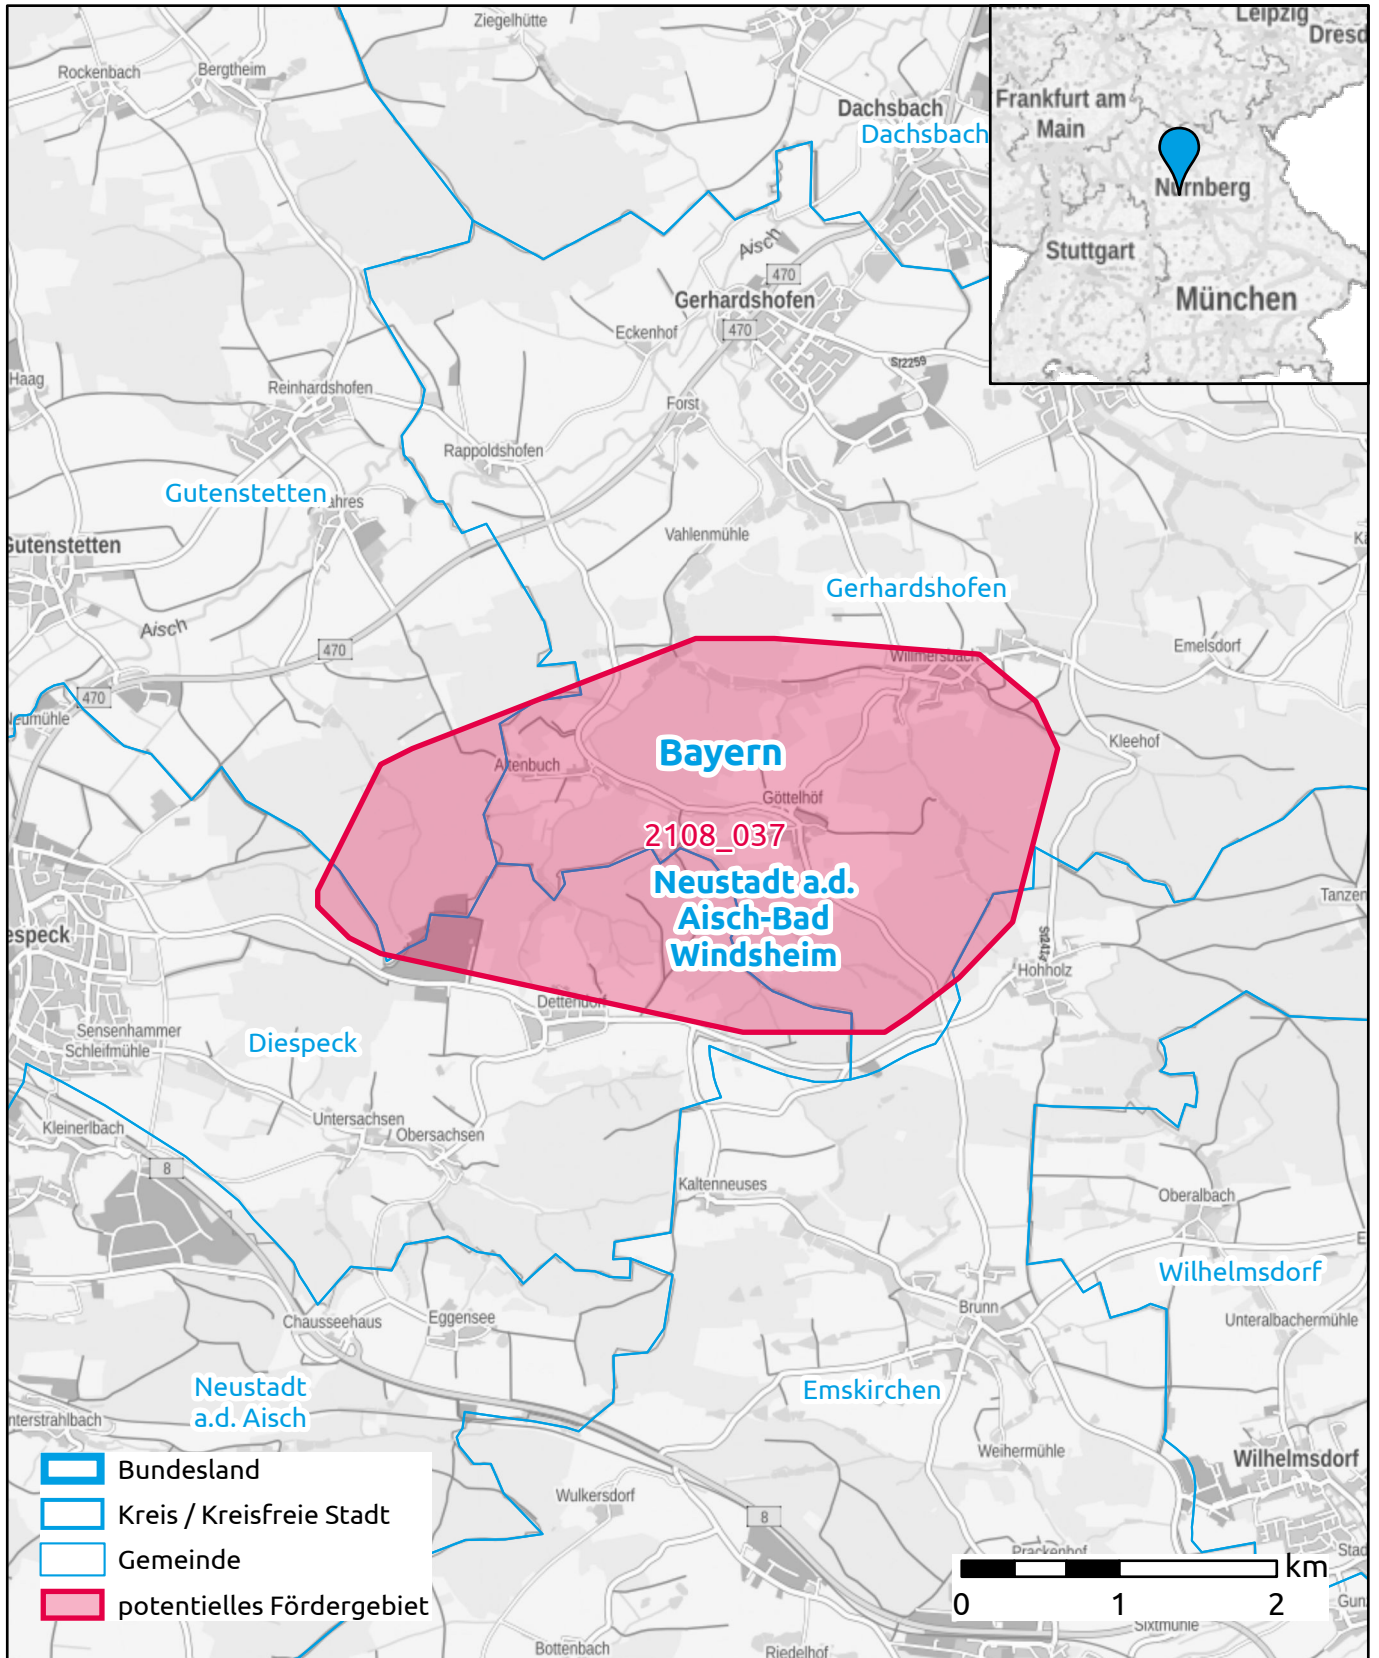

Markterkundungsverfahren zur Schließung weißer Flecken

Bayern, Neustadt a.d. Aisch-Bad Windsheim

Gebiets-ID: 2108_037

Darstellung: Planstand Ende 2021

Datenbasis: MIG Dezember 2021

Hintergrundkarte: © GeoBasis-DE / BKG (2021)