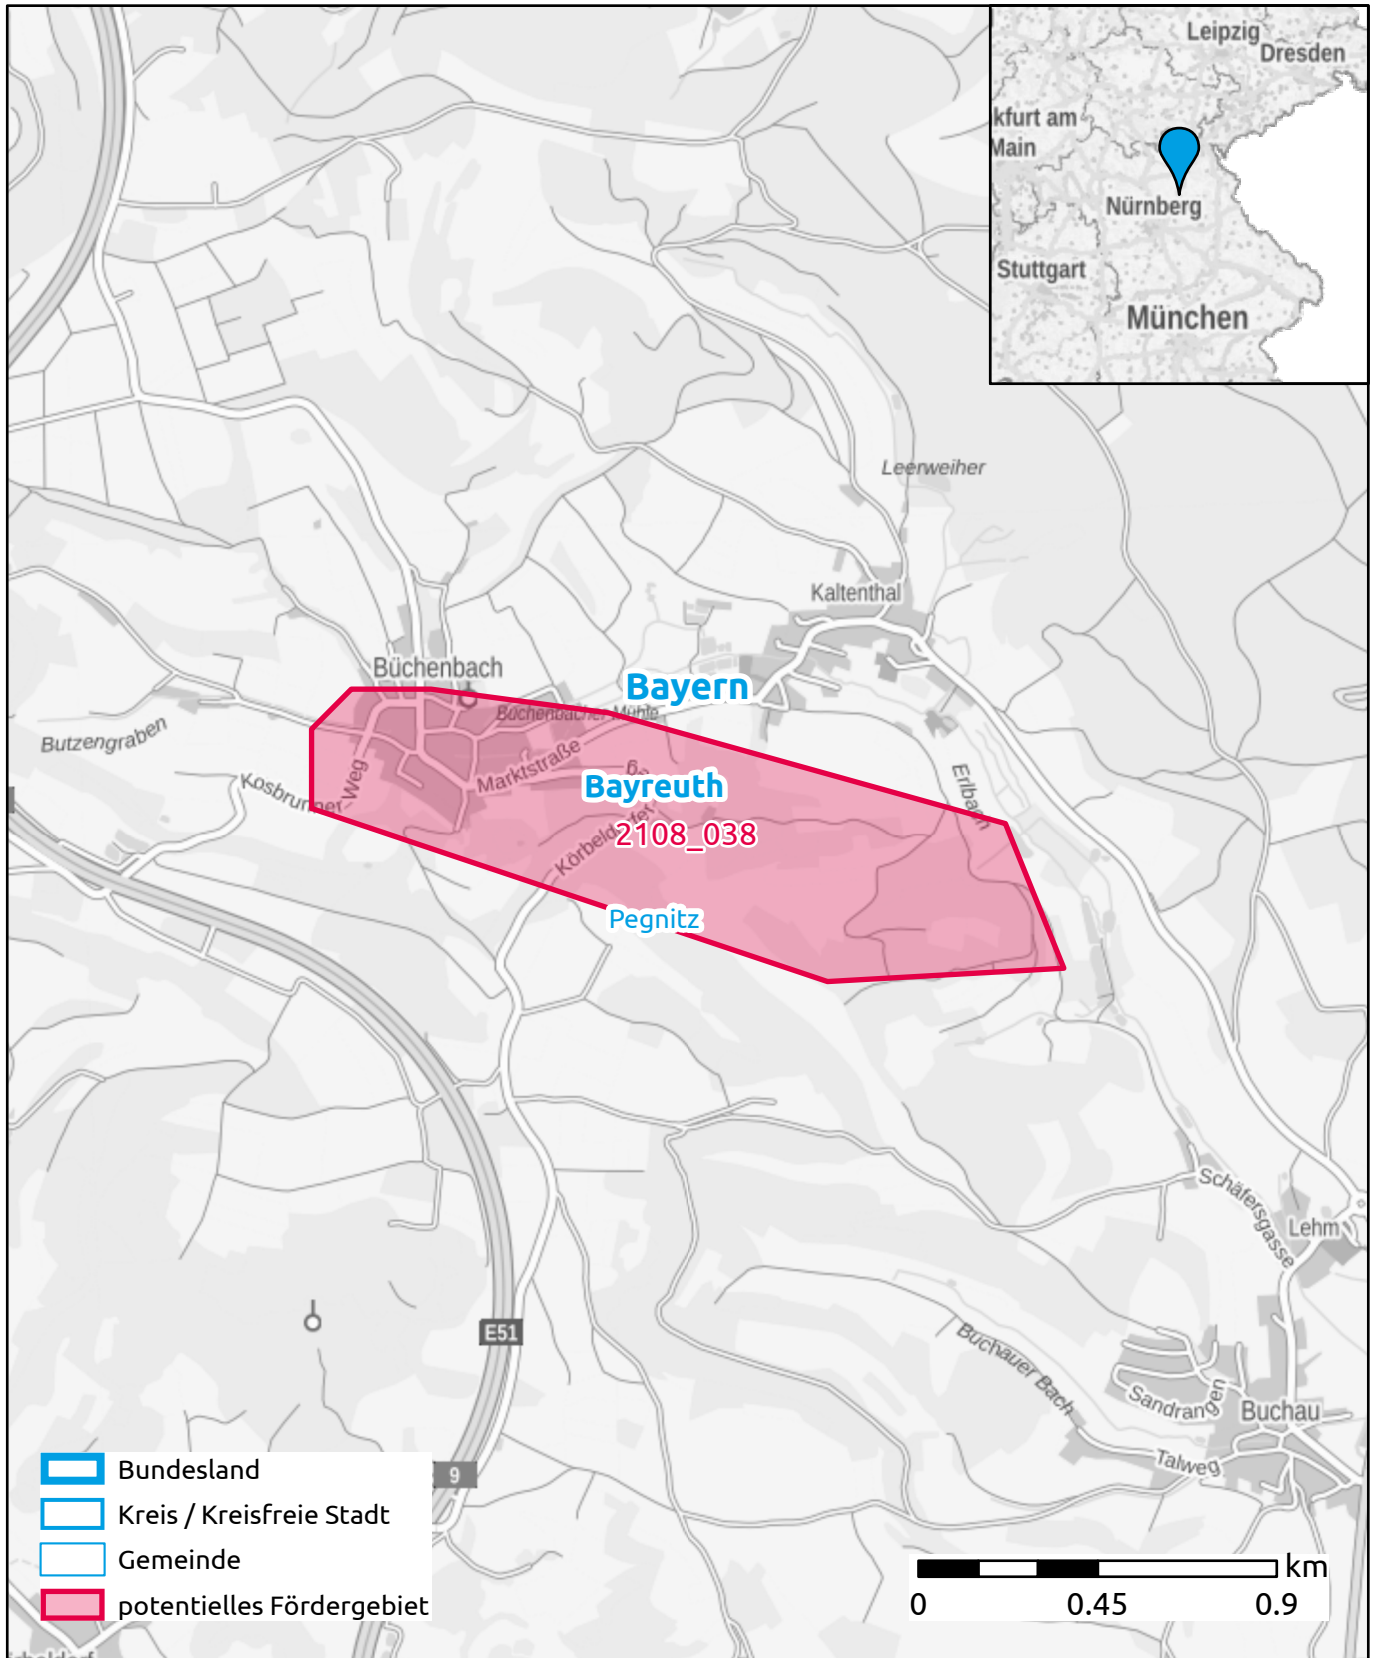

Markterkundungsverfahren zur Schließung weißer Flecken

Bayern, Bayreuth
Gebiets-ID: 2108_038

Darstellung: Planstand Ende 2021
Datenbasis: MIG Dezember 2021
Hintergrundkarte: © GeoBasis-DE / BKG (2021)