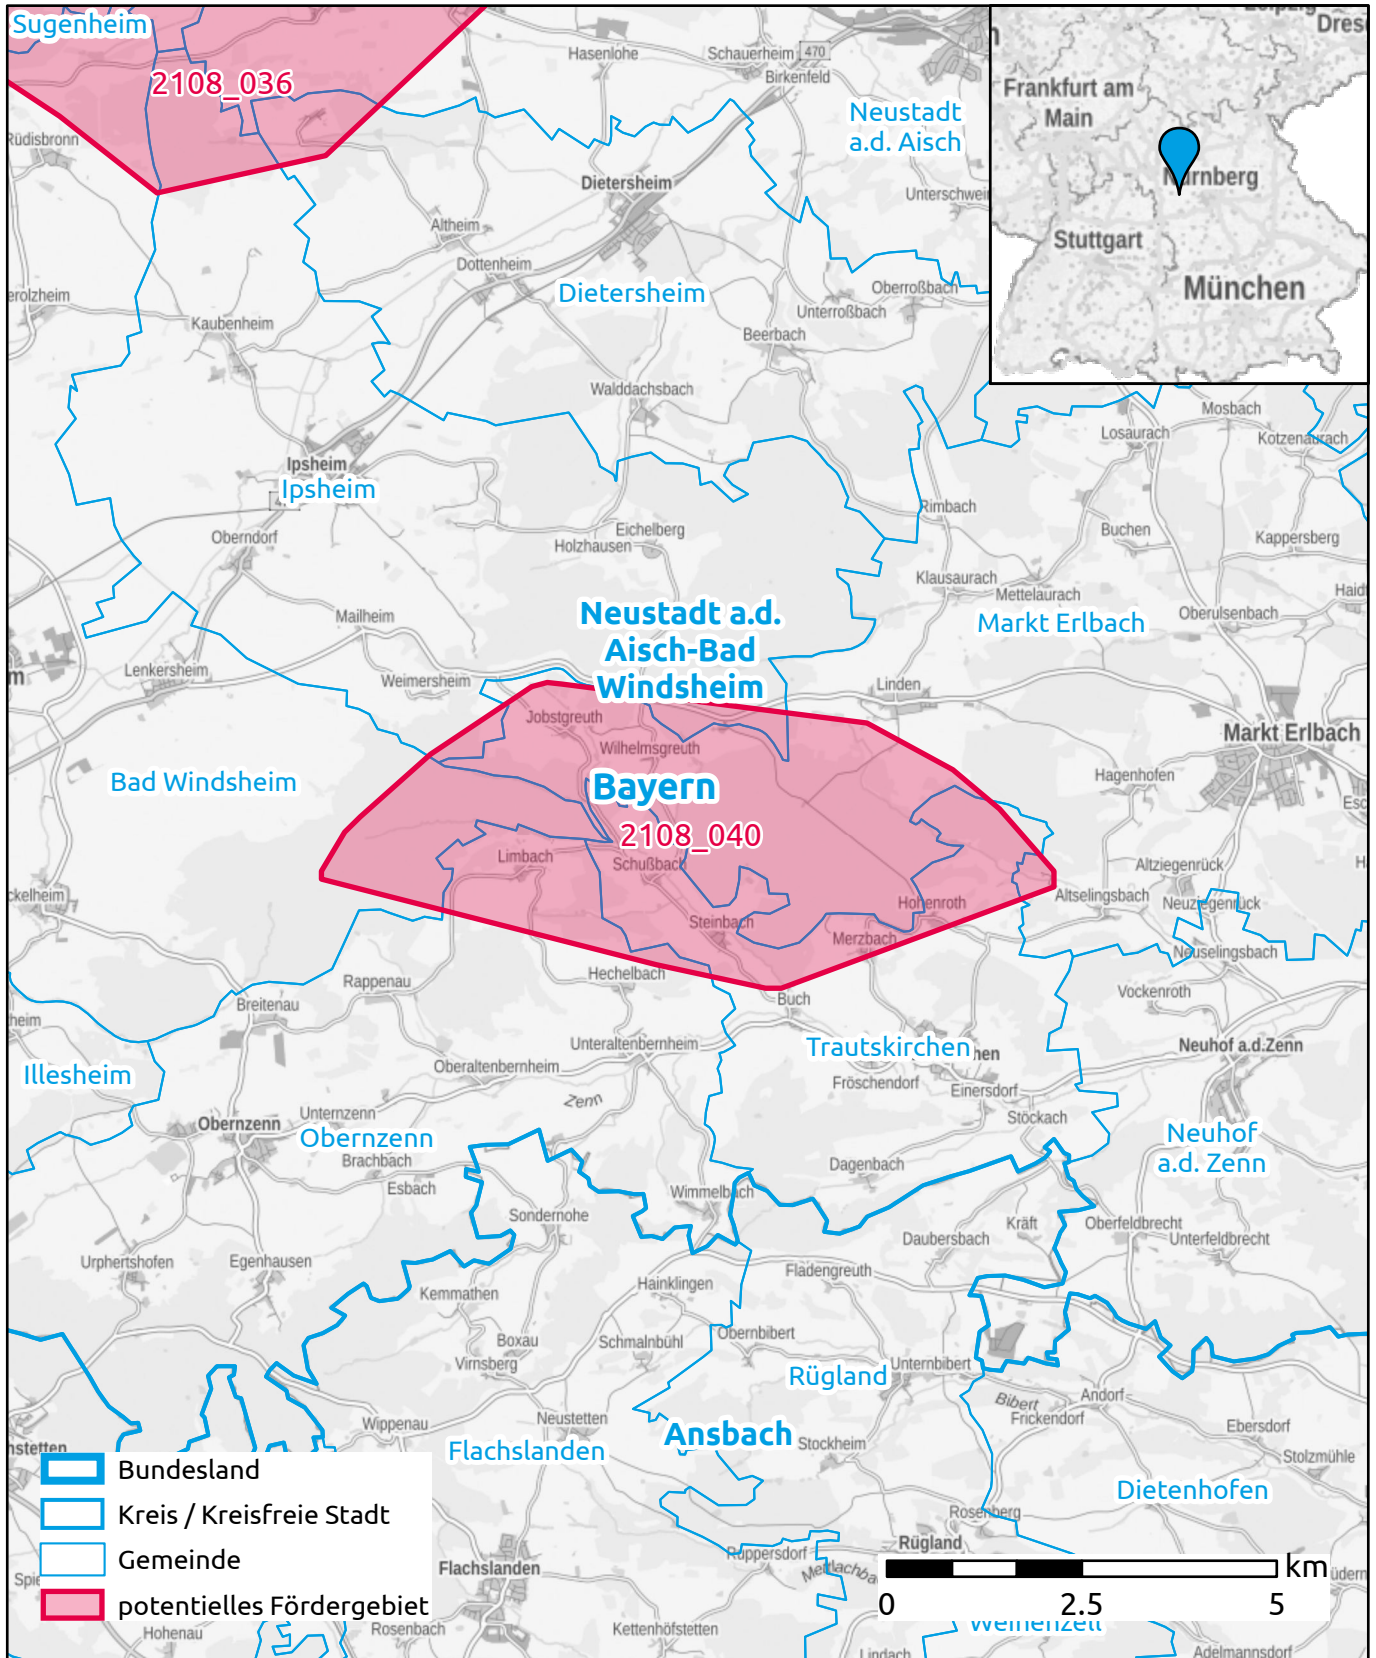

# Markterkundungsverfahren zur Schließung weißer Flecken

Bayern, Neustadt a.d. Aisch-Bad Windsheim

Gebiets-ID: 2108\_040

Darstellung: Planstand Ende 2021

Datenbasis: MIG Dezember 2021

Hintergrundkarte: © GeoBasis-DE / BKG (2021)