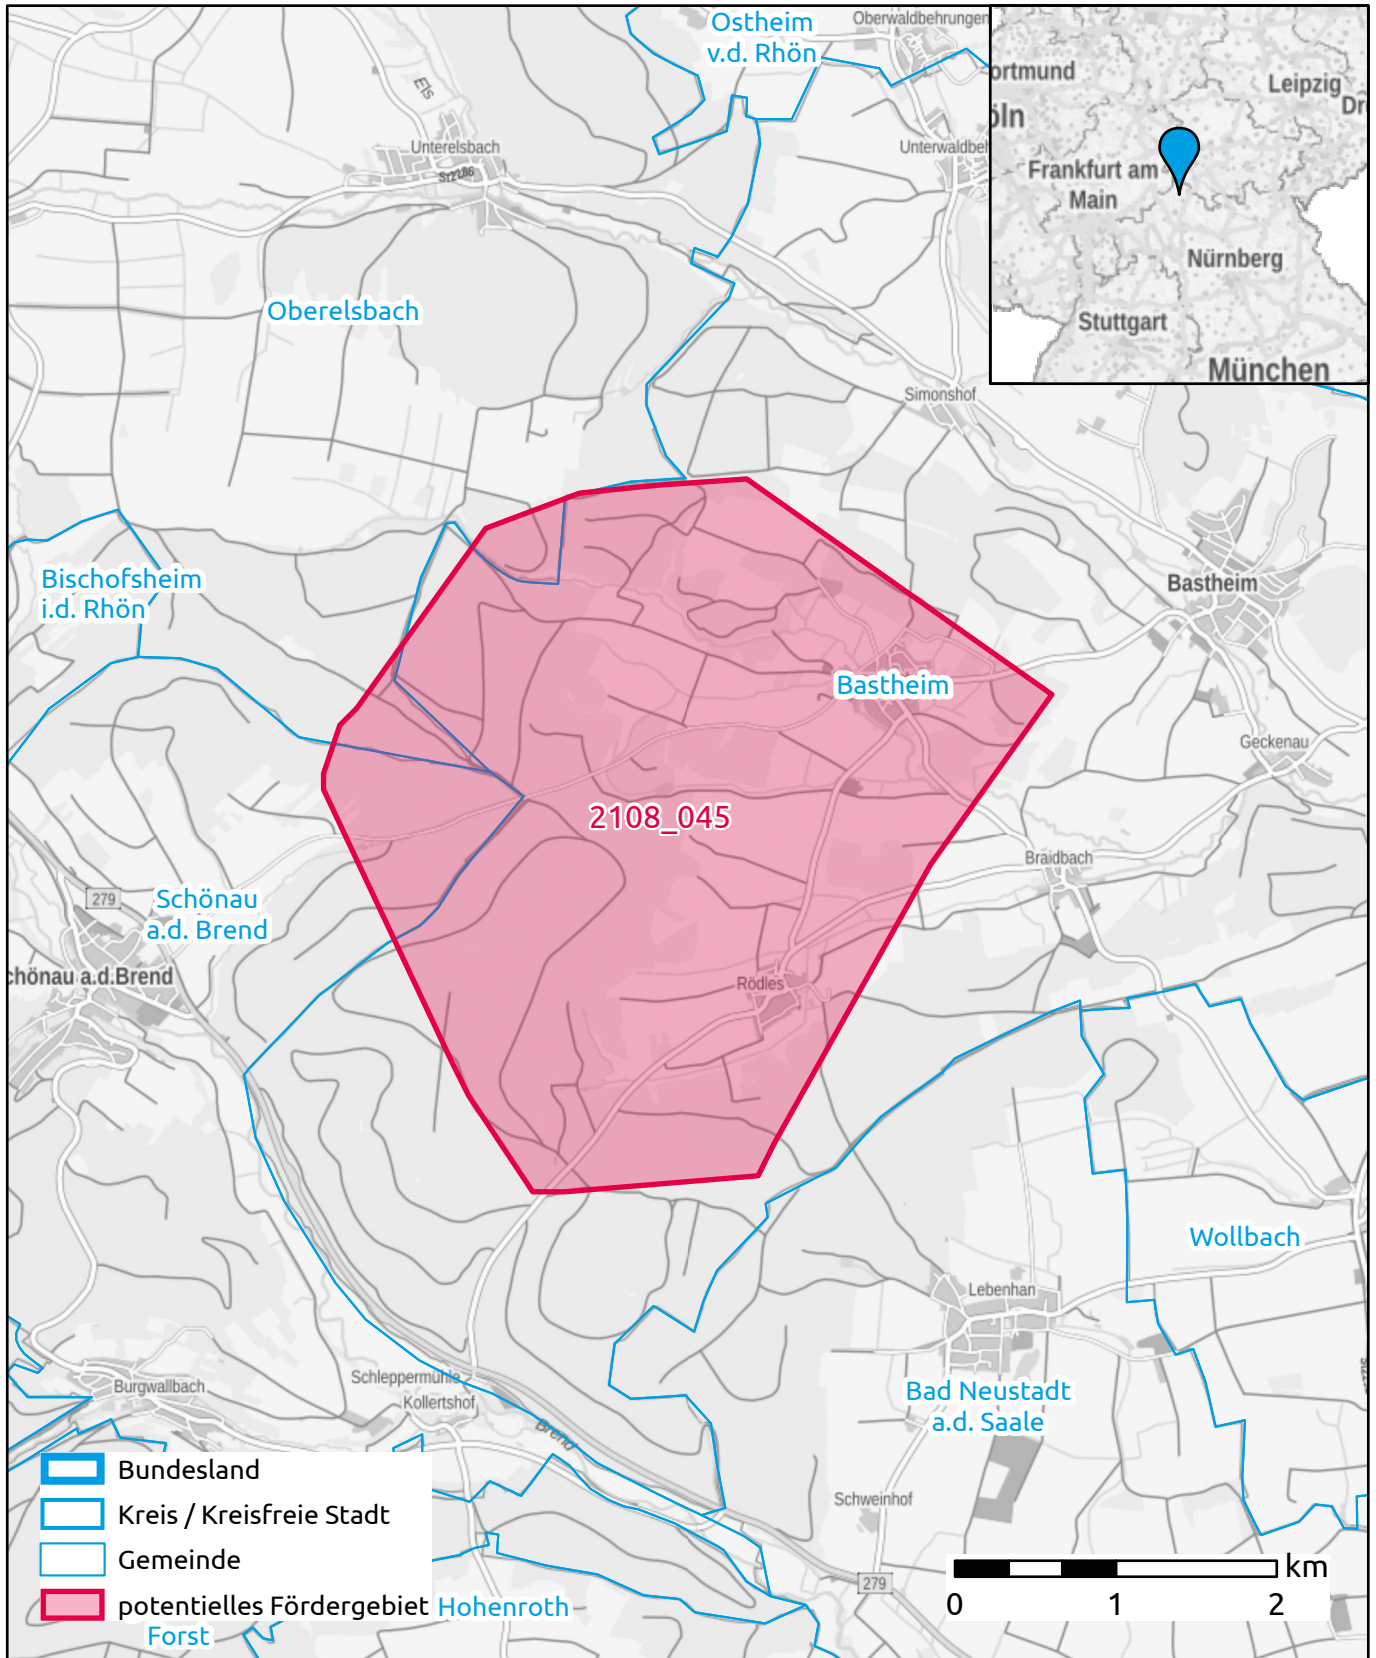

Markterkundungsverfahren zur Schließung weißer Flecken

Bayern, Rhön-Grabfeld
Gebiets-ID: 2108_045

Darstellung: Planstand Ende 2021
Datenbasis: MIG Dezember 2021
Hintergrundkarte: © GeoBasis-DE / BKG (2021)