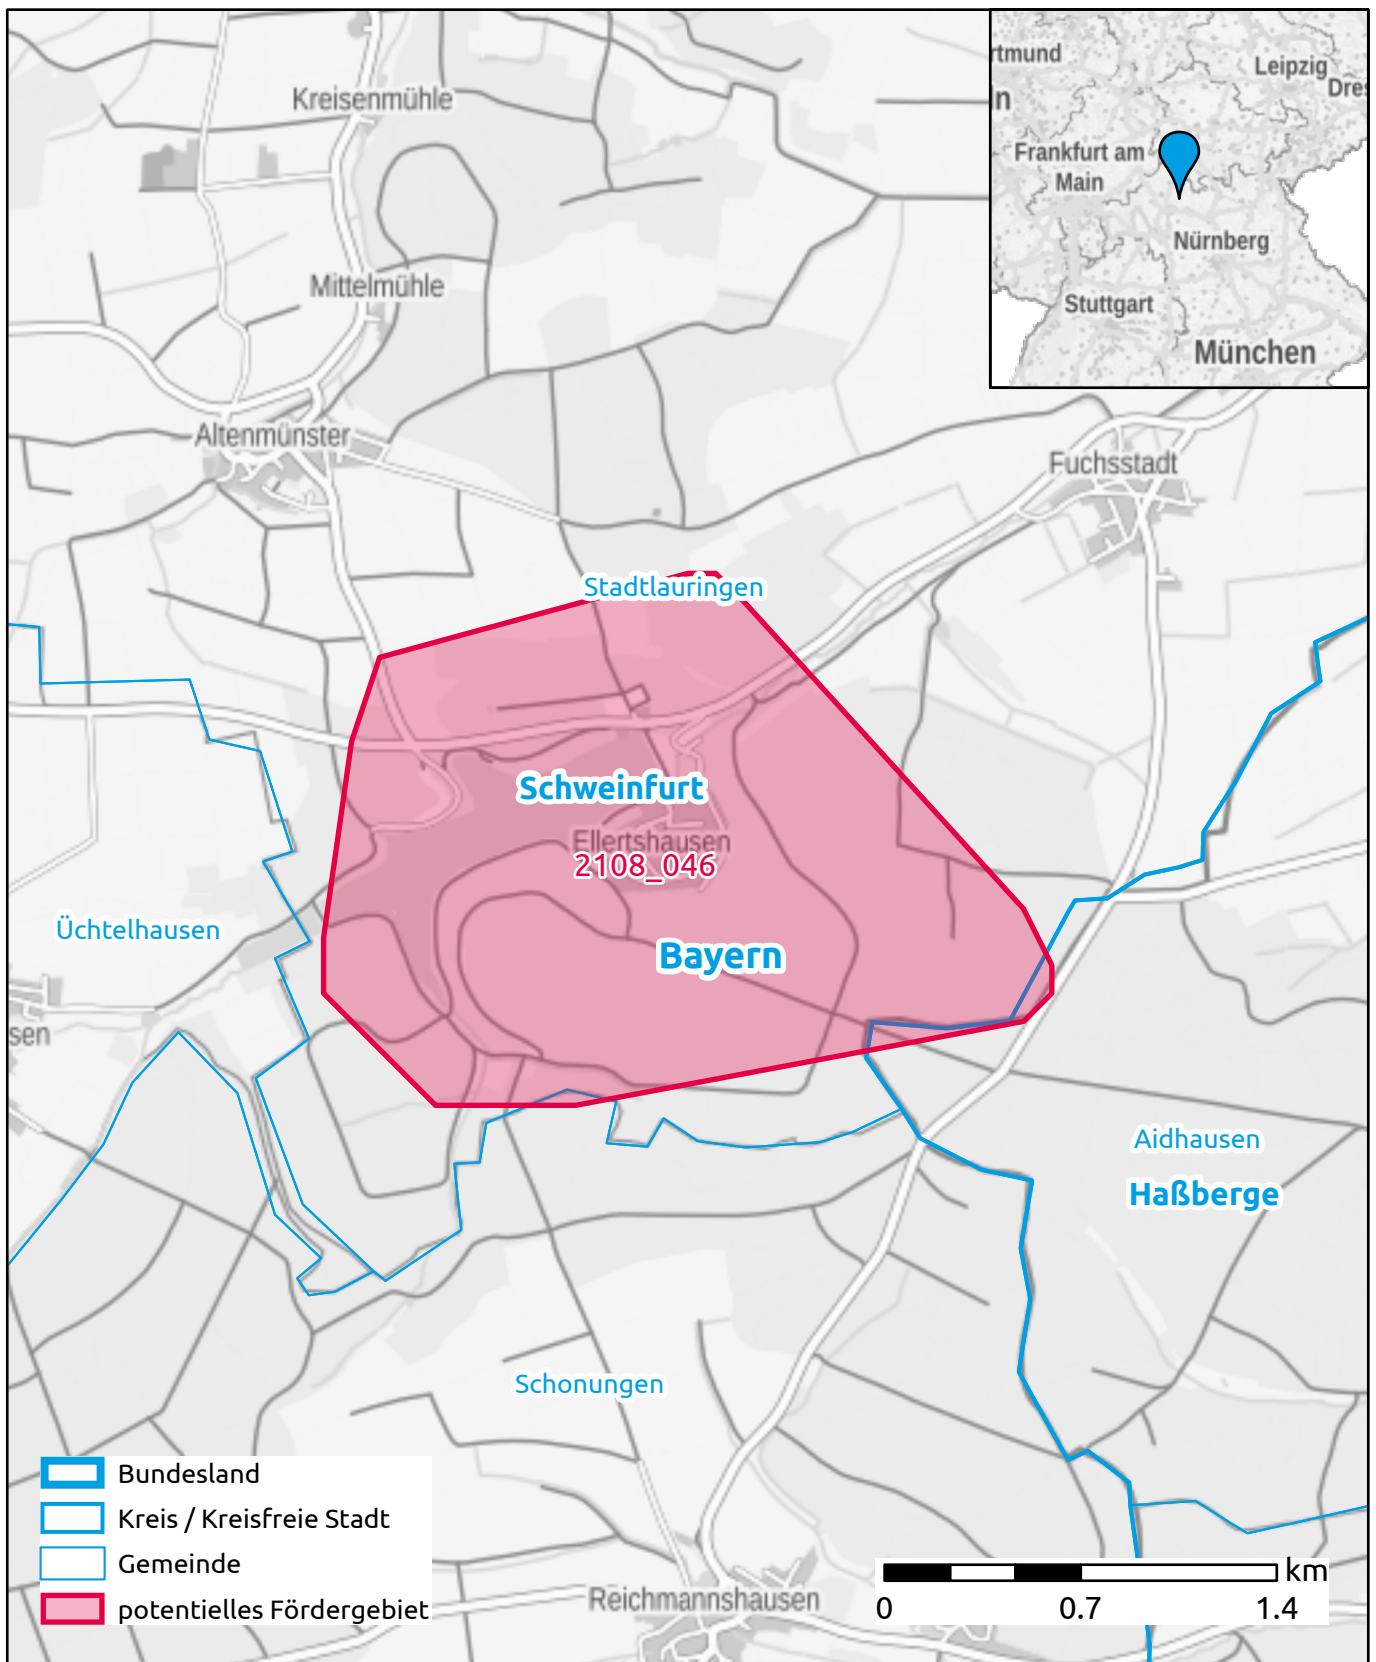

Markterkundungsverfahren zur Schließung weißer Flecken

Bayern, Haßberge, Schweinfurt
Gebiets-ID: 2108_046

Darstellung: Planstand Ende 2021
Datenbasis: MIG Dezember 2021
Hintergrundkarte: © GeoBasis-DE / BKG (2021)