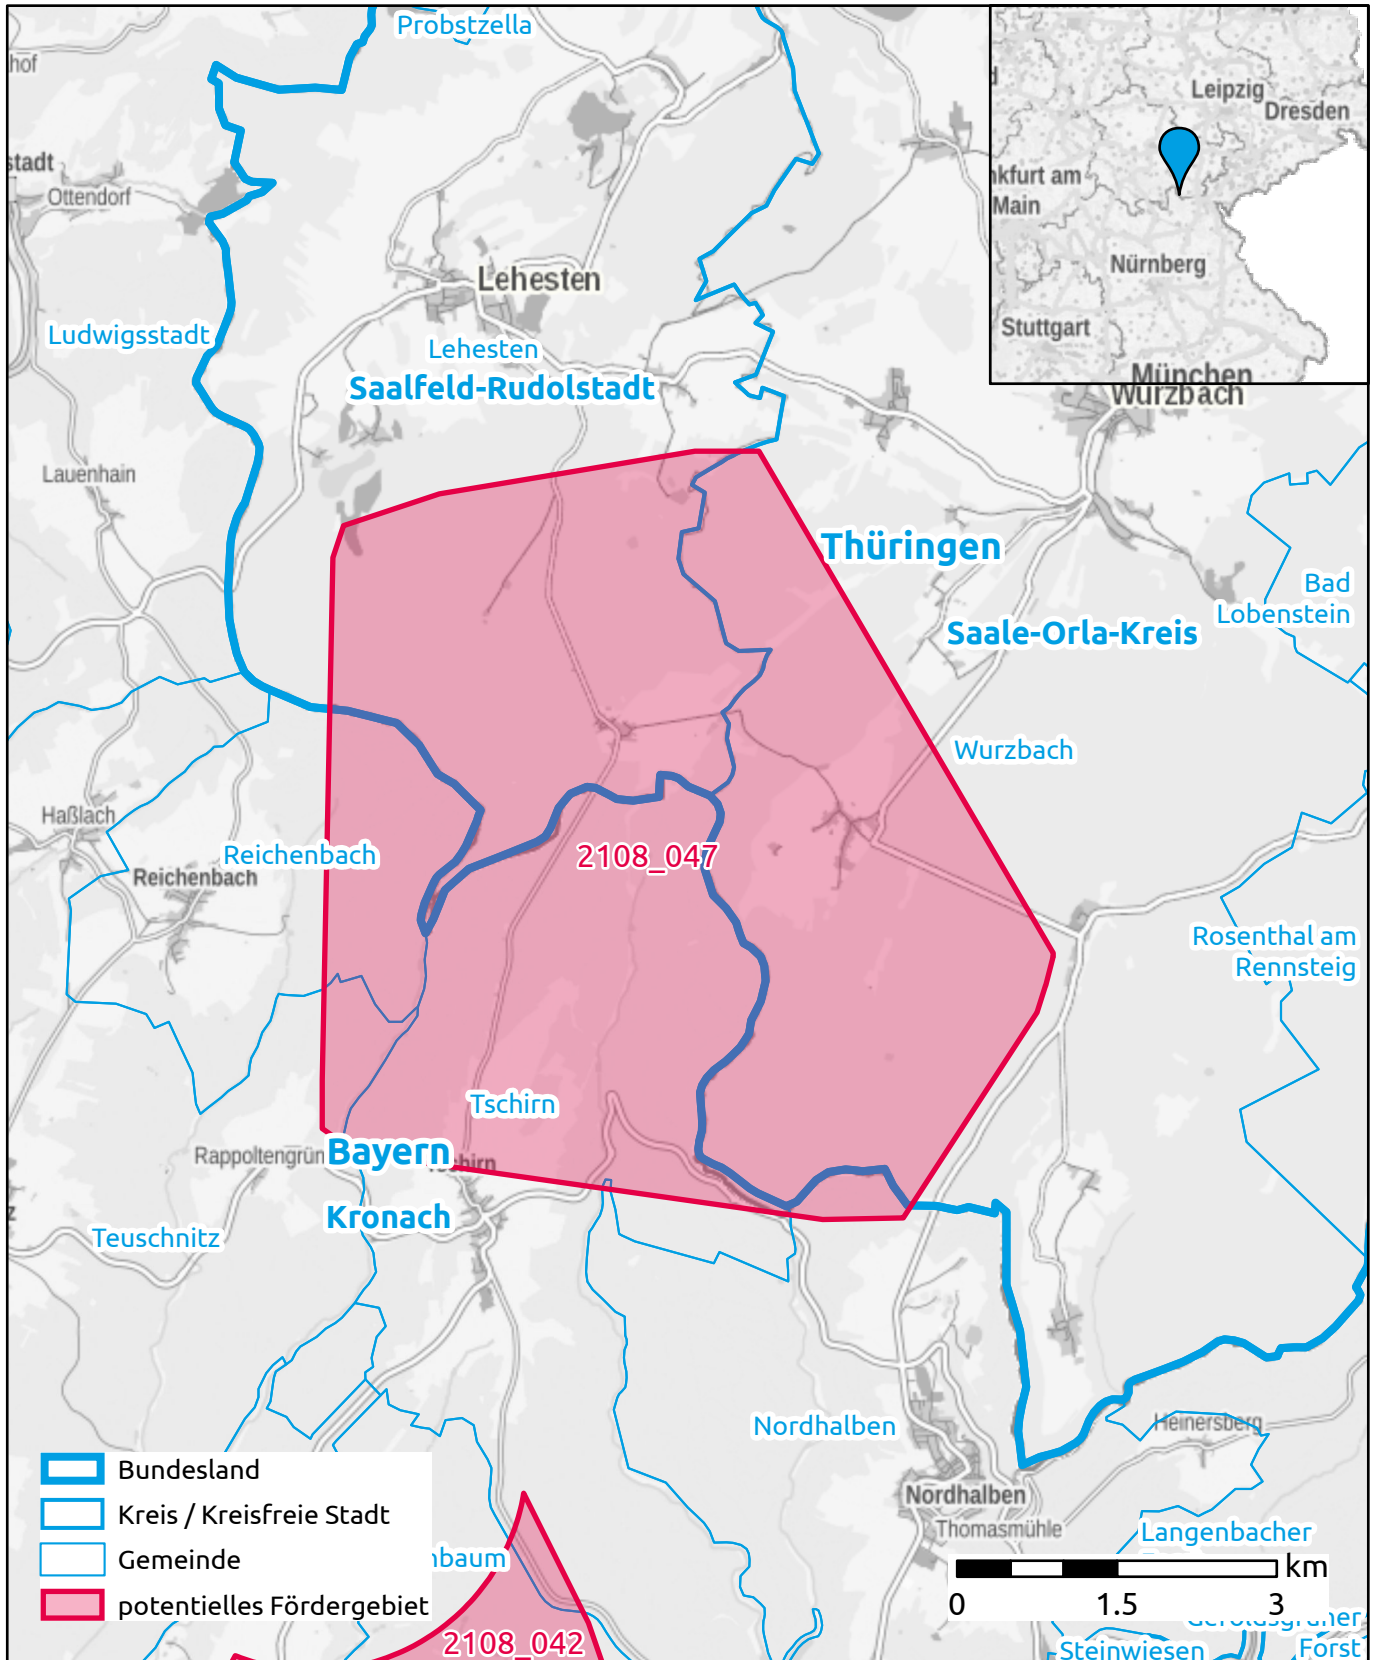

Markterkundungsverfahren zur Schließung weißer Flecken

Bayern, Thüringen, Kronach, Saalfeld-Rudolstadt, Saale-Orla-Kreis
Gebiets-ID: 2108_047

Darstellung: Planstand Ende 2021
Datenbasis: MIG Dezember 2021
Hintergrundkarte: © GeoBasis-DE / BKG (2021)