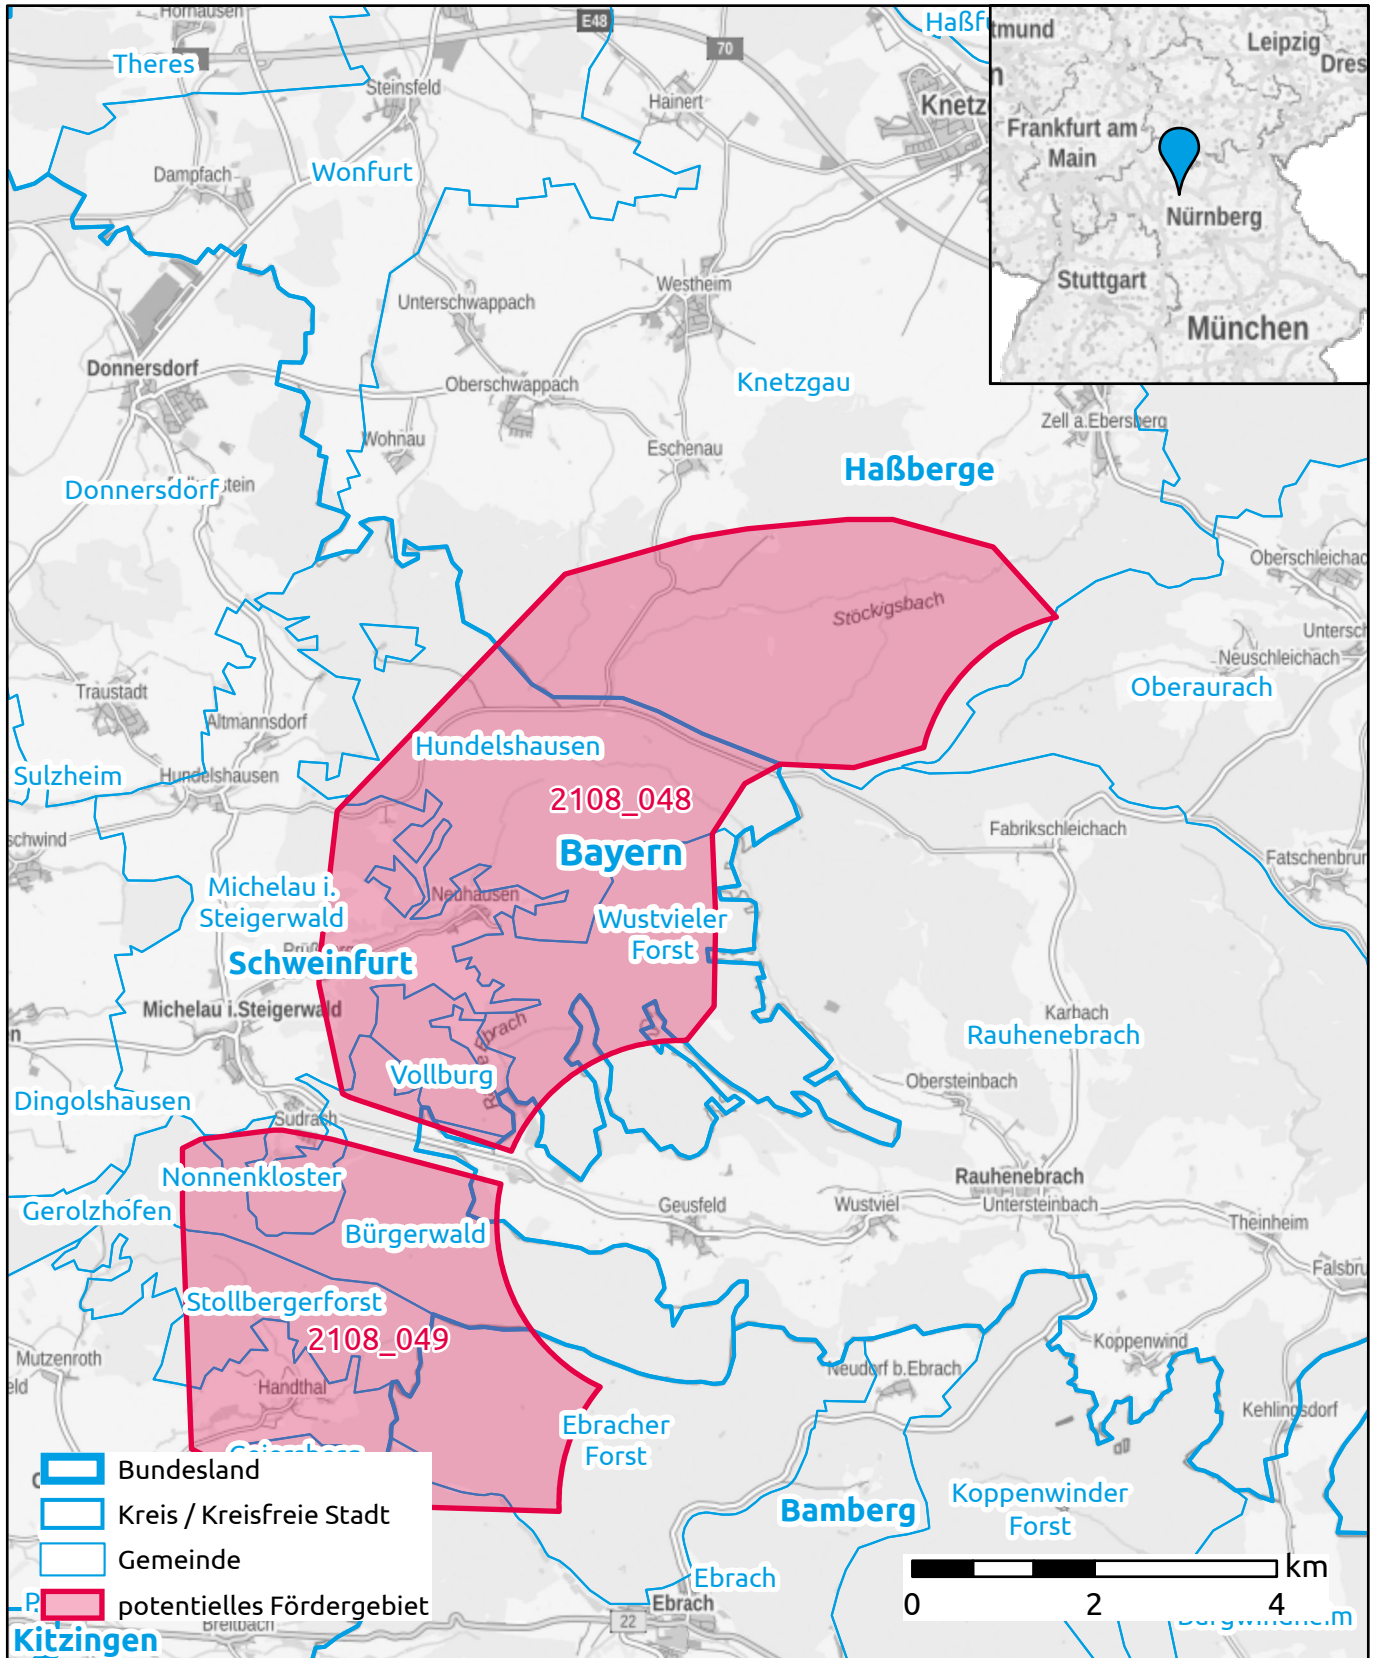

Markterkundungsverfahren zur Schließung weißer Flecken

Bayern, Haßberge, Schweinfurt
Gebiets-ID: 2108_048

Darstellung: Planstand Ende 2021
Datenbasis: MIG Dezember 2021
Hintergrundkarte: © GeoBasis-DE / BKG (2021)