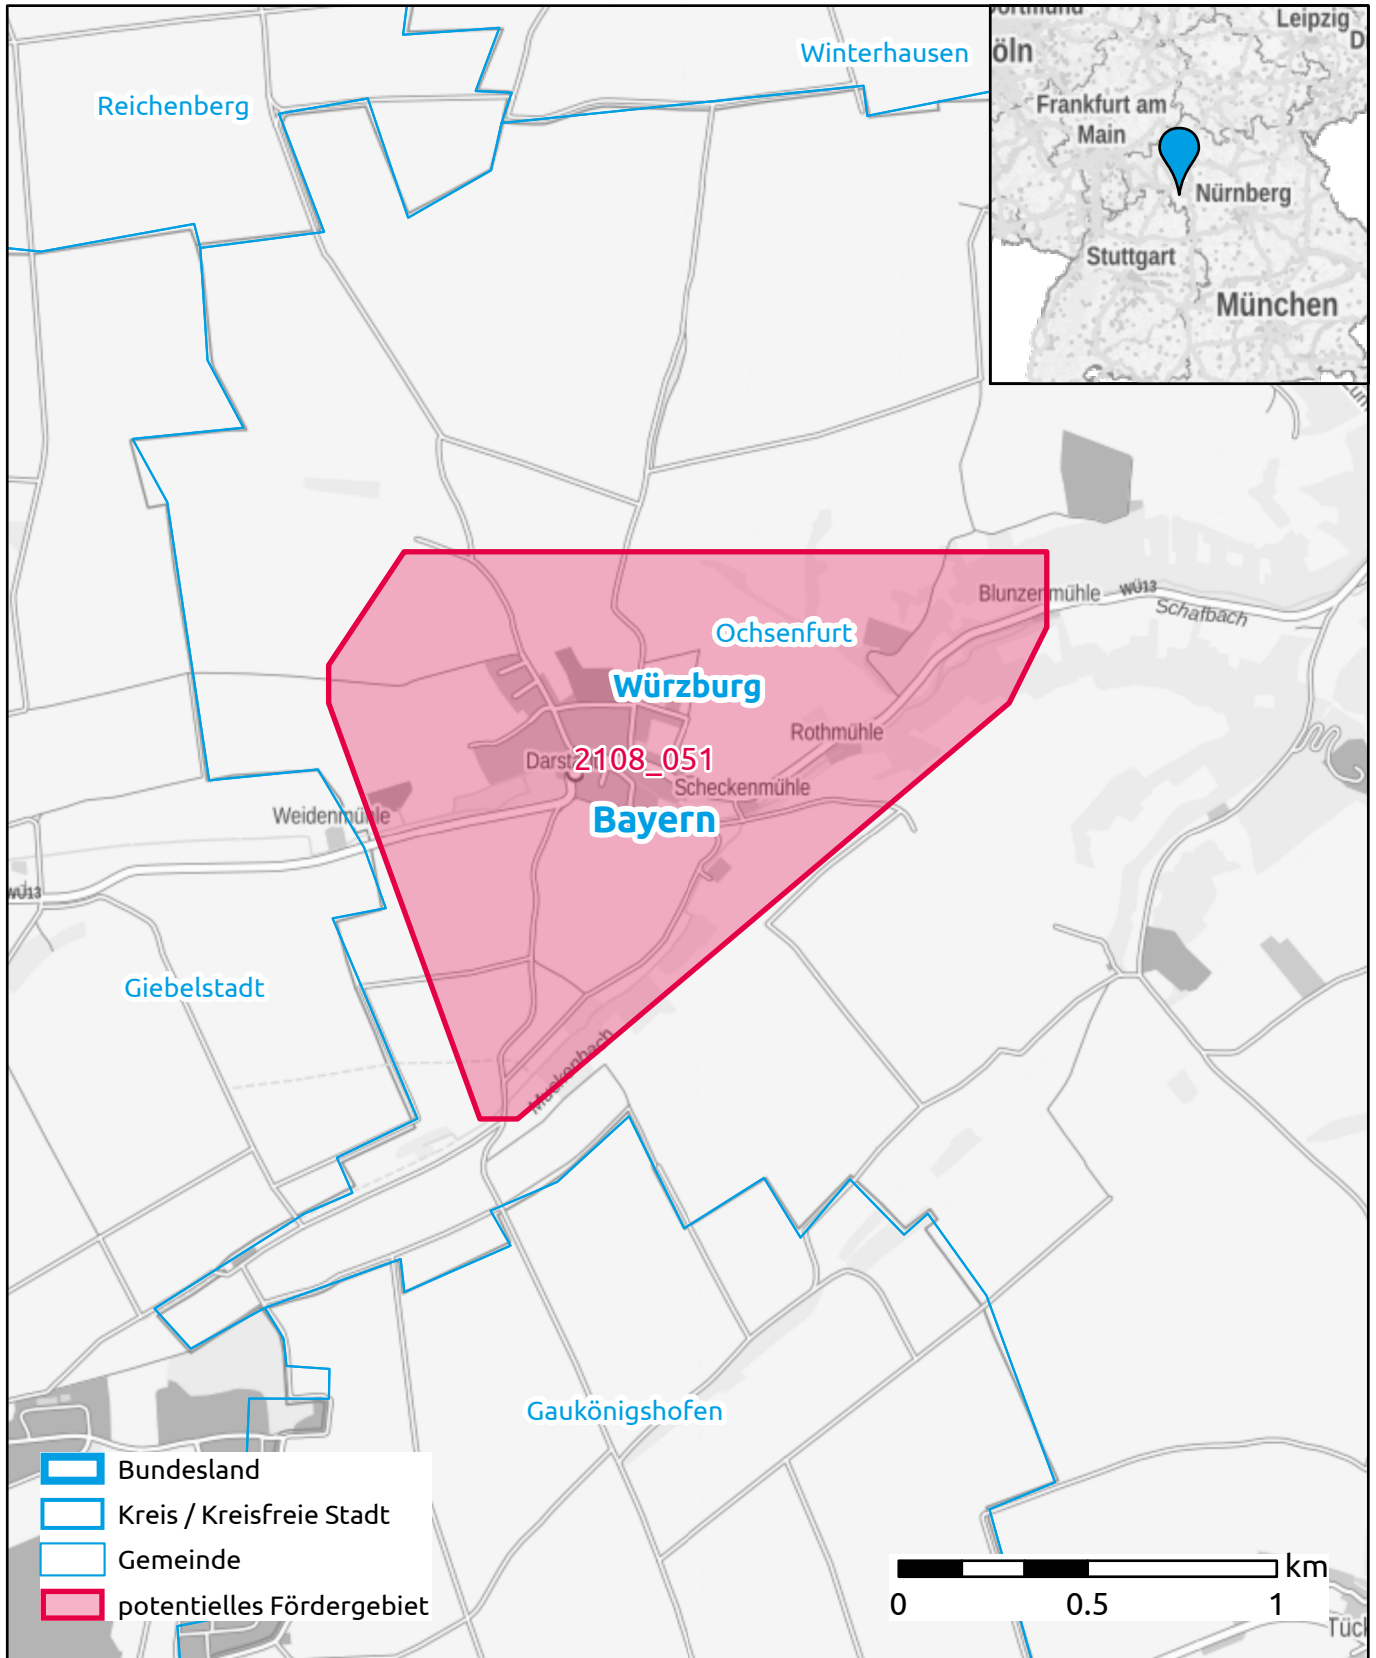

Markterkundungsverfahren zur Schließung weißer Flecken

Bayern, Würzburg
Gebiets-ID: 2108_051

Darstellung: Planstand Ende 2021
Datenbasis: MIG Dezember 2021
Hintergrundkarte: © GeoBasis-DE / BKG (2021)