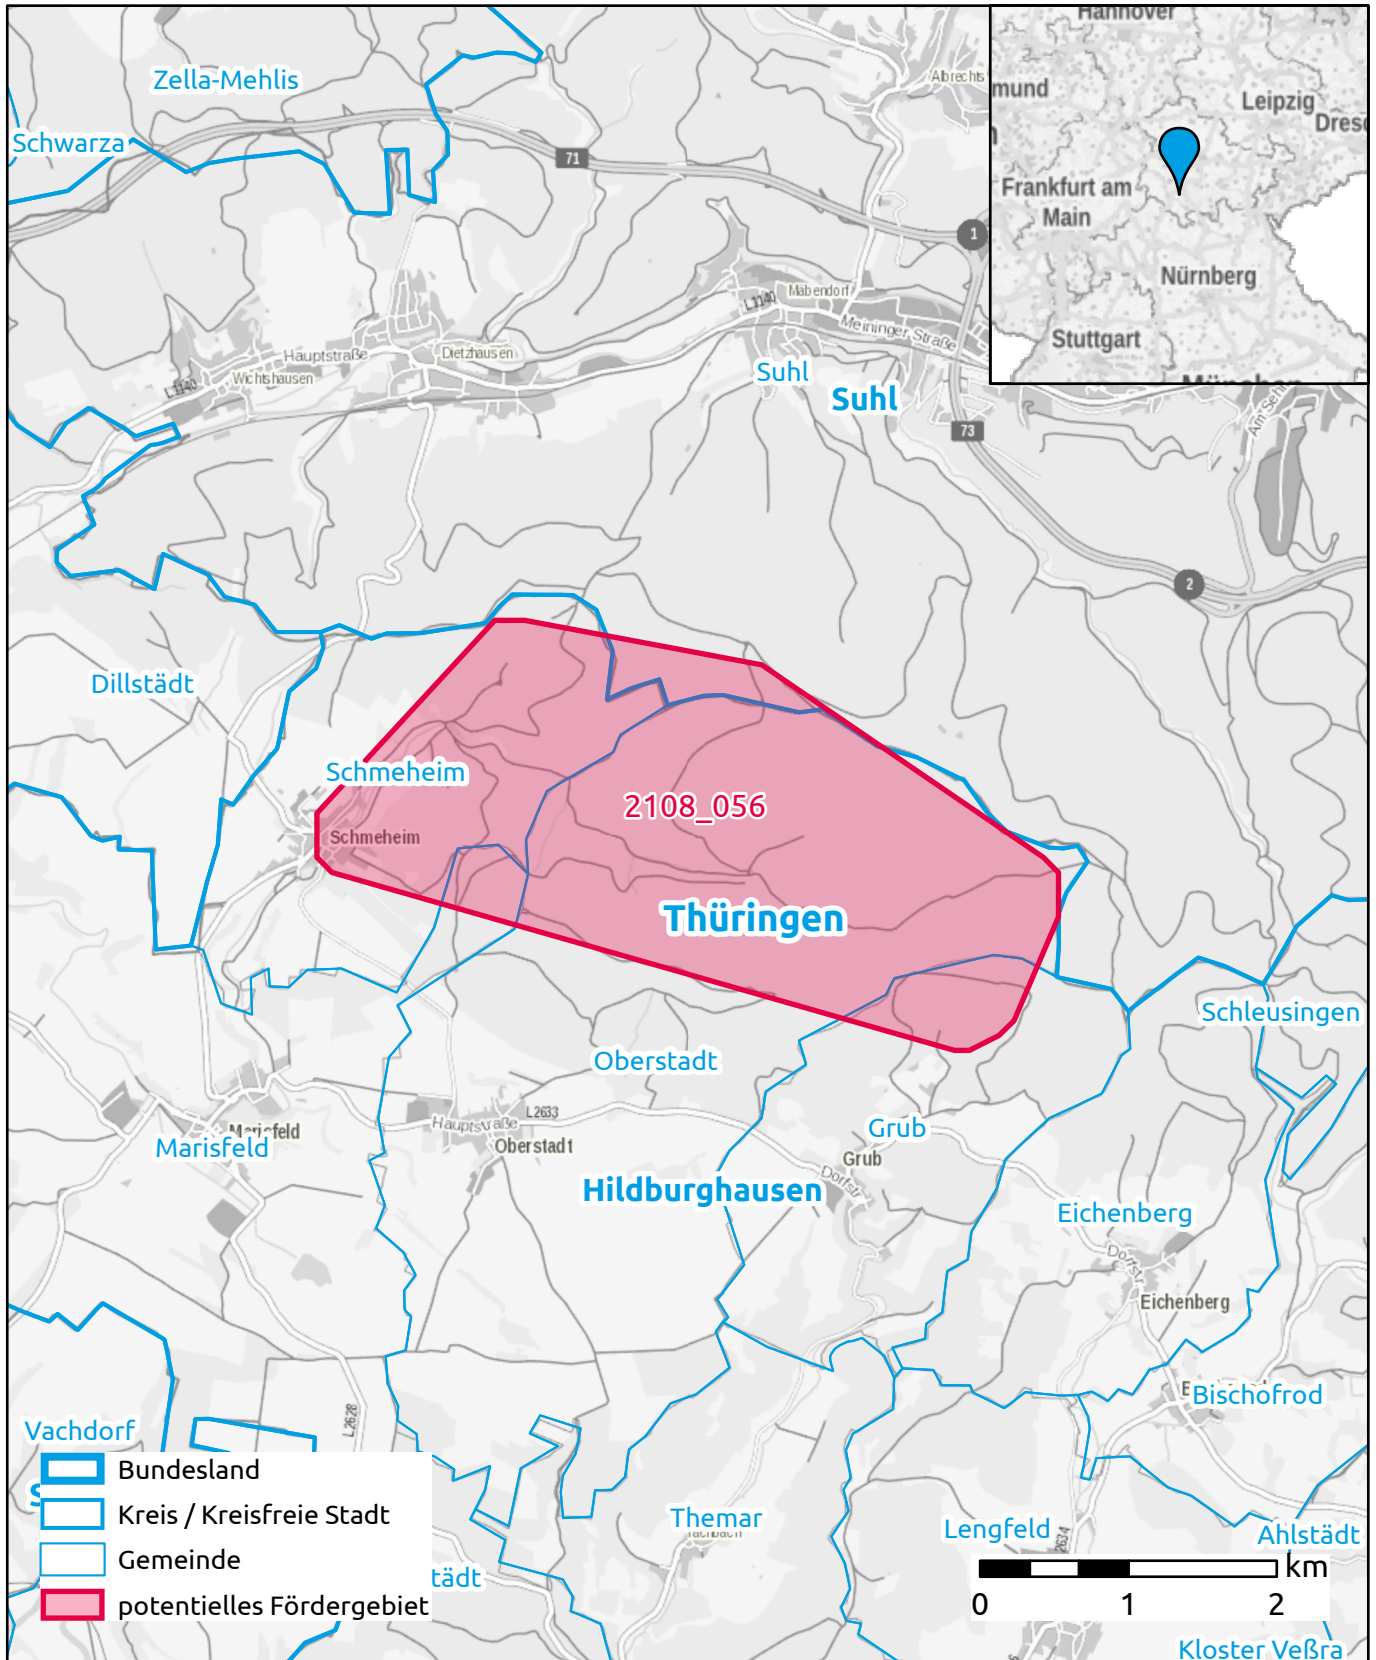

Markterkundungsverfahren zur Schließung weißer Flecken

Thüringen, Hildburghausen, Suhl
Gebiets-ID: 2108_056

Darstellung: Planstand Ende 2021
Datenbasis: MIG Dezember 2021
Hintergrundkarte: © GeoBasis-DE / BKG (2021)