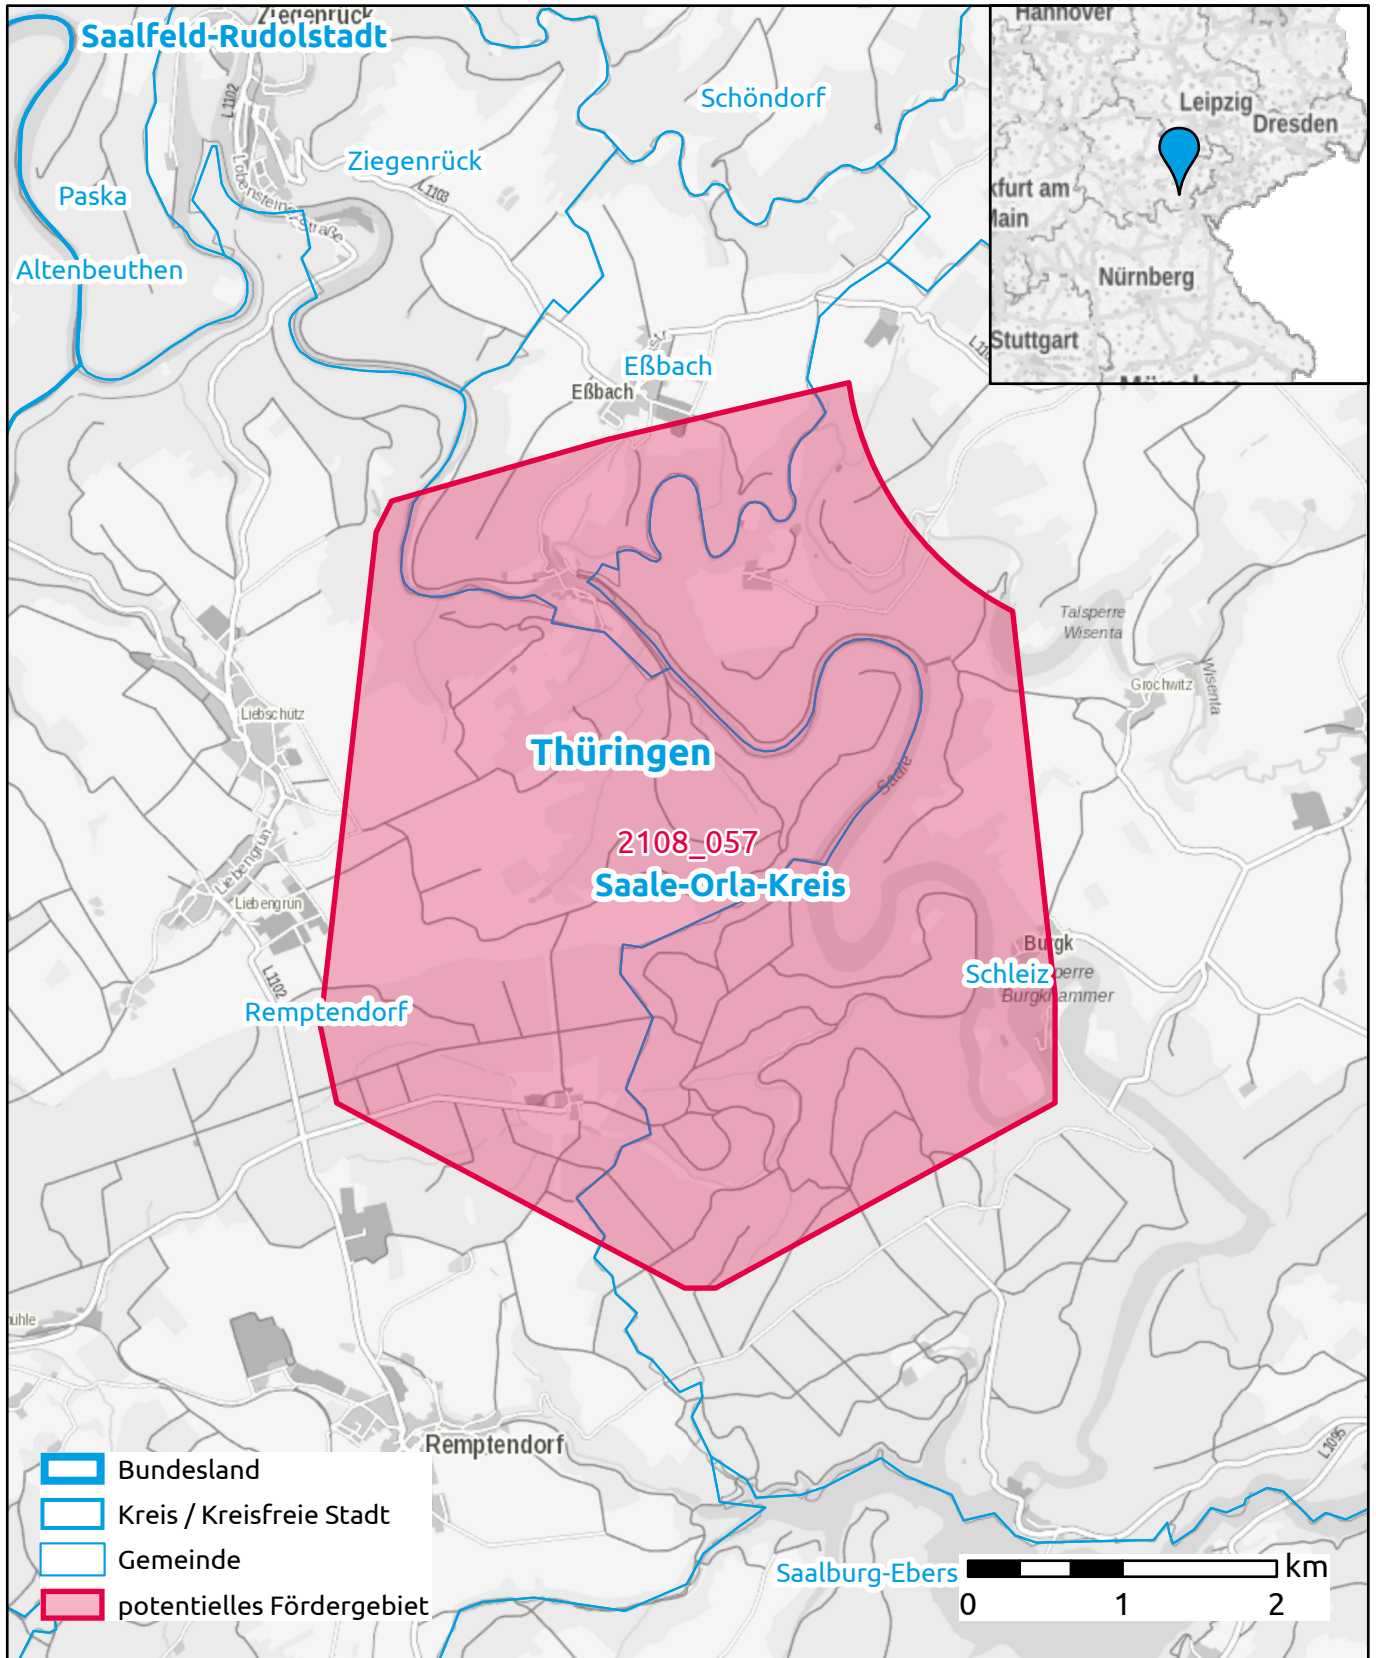

Markterkundungsverfahren zur Schließung weißer Flecken

Thüringen, Saale-Orla-Kreis
Gebiets-ID: 2108_057

Darstellung: Planstand Ende 2021
Datenbasis: MIG Dezember 2021
Hintergrundkarte: © GeoBasis-DE / BKG (2021)