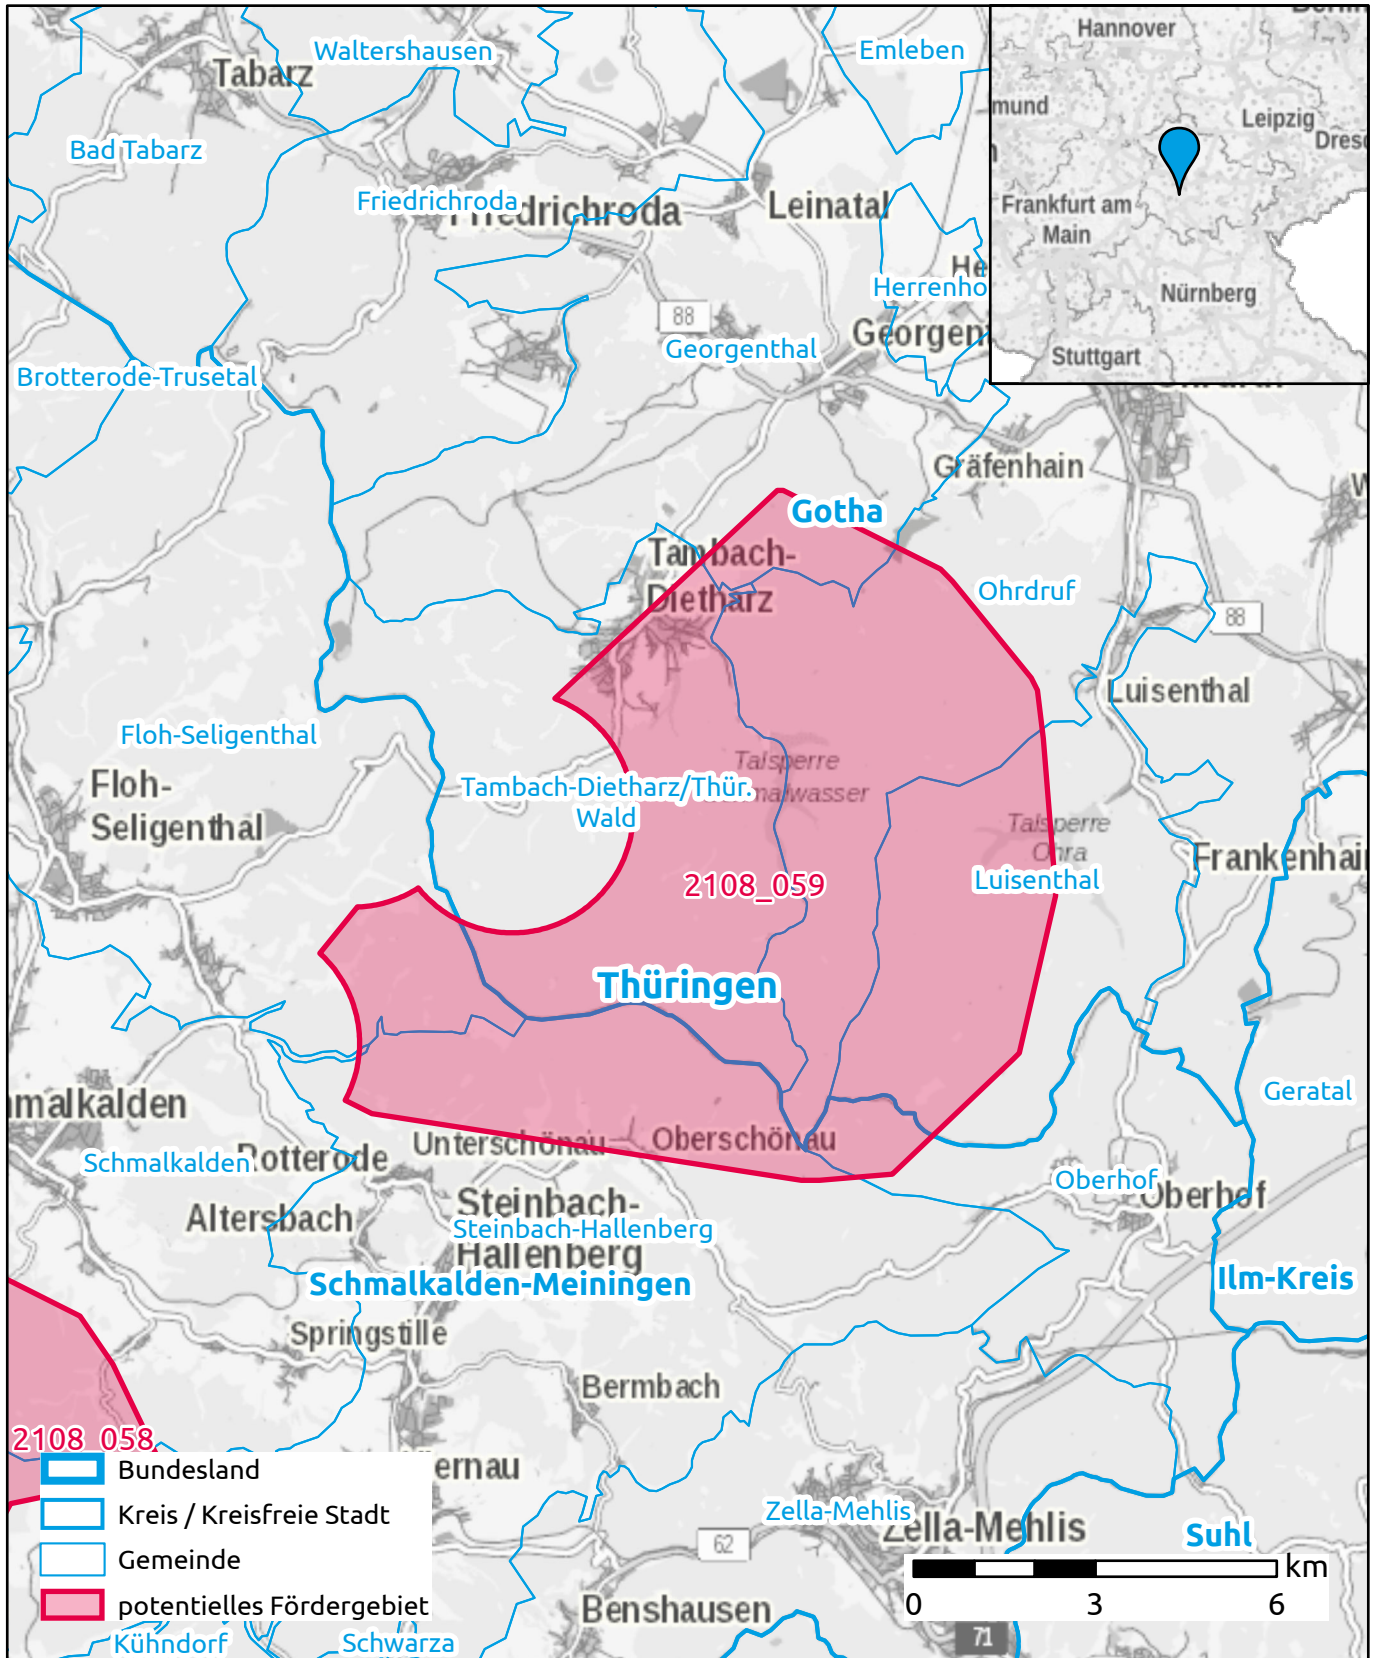

Markterkundungsverfahren zur Schließung weißer Flecken

Thüringen, Gotha, Schmalkalden-Meiningen
Gebiets-ID: 2108_059

Darstellung: Planstand Ende 2021
Datenbasis: MIG Dezember 2021
Hintergrundkarte: © GeoBasis-DE / BKG (2021)