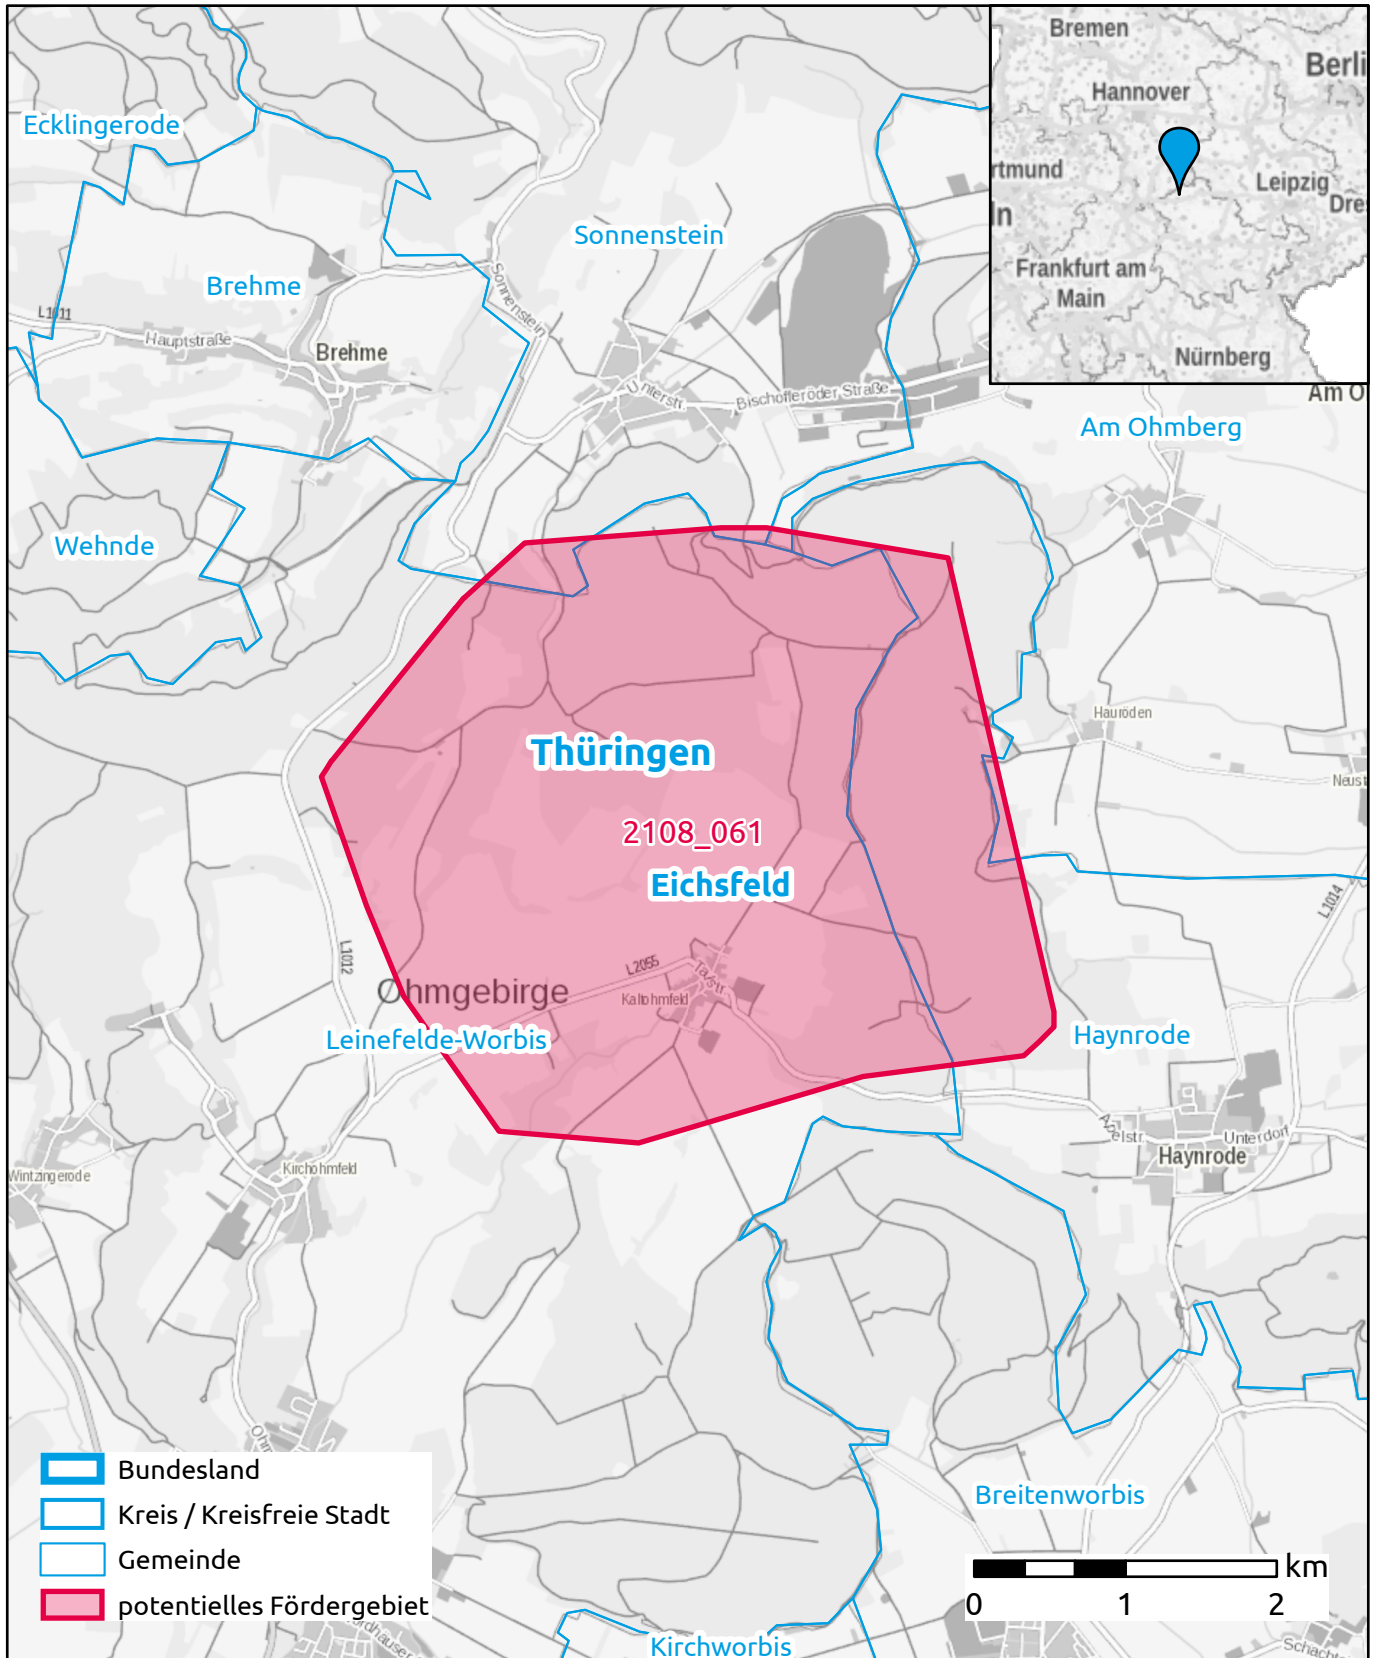

# Markterkundungsverfahren zur Schließung weißer Flecken

Thüringen, Eichsfeld  
Gebiets-ID: 2108\_061

Darstellung: Planstand Ende 2021  
Datenbasis: MIG Dezember 2021  
Hintergrundkarte: © GeoBasis-DE / BKG (2021)