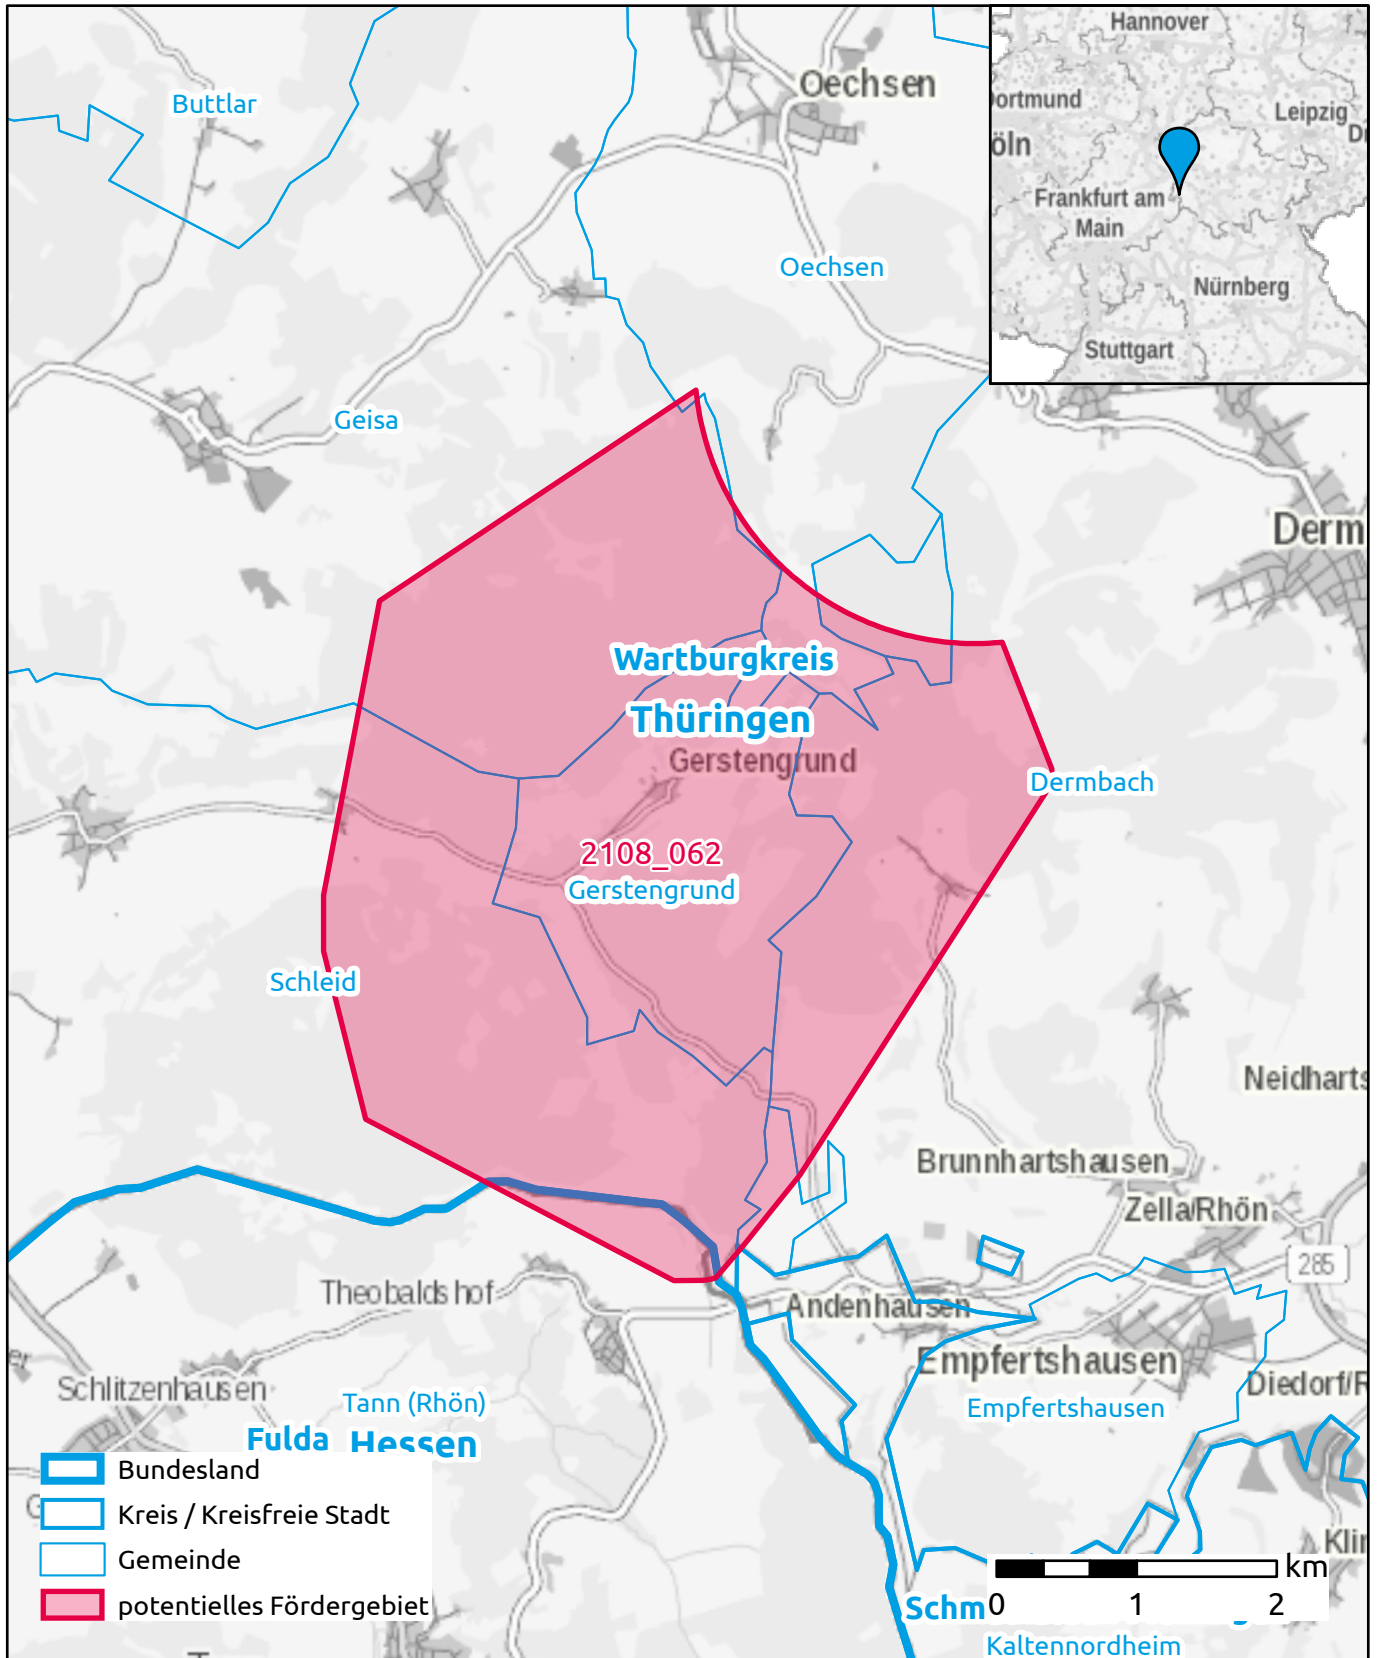

Markterkundungsverfahren zur Schließung weißer Flecken

Hessen, Thüringen, Fulda, Schmalkalden-Meiningen, Wartburgkreis
Gebiets-ID: 2108_062

Darstellung: Planstand Ende 2021
Datenbasis: MIG Dezember 2021
Hintergrundkarte: © GeoBasis-DE / BKG (2021)