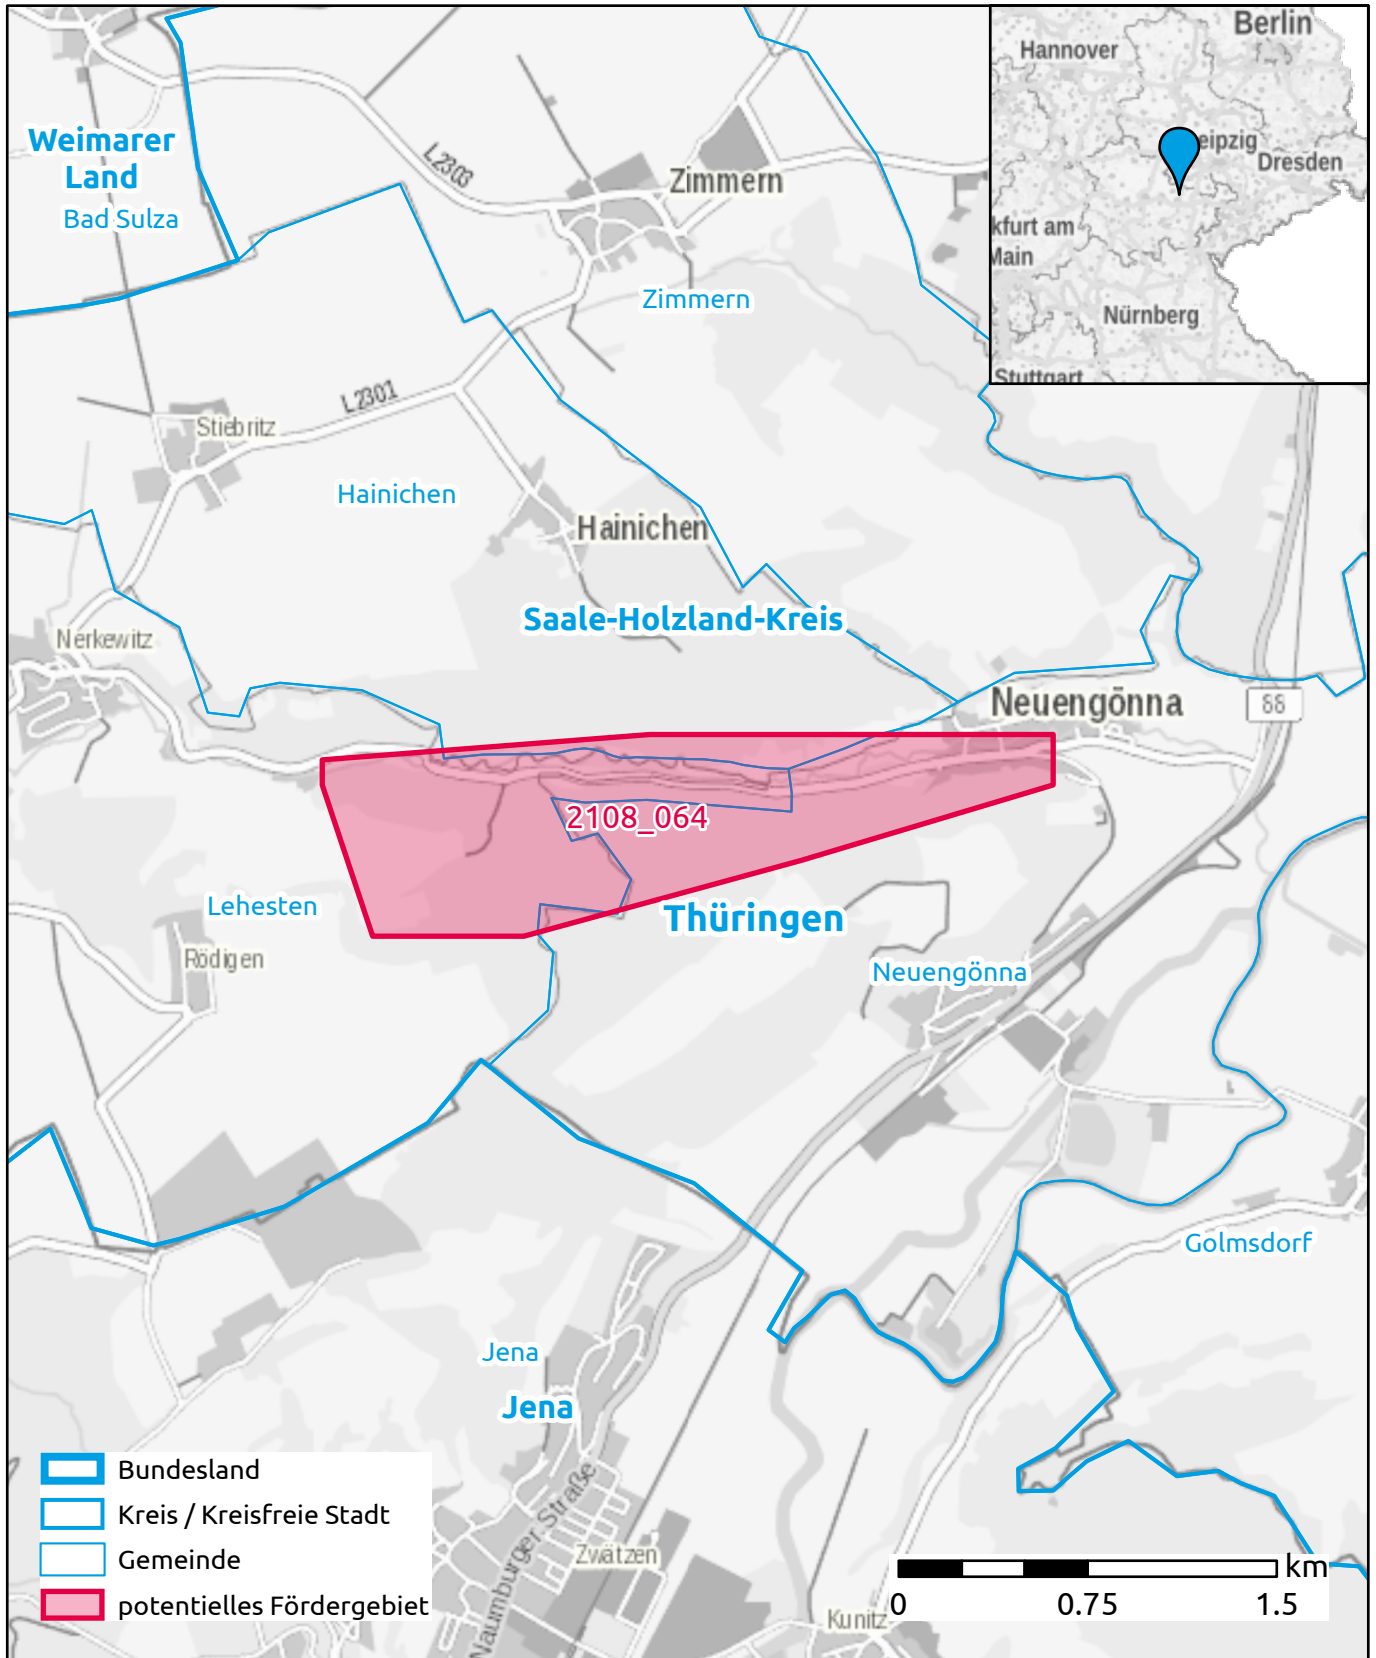

# Markterkundungsverfahren zur Schließung weißer Flecken

Thüringen, Saale-Holzland-Kreis  
Gebiets-ID: 2108\_064

Darstellung: Planstand Ende 2021  
Datenbasis: MIG Dezember 2021  
Hintergrundkarte: © GeoBasis-DE / BKG (2021)