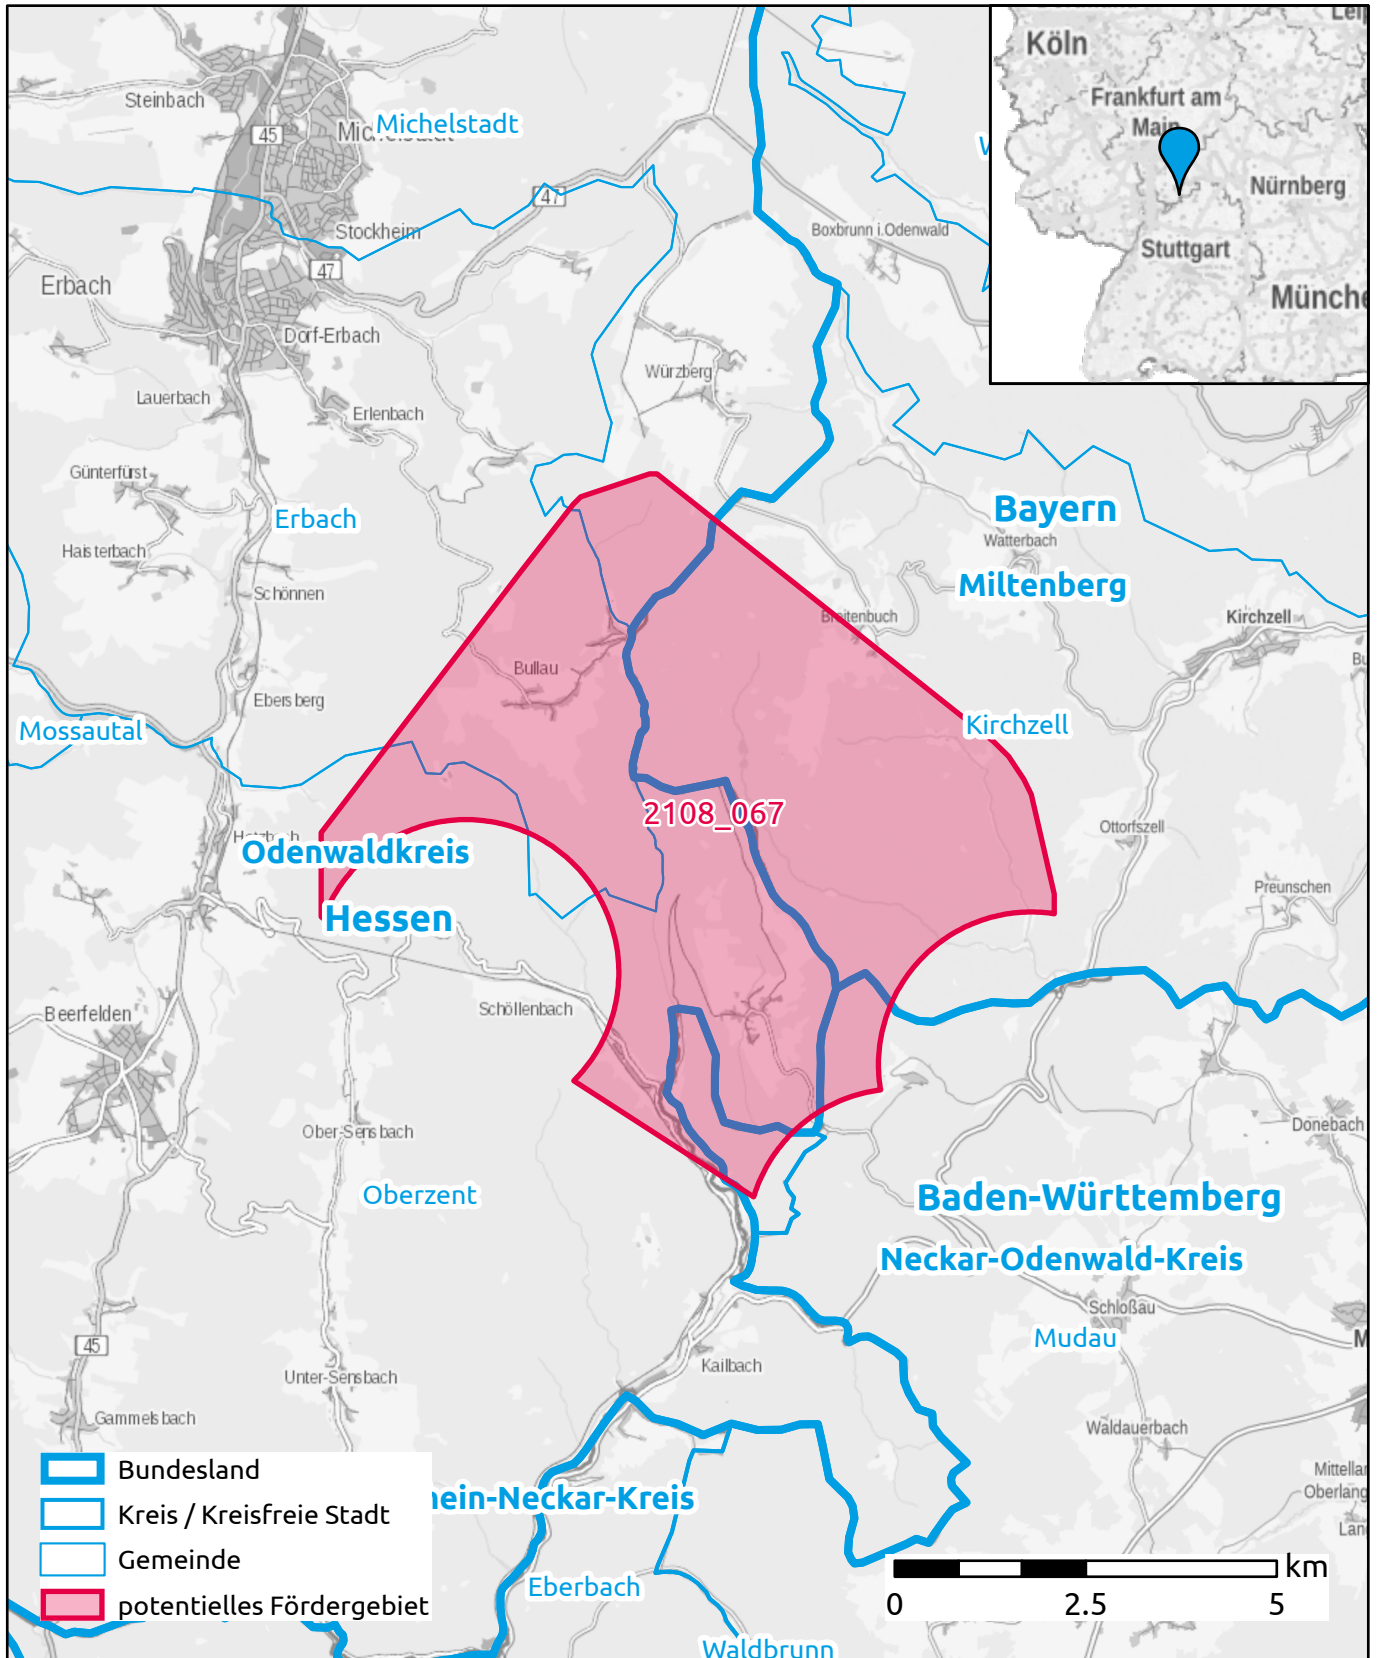

Markterkundungsverfahren zur Schließung weißer Flecken

Baden-Württemberg, Hessen, Bayern, Miltenberg, Neckar-Odenwald-Kreis, Odenwaldkreis, Rhein-Neckar-Kreis
Gebiets-ID: 2108_067

Darstellung: Planstand Ende 2021
Datenbasis: MIG Dezember 2021
Hintergrundkarte: © GeoBasis-DE / BKG (2021)