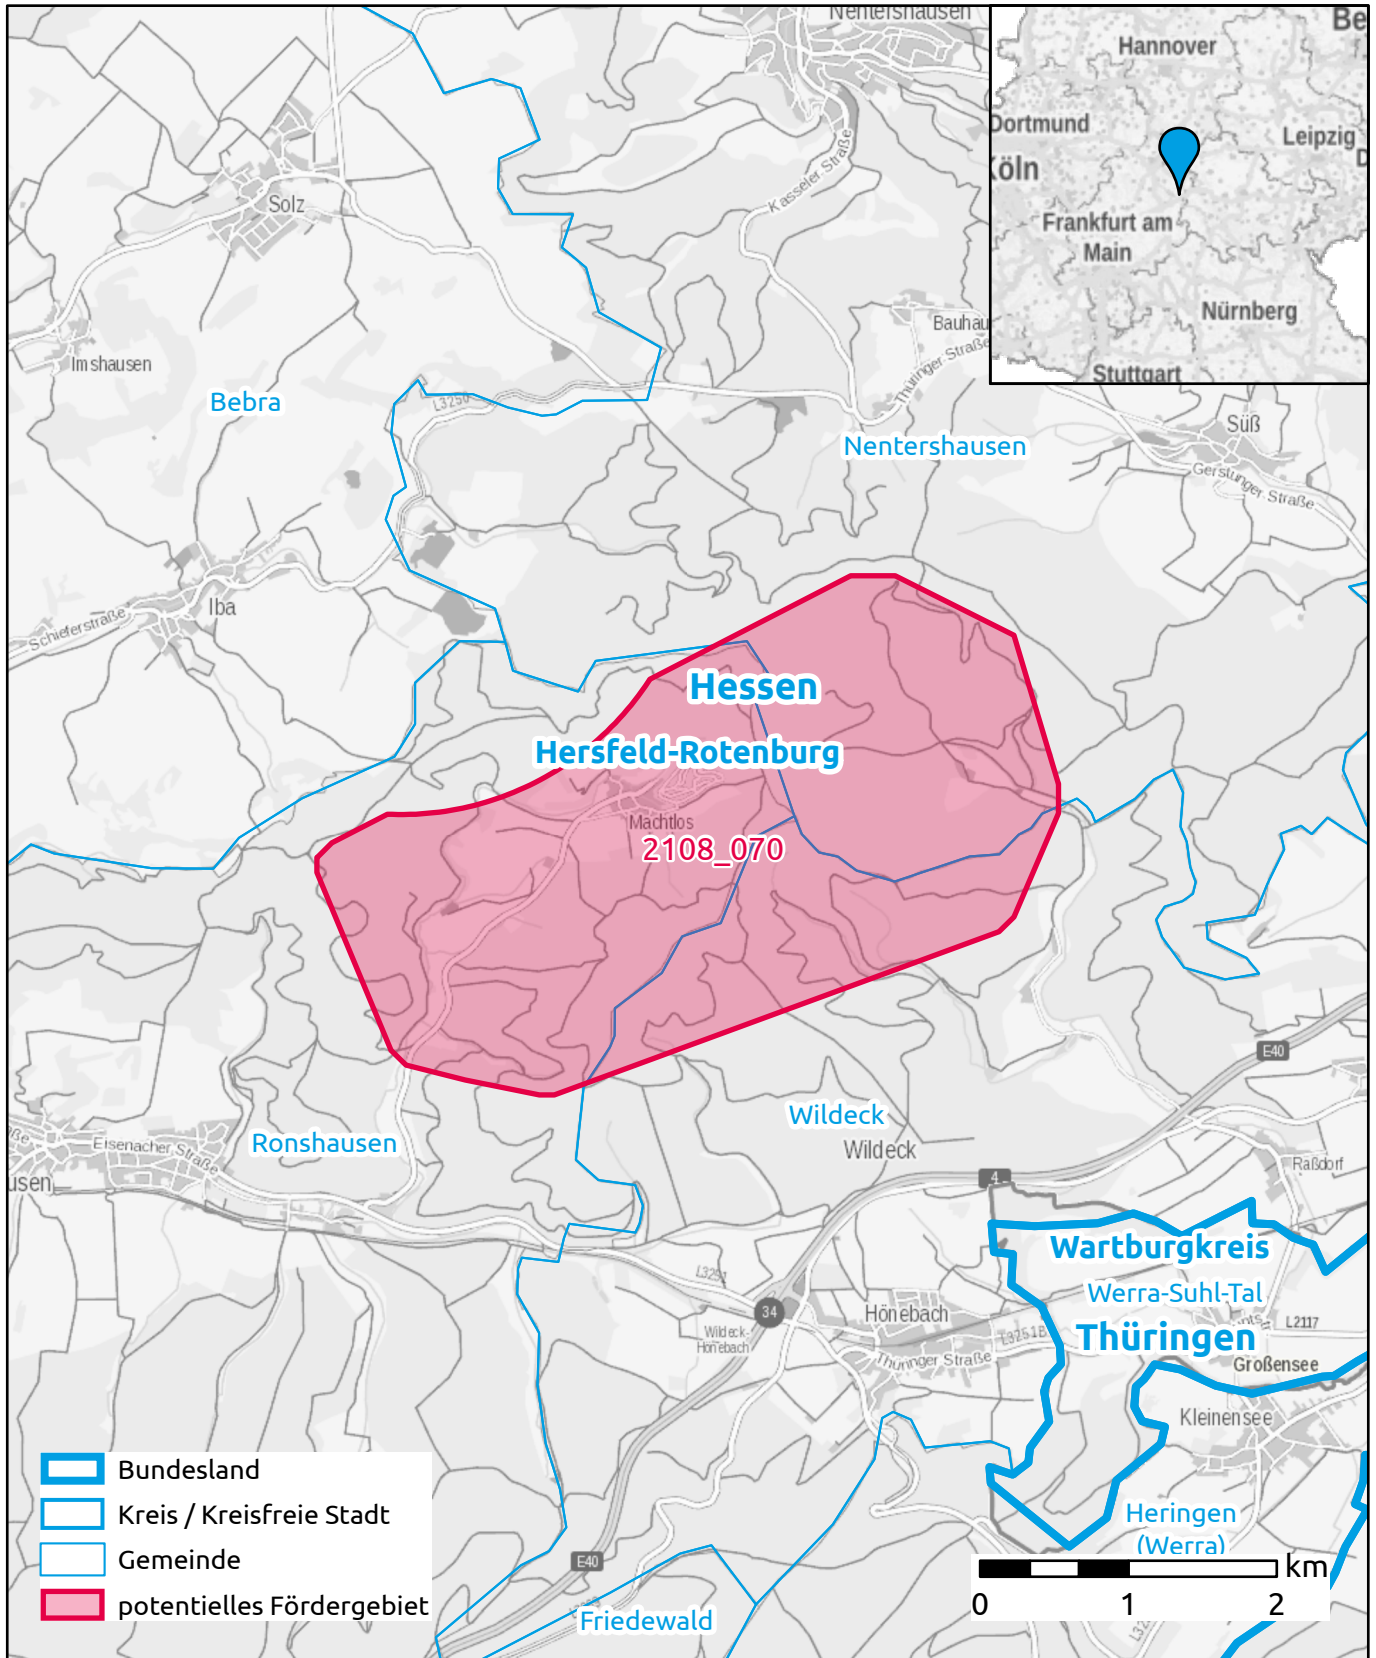

Markterkundungsverfahren zur Schließung weißer Flecken

Hessen, Hersfeld-Rotenburg
Gebiets-ID: 2108_070

Darstellung: Planstand Ende 2021
Datenbasis: MIG Dezember 2021
Hintergrundkarte: © GeoBasis-DE / BKG (2021)