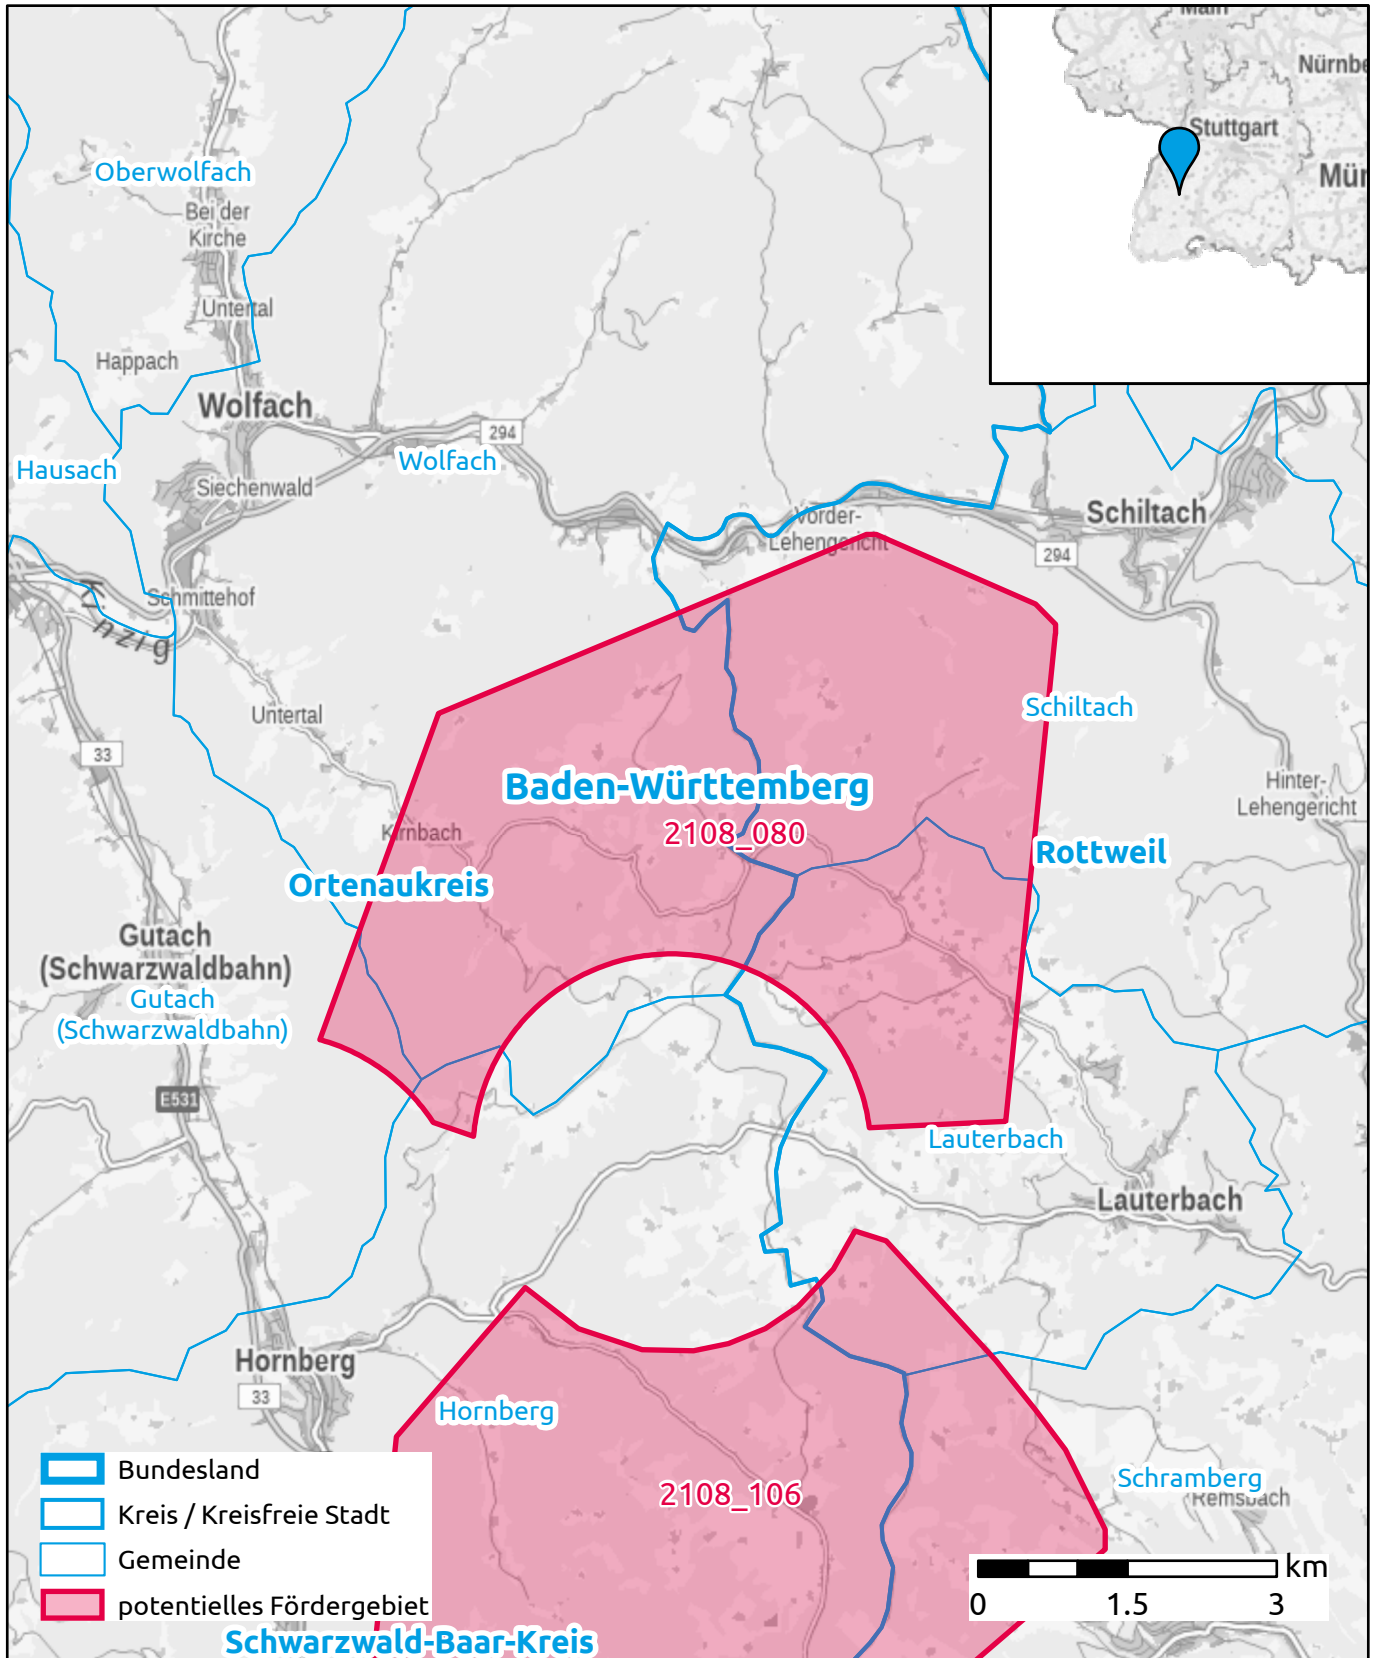

# Markterkundungsverfahren zur Schließung weißer Flecken

Baden-Württemberg, Ortenaukreis, Rottweil  
Gebiets-ID: 2108\_080

Darstellung: Planstand Ende 2021  
Datenbasis: MIG Dezember 2021  
Hintergrundkarte: © GeoBasis-DE / BKG (2021)