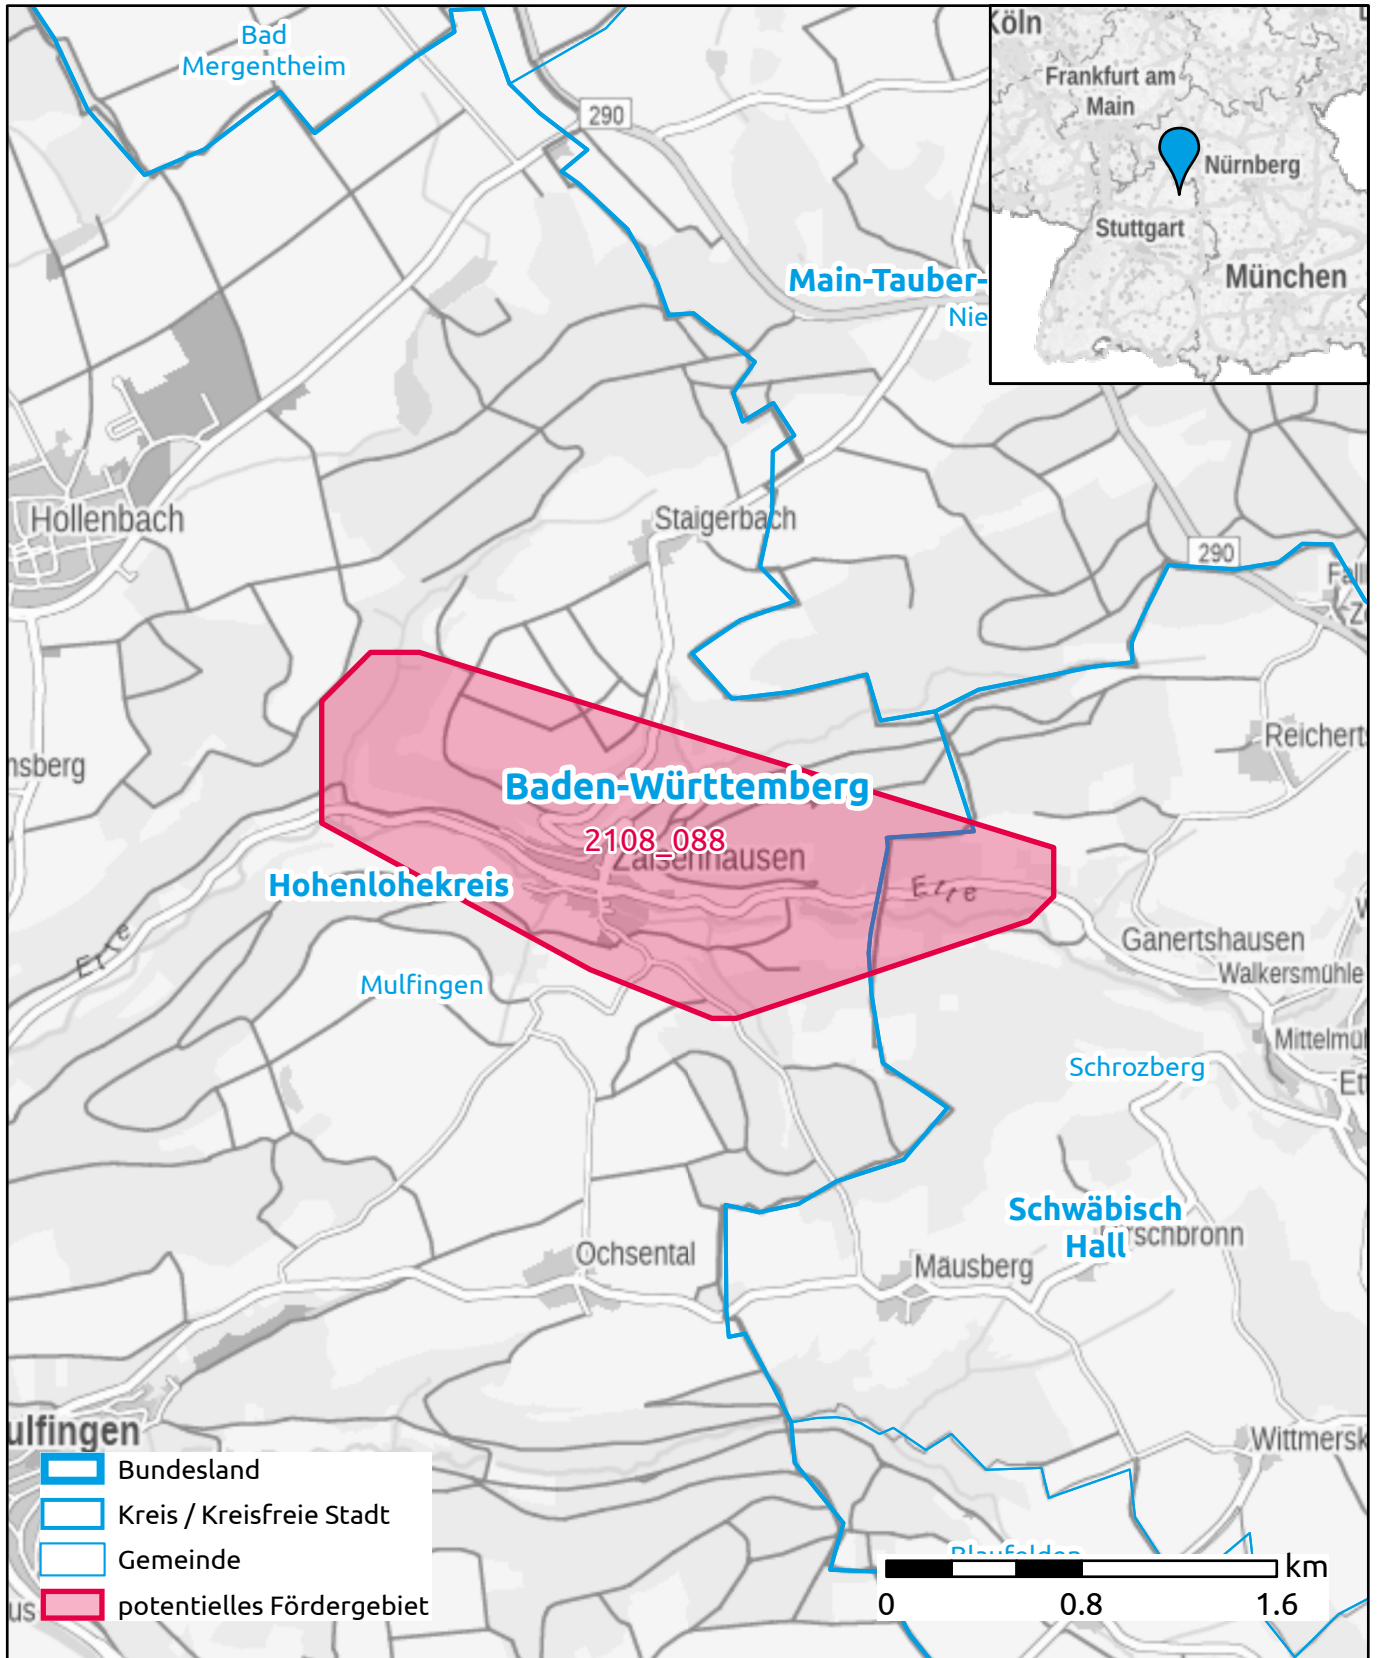

# Markterkundungsverfahren zur Schließung weißer Flecken

Baden-Württemberg, Hohenlohekreis, Schwäbisch Hall  
Gebiets-ID: 2108\_088

Darstellung: Planstand Ende 2021  
Datenbasis: MIG Dezember 2021  
Hintergrundkarte: © GeoBasis-DE / BKG (2021)