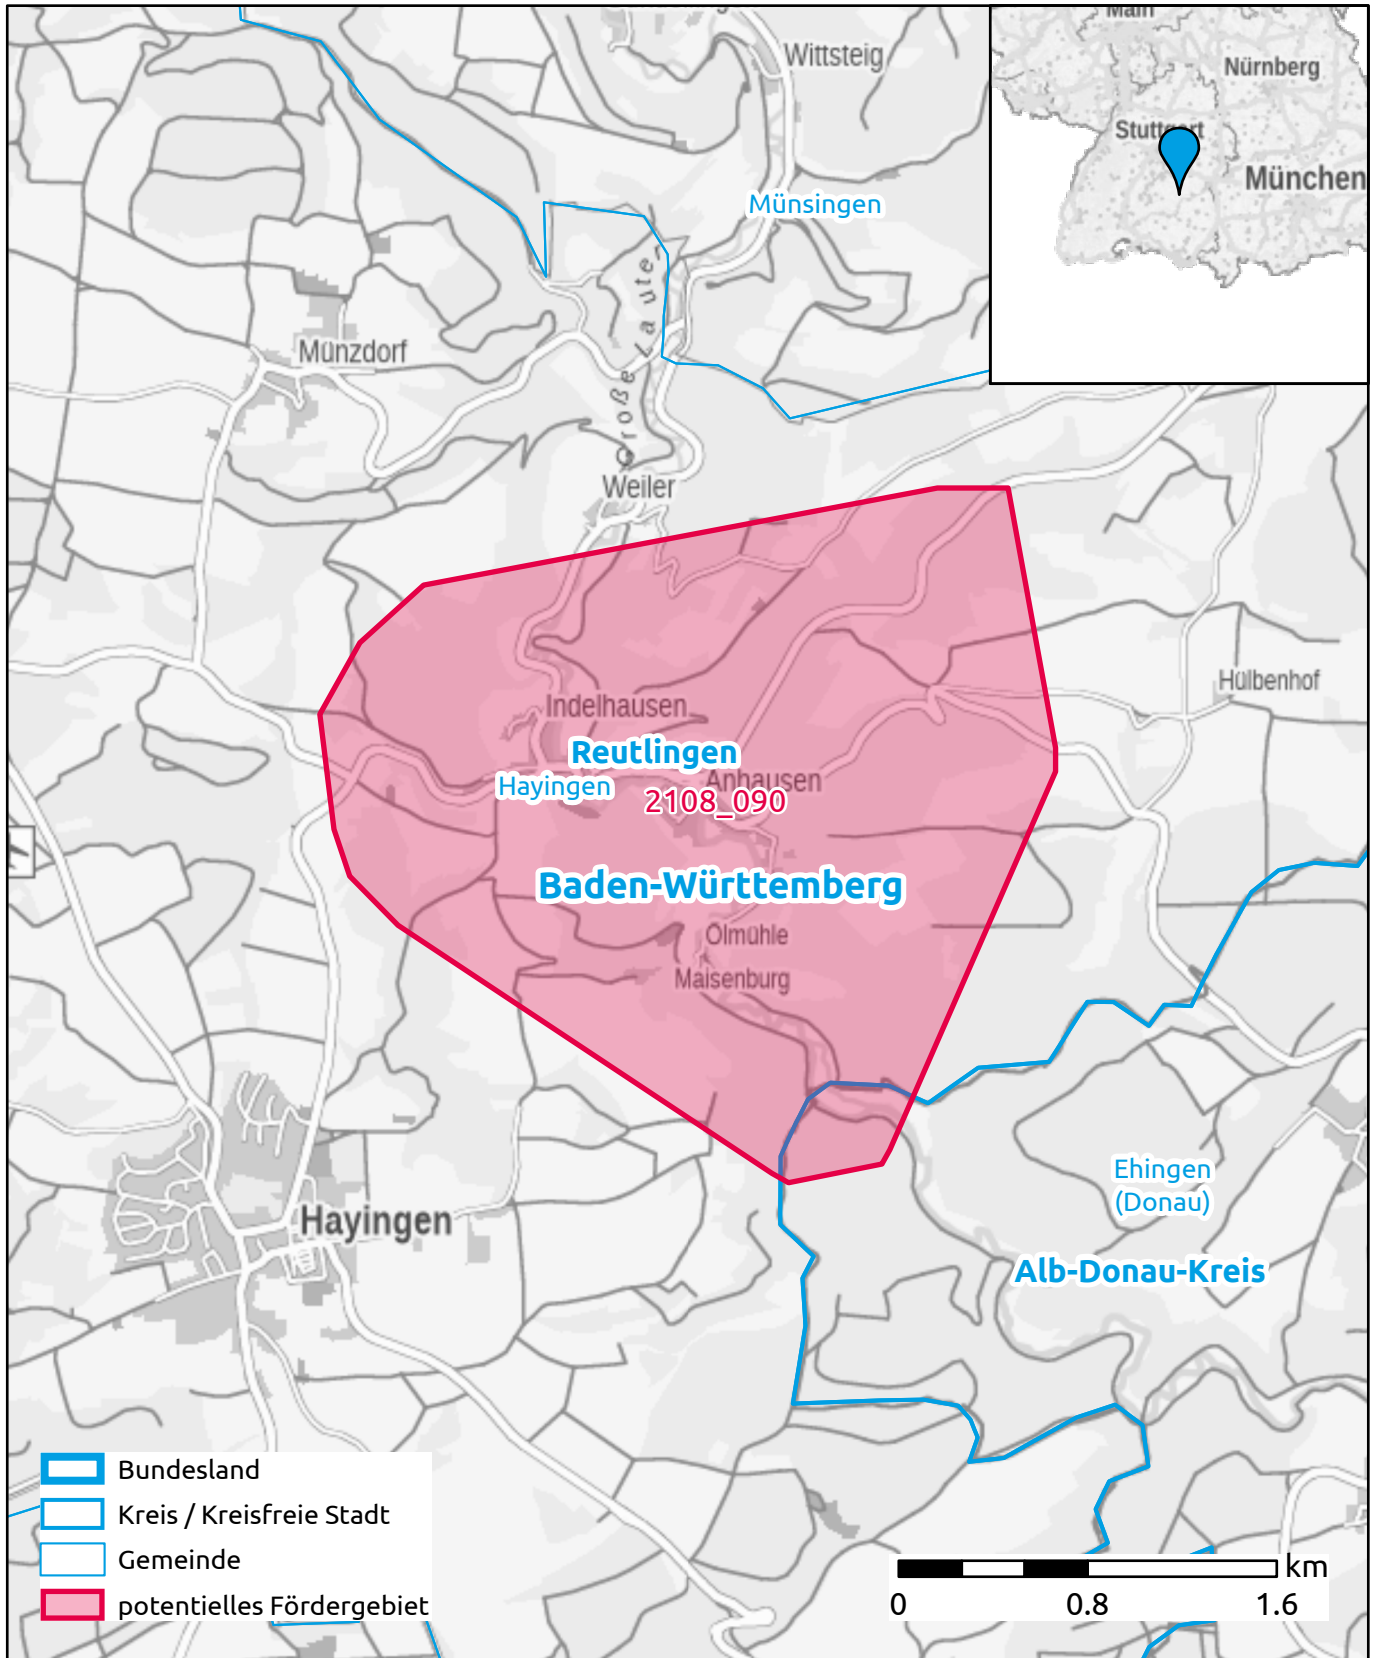

# Markterkundungsverfahren zur Schließung weißer Flecken

Baden-Württemberg, Alb-Donau-Kreis, Reutlingen  
Gebiets-ID: 2108\_090

Darstellung: Planstand Ende 2021  
Datenbasis: MIG Dezember 2021  
Hintergrundkarte: © GeoBasis-DE / BKG (2021)