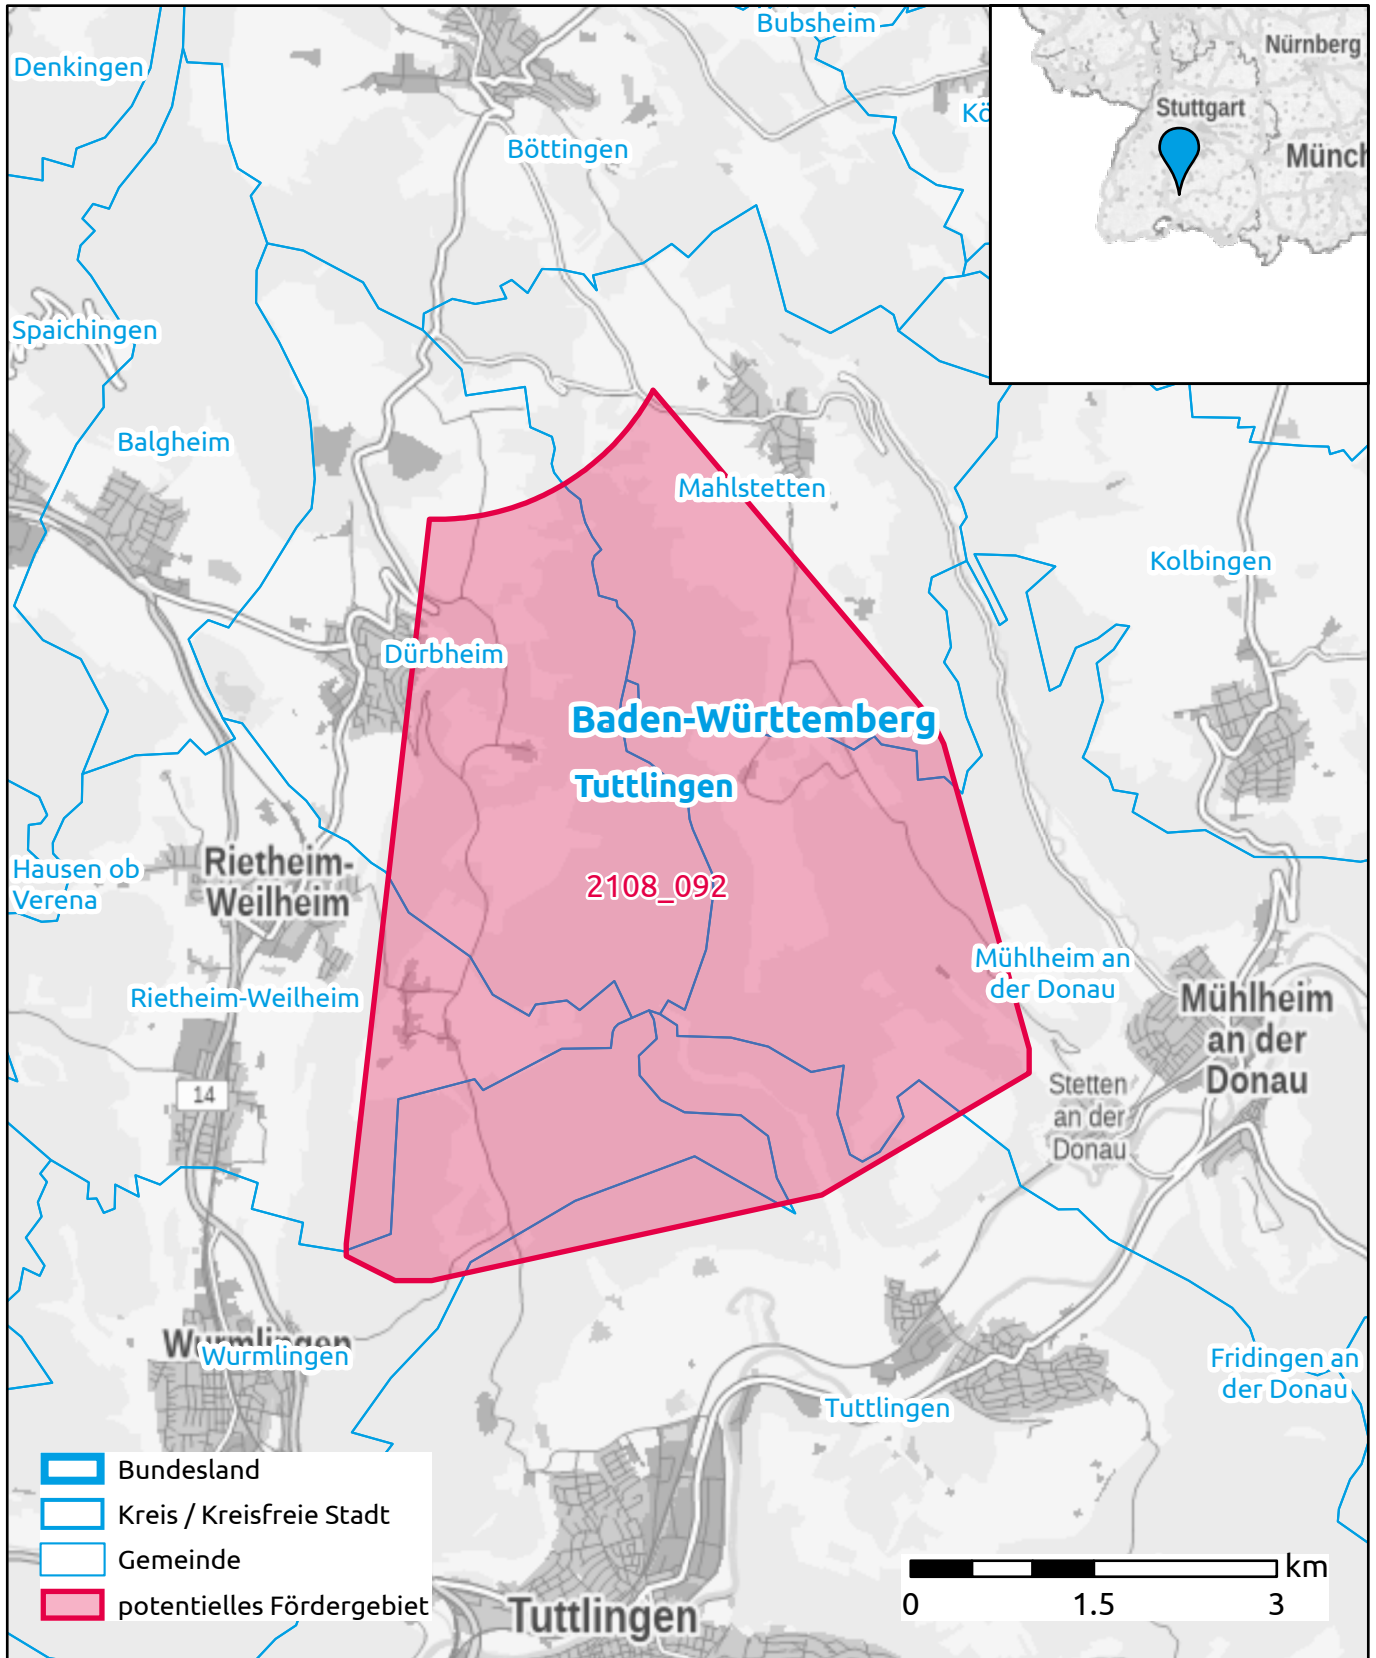

# Markterkundungsverfahren zur Schließung weißer Flecken

Baden-Württemberg, Tuttlingen  
Gebiets-ID: 2108\_092

Darstellung: Planstand Ende 2021  
Datenbasis: MIG Dezember 2021  
Hintergrundkarte: © GeoBasis-DE / BKG (2021)