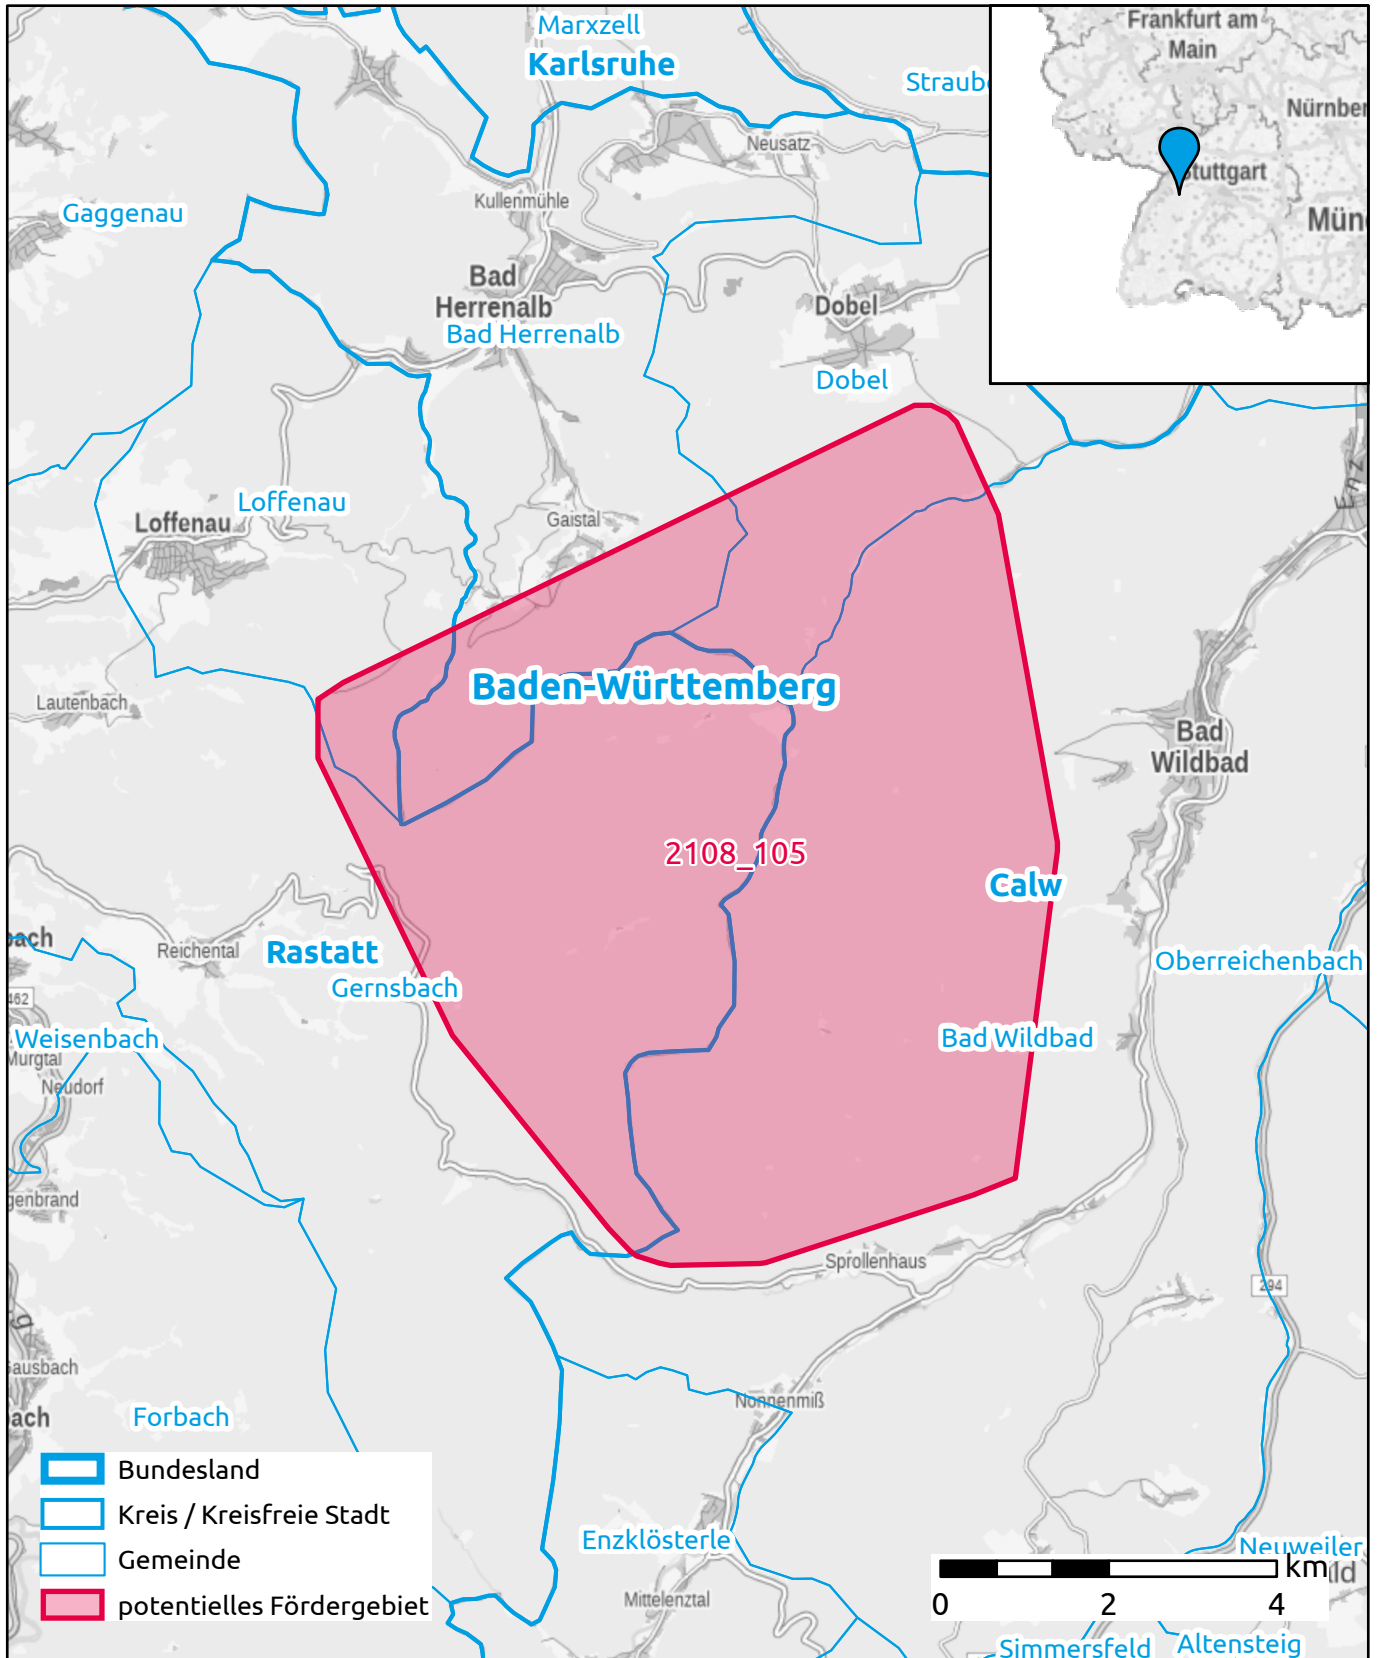

# Markterkundungsverfahren zur Schließung weißer Flecken

Baden-Württemberg, Rastatt, Calw  
Gebiets-ID: 2108\_105

Darstellung: Planstand Ende 2021  
Datenbasis: MIG Dezember 2021  
Hintergrundkarte: © GeoBasis-DE / BKG (2021)