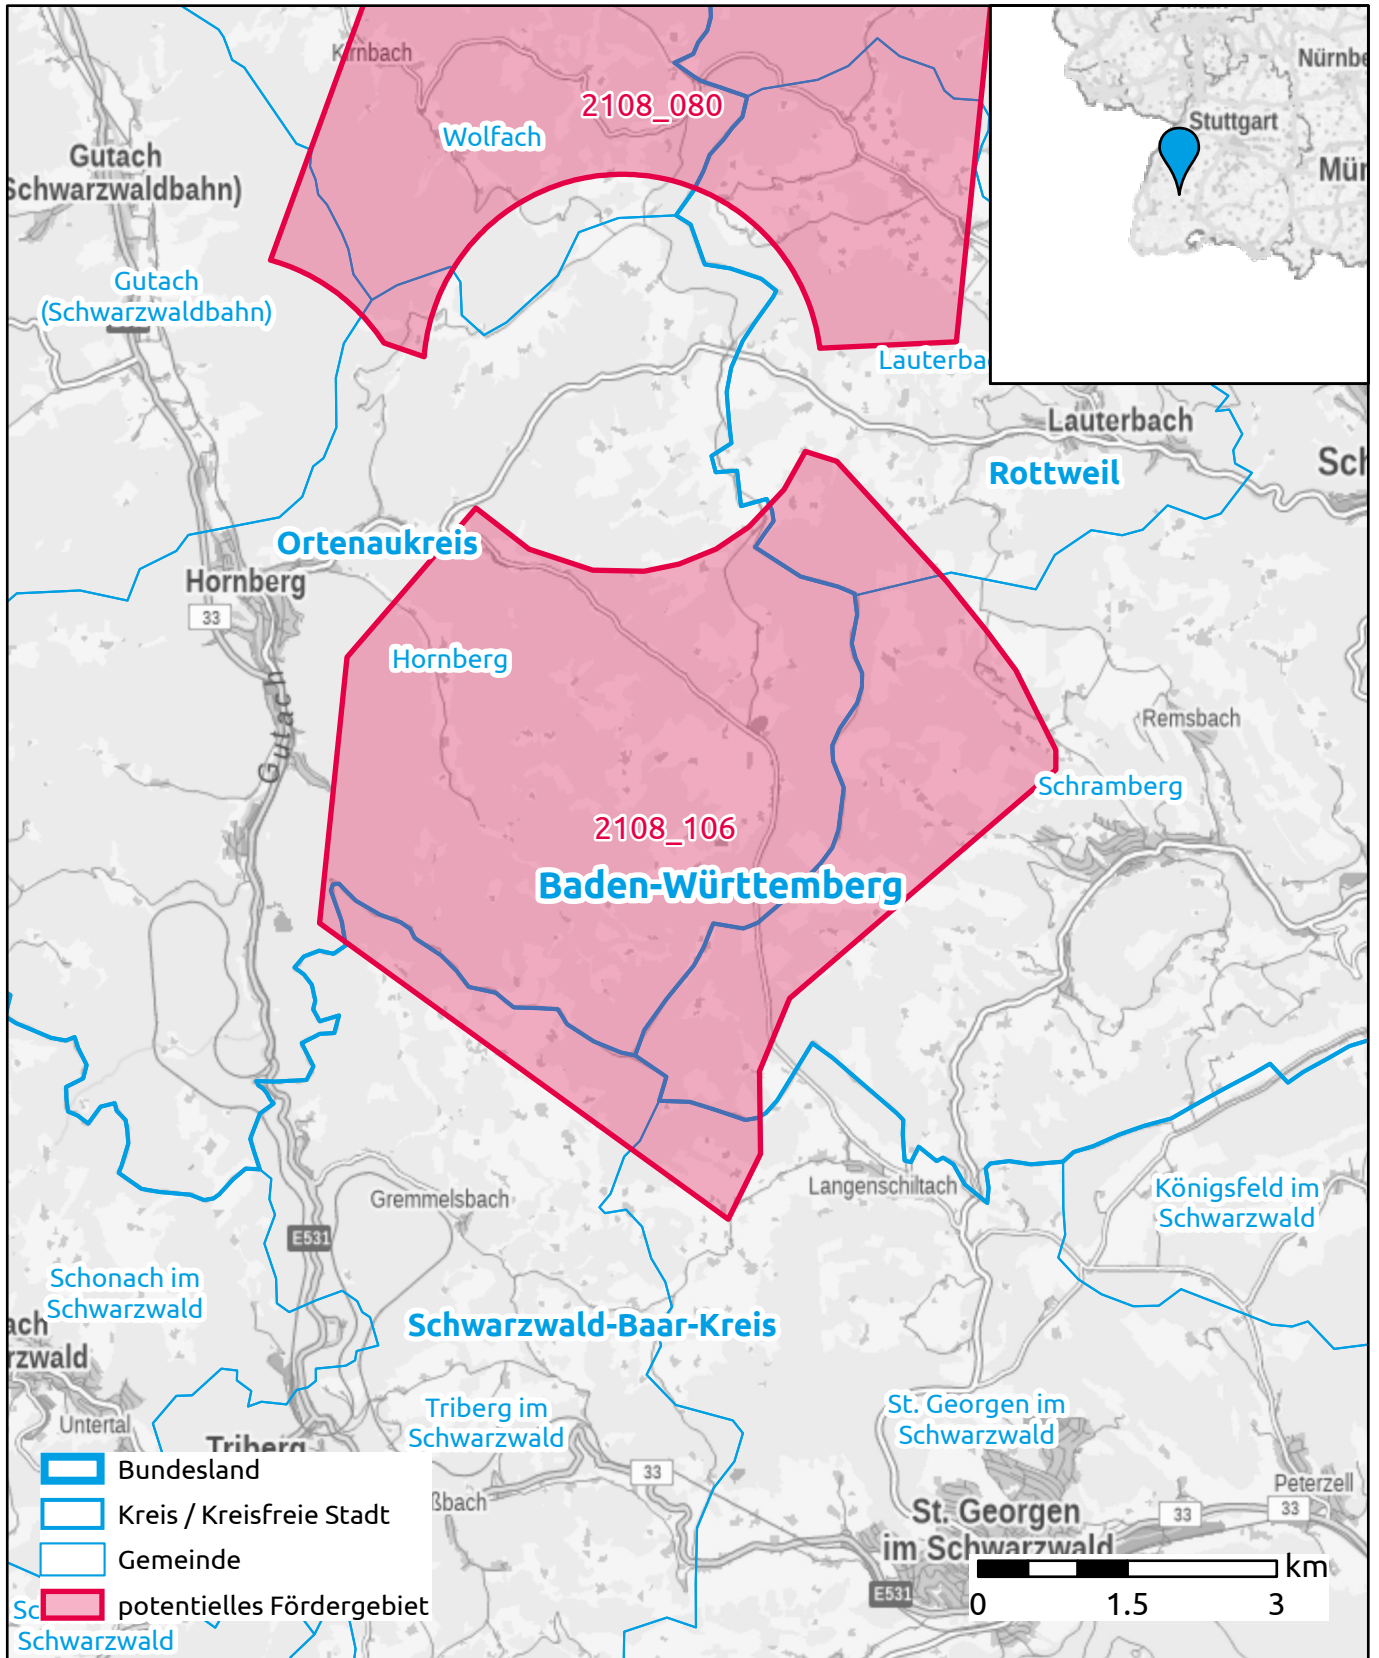

Markterkundungsverfahren zur Schließung weißer Flecken

Baden-Württemberg, Ortenaukreis, Rottweil, Schwarzwald-Baar-Kreis
Gebiets-ID: 2108_106

Darstellung: Planstand Ende 2021
Datenbasis: MIG Dezember 2021
Hintergrundkarte: © GeoBasis-DE / BKG (2021)