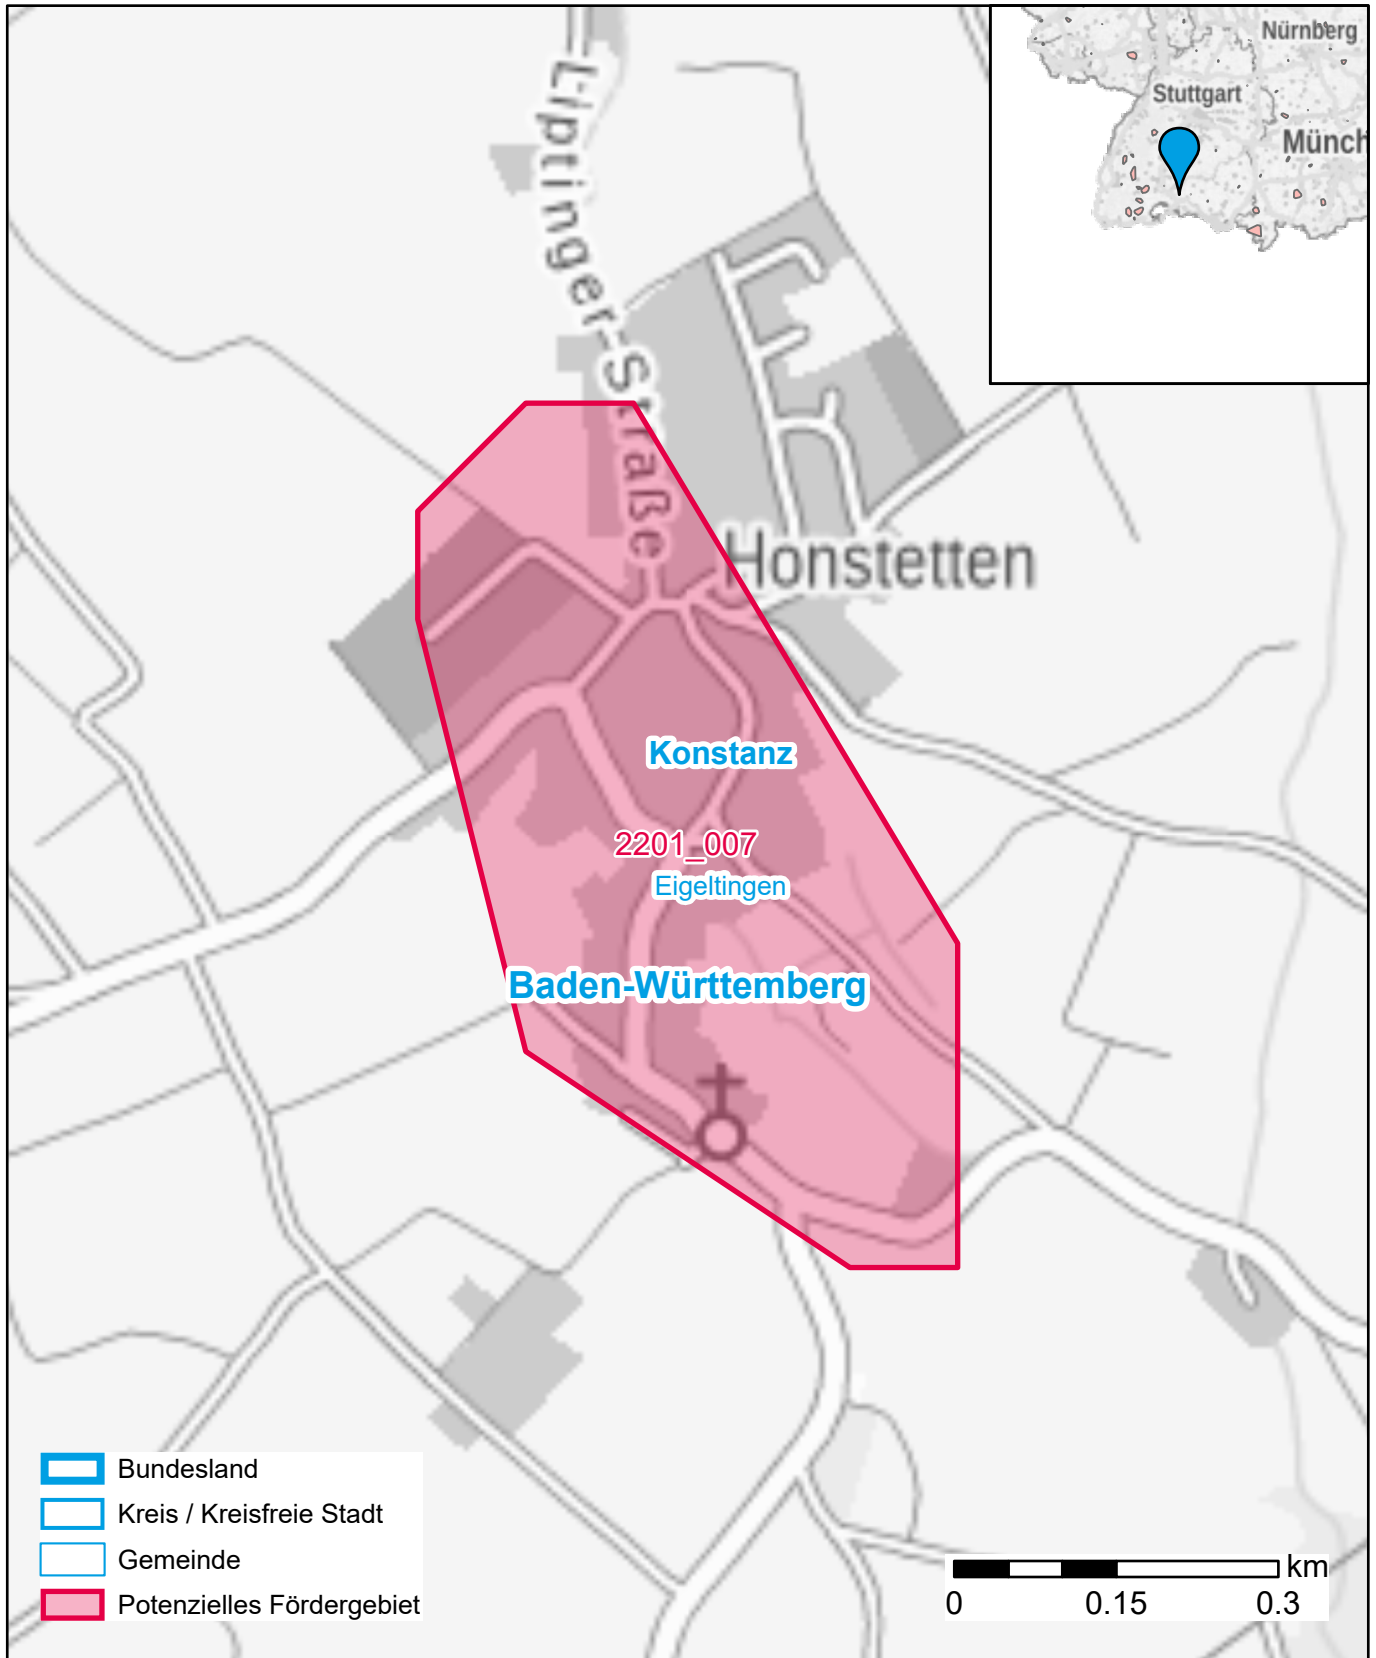

Markterkundungsverfahren zur Schließung weißer Flecken

Baden-Württemberg, Landkreis Konstanz
Gebiets-ID: 2201_007

Darstellung: Planstand Anfang 2022
Datenbasis: MIG Januar/Februar 2022
Hintergrundkarte: © GeoBasis-DE / BKG (2022)