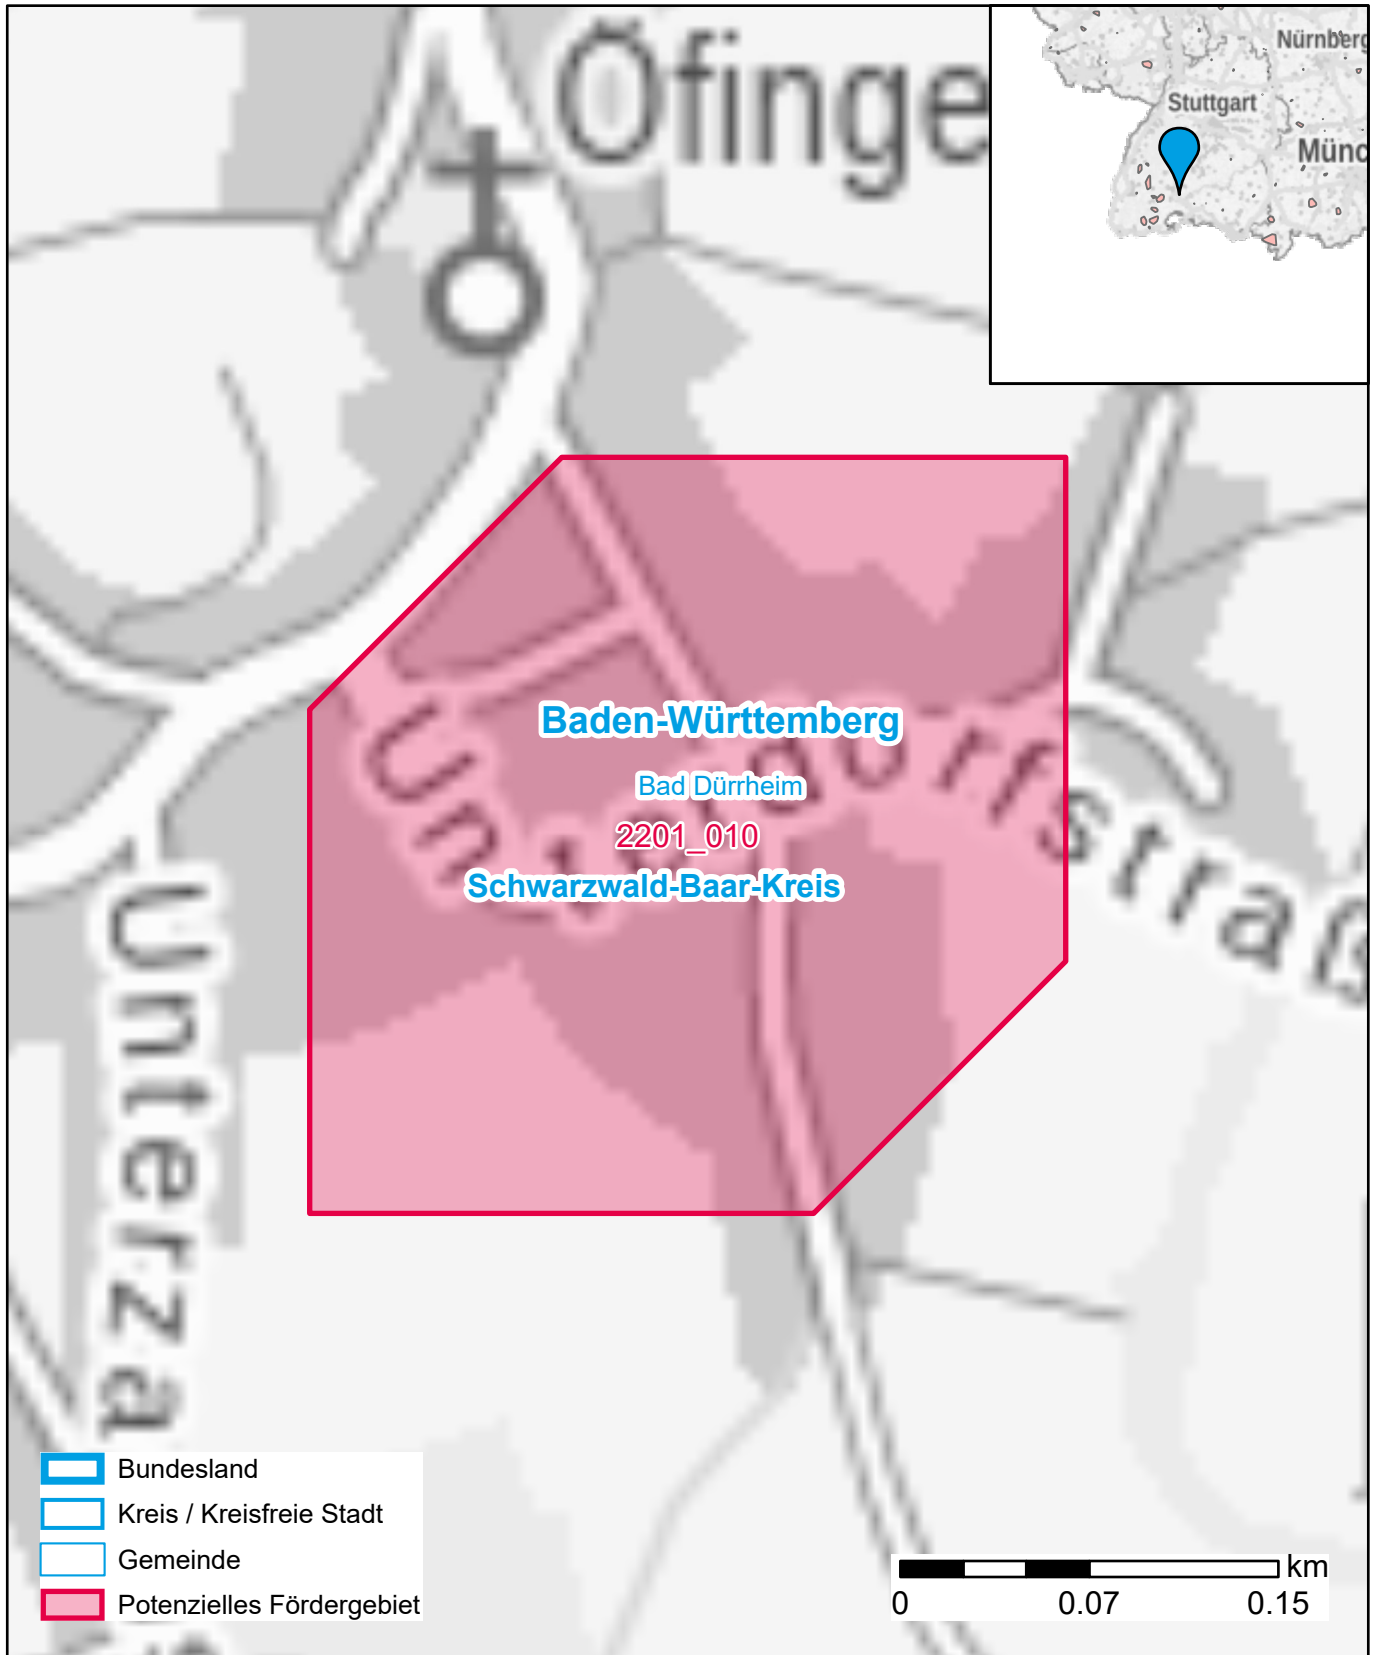

# Markterkundungsverfahren zur Schließung weißer Flecken

Baden-Württemberg, Landkreis Schwarzwald-Baar-Kreis  
Gebiets-ID: 2201\_010

Darstellung: Planstand Anfang 2022  
Datenbasis: MIG Januar/Februar 2022  
Hintergrundkarte: © GeoBasis-DE / BKG (2022)