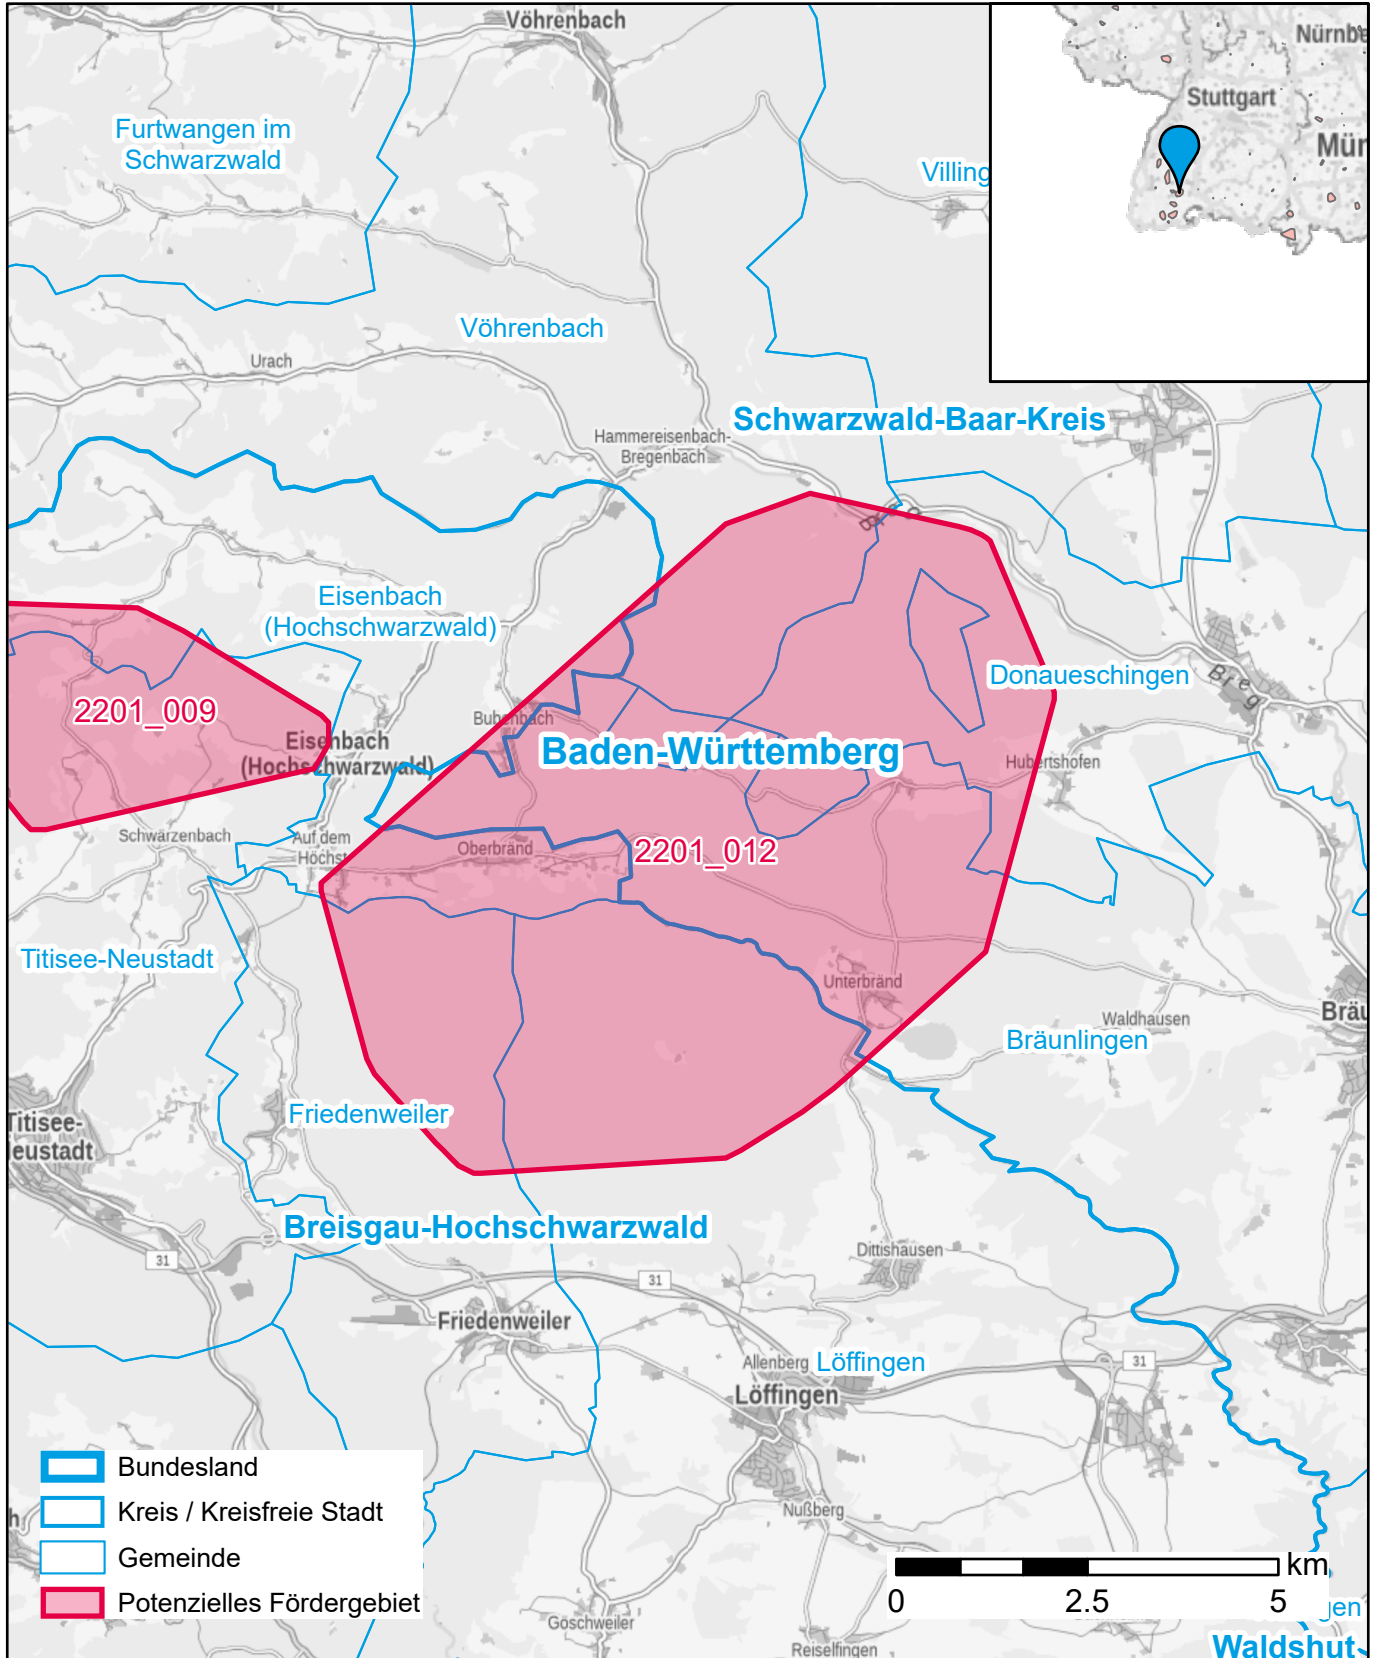

# Markterkundungsverfahren zur Schließung weißer Flecken

Baden-Württemberg, Landkreis Breisgau-Hochschwarzwald, Landkreis Schwarzwald-Baar-Kreis

Gebiets-ID: 2201\_012

Darstellung: Planstand Anfang 2022  
Datenbasis: MIG Januar/Februar 2022  
Hintergrundkarte: © GeoBasis-DE / BKG (2022)