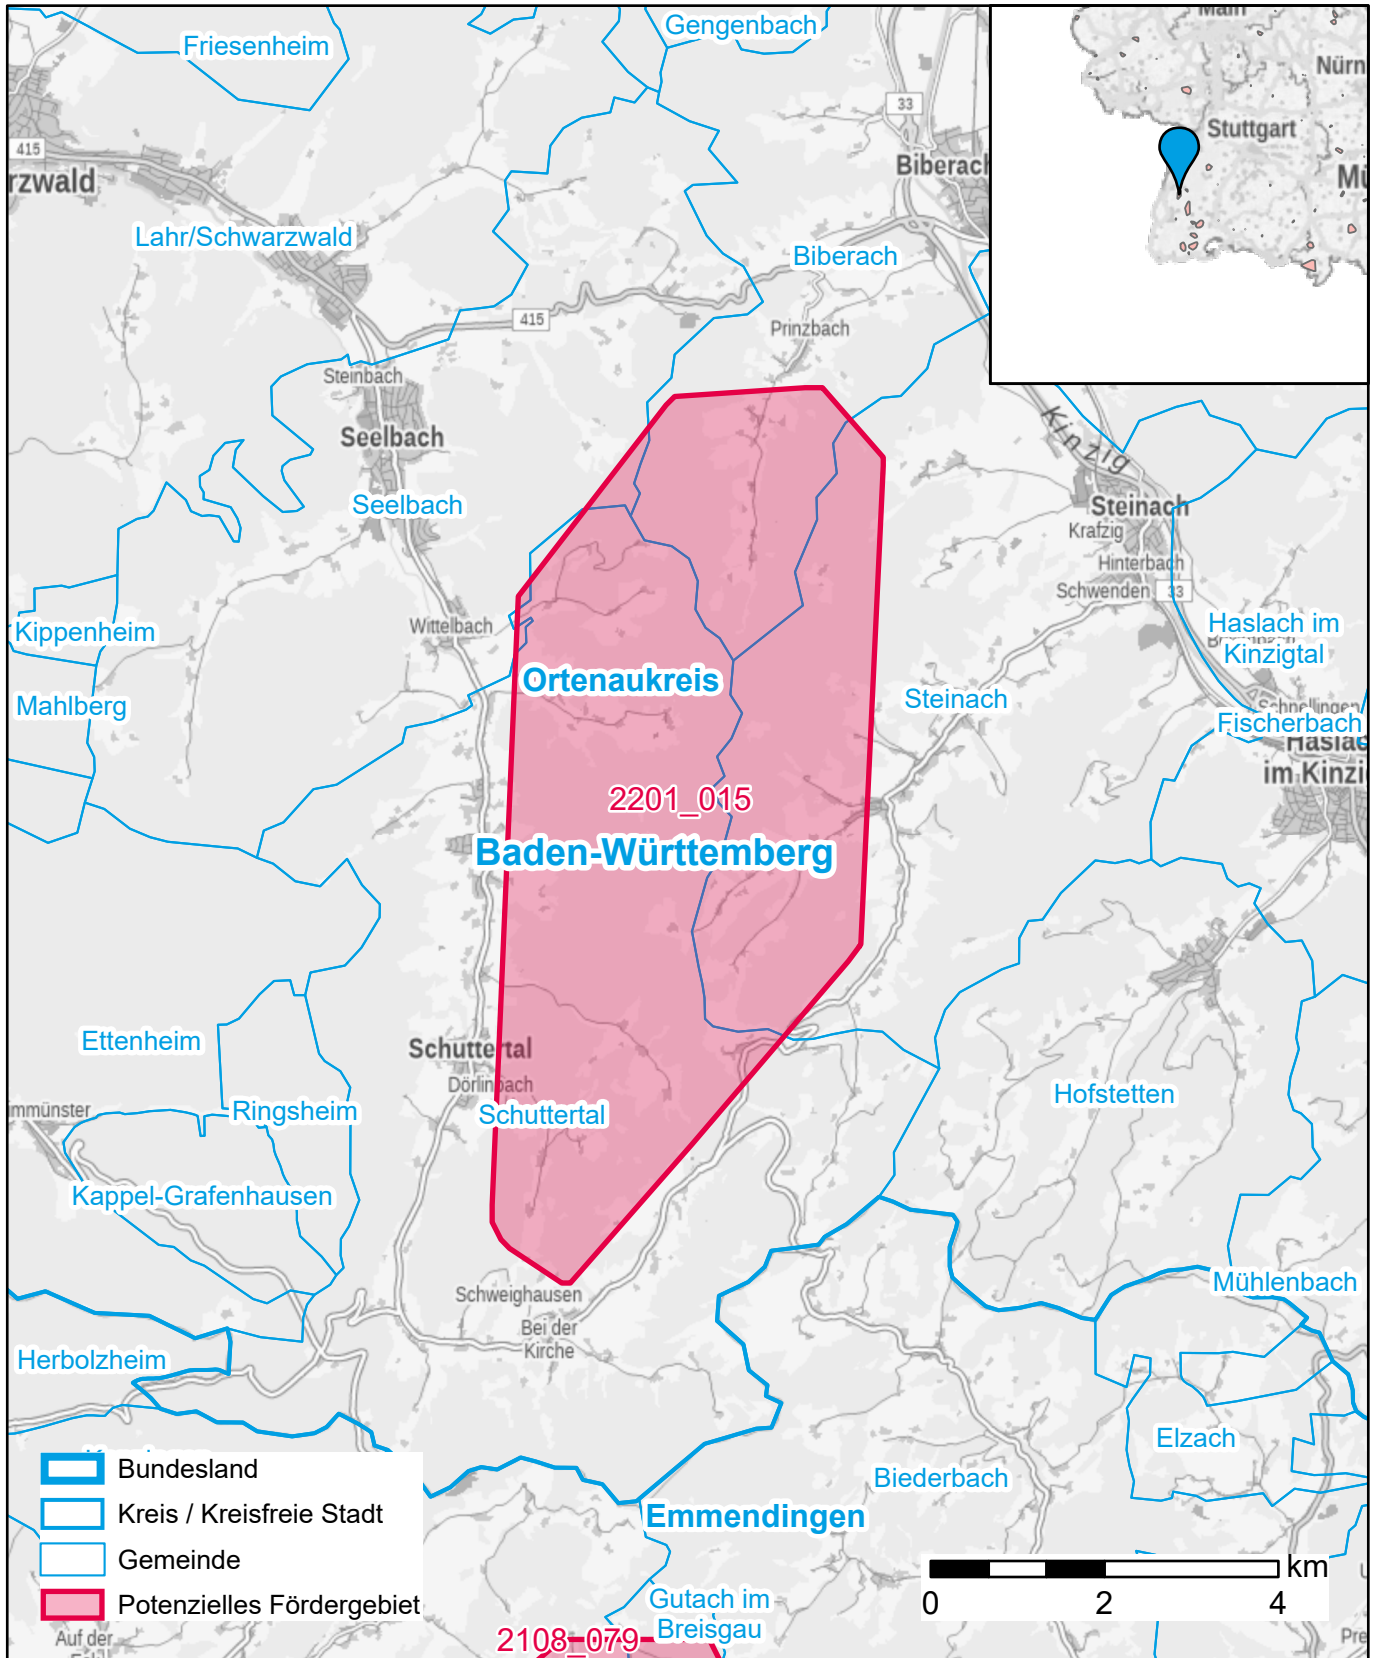

Markterkundungsverfahren zur Schließung weißer Flecken

Baden-Württemberg, Landkreis Ortenaukreis

Gebiets-ID: 2201_015

Darstellung: Planstand Anfang 2022
Datenbasis: MIG Januar/Februar 2022
Hintergrundkarte: © GeoBasis-DE / BKG (2022)