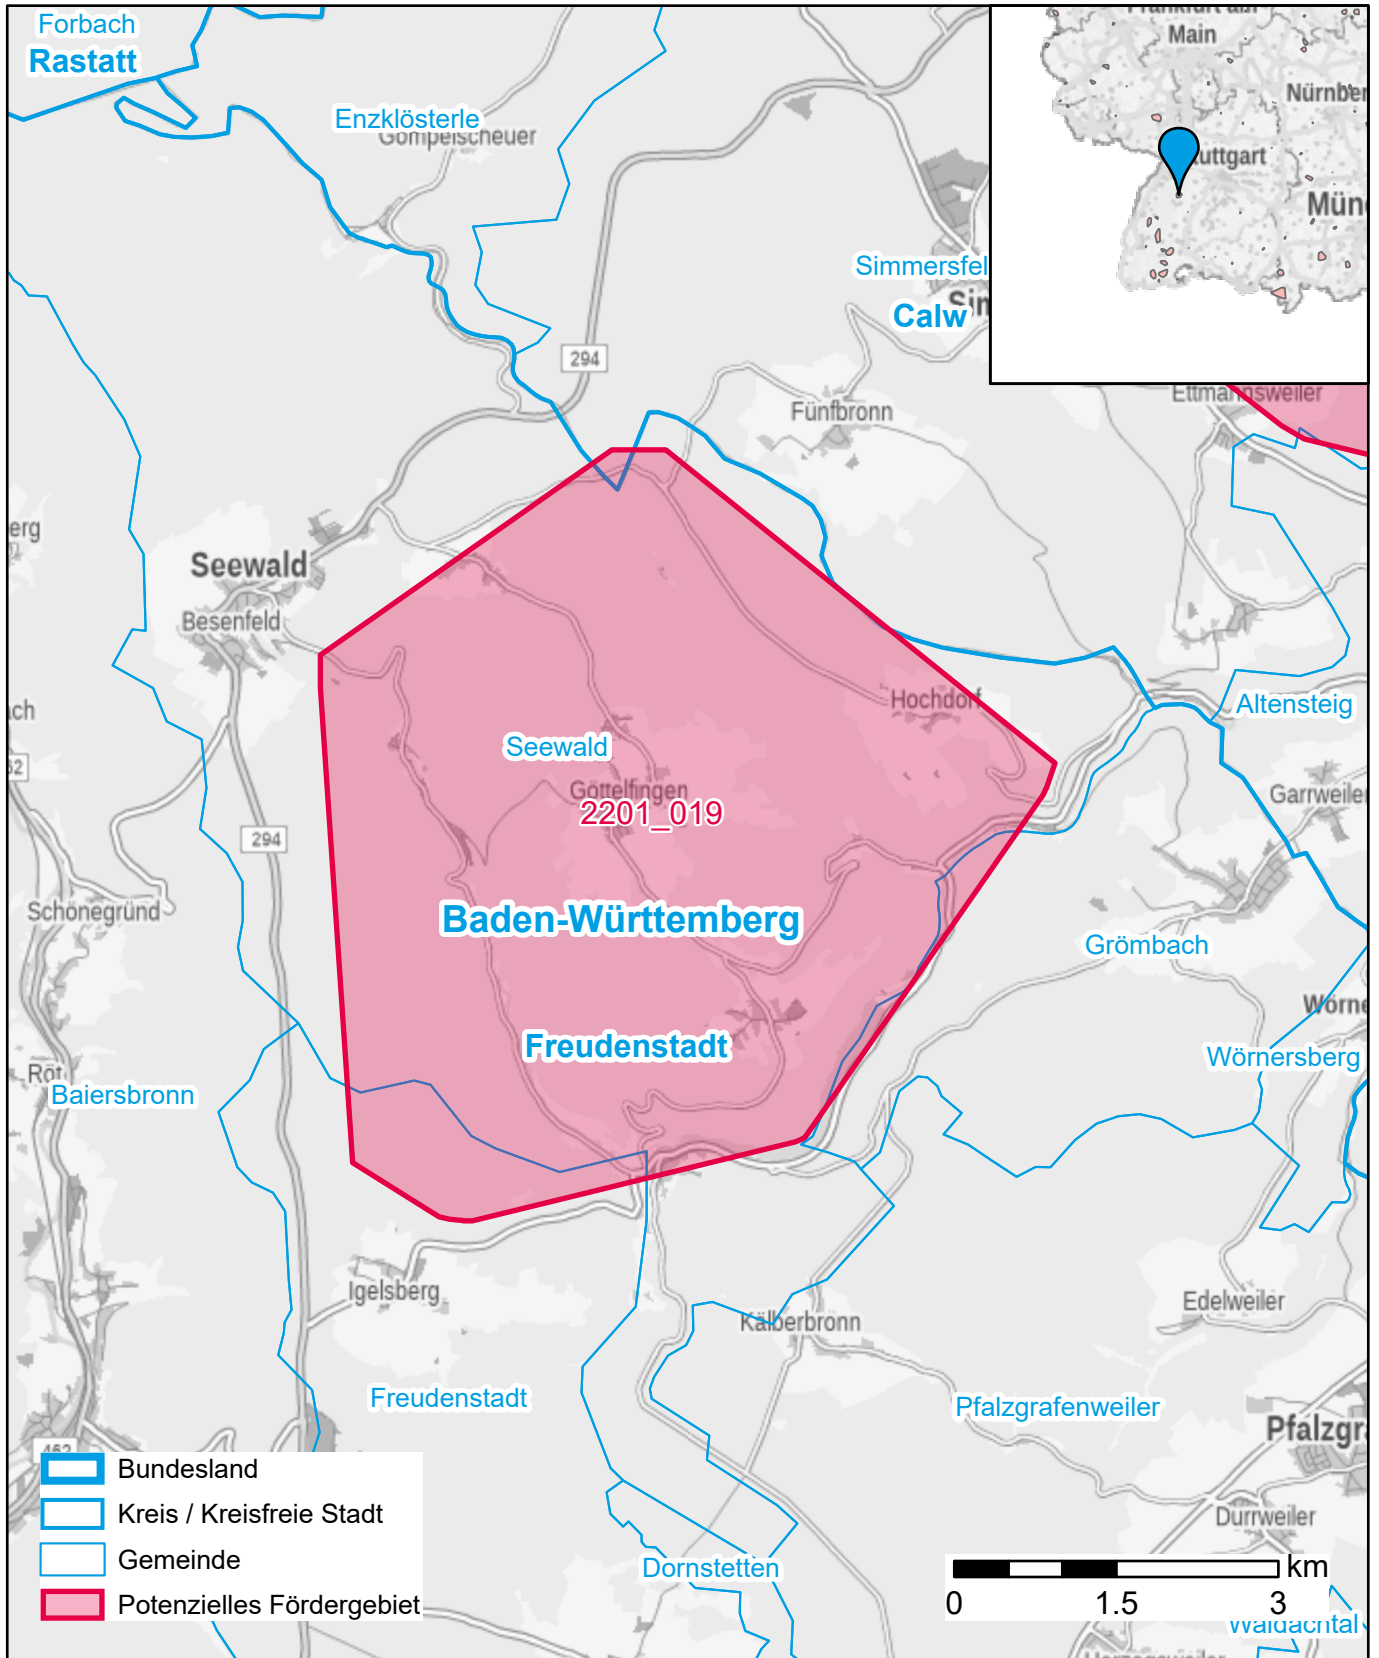

Markterkundungsverfahren zur Schließung weißer Flecken

Baden-Württemberg, Landkreis Calw, Landkreis Freudenstadt
Gebiets-ID: 2201_019

Darstellung: Planstand Anfang 2022
Datenbasis: MIG Januar/Februar 2022
Hintergrundkarte: © GeoBasis-DE / BKG (2022)