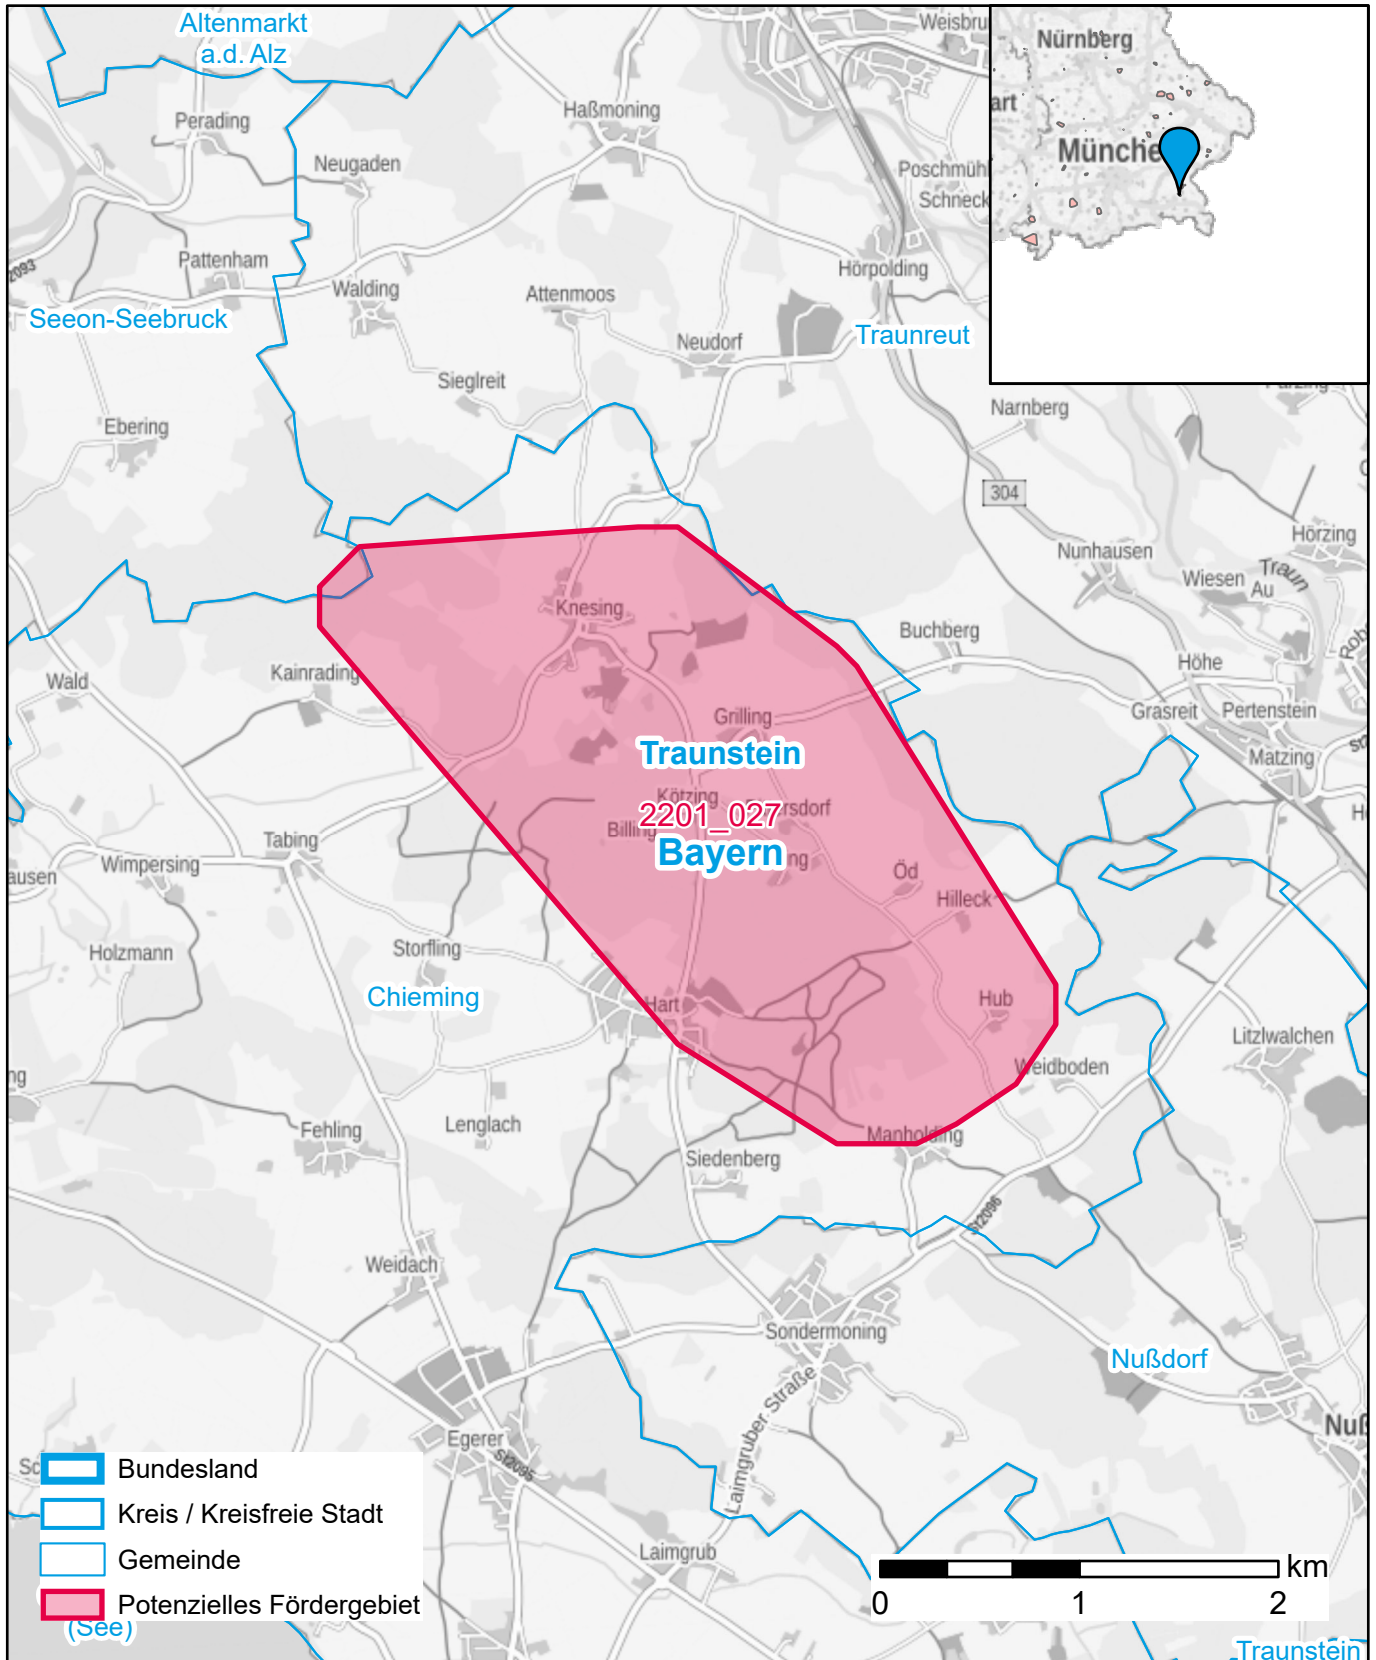

# Markterkundungsverfahren zur Schließung weißer Flecken

Bayern, Landkreis Traunstein

Gebiets-ID: 2201\_027

Darstellung: Planstand Anfang 2022  
Datenbasis: MIG Januar/Februar 2022  
Hintergrundkarte: © GeoBasis-DE / BKG (2022)