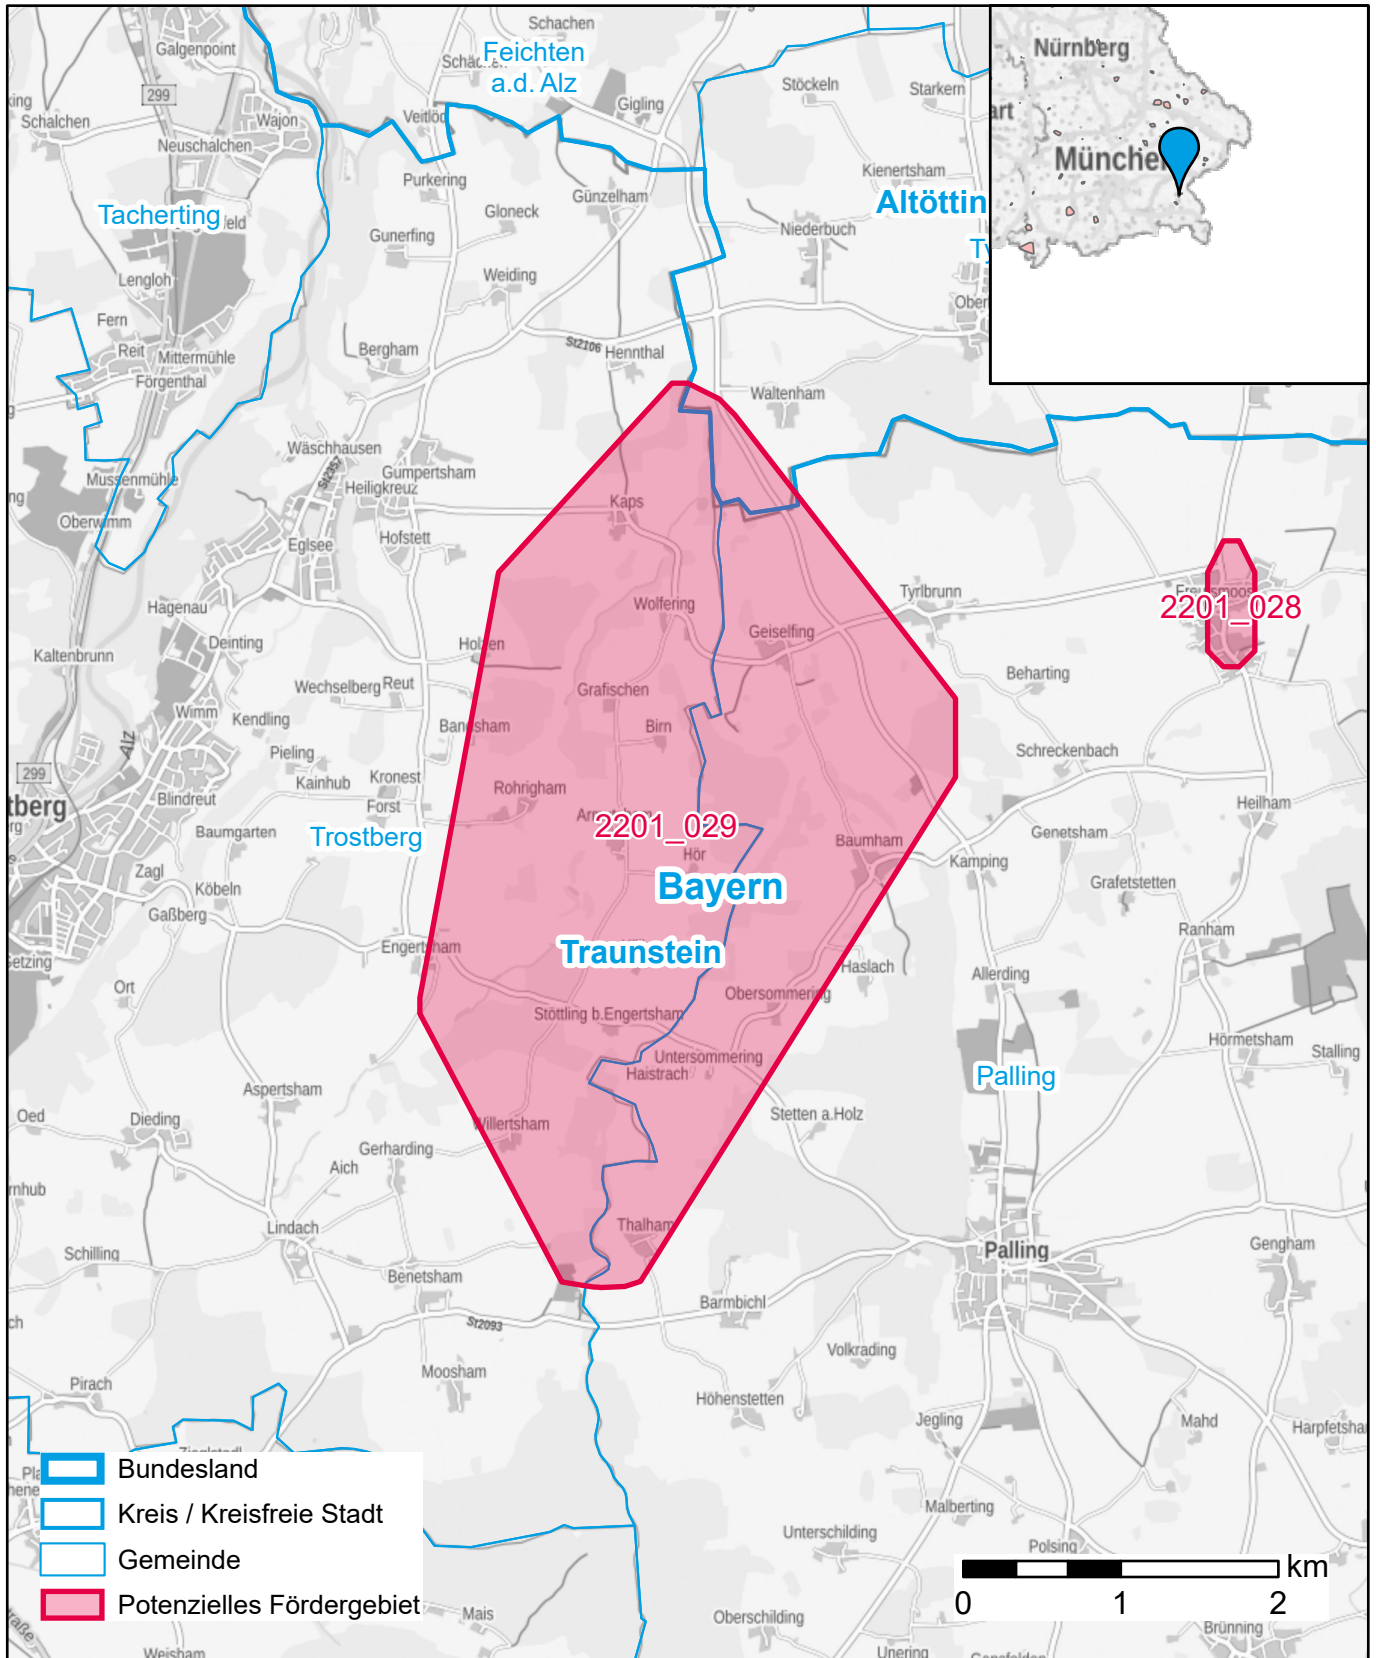

Markterkundungsverfahren zur Schließung weißer Flecken

Bayern, Landkreis Altötting, Landkreis Traunstein
Gebiets-ID: 2201_029

Darstellung: Planstand Anfang 2022
Datenbasis: MIG Januar/Februar 2022
Hintergrundkarte: © GeoBasis-DE / BKG (2022)