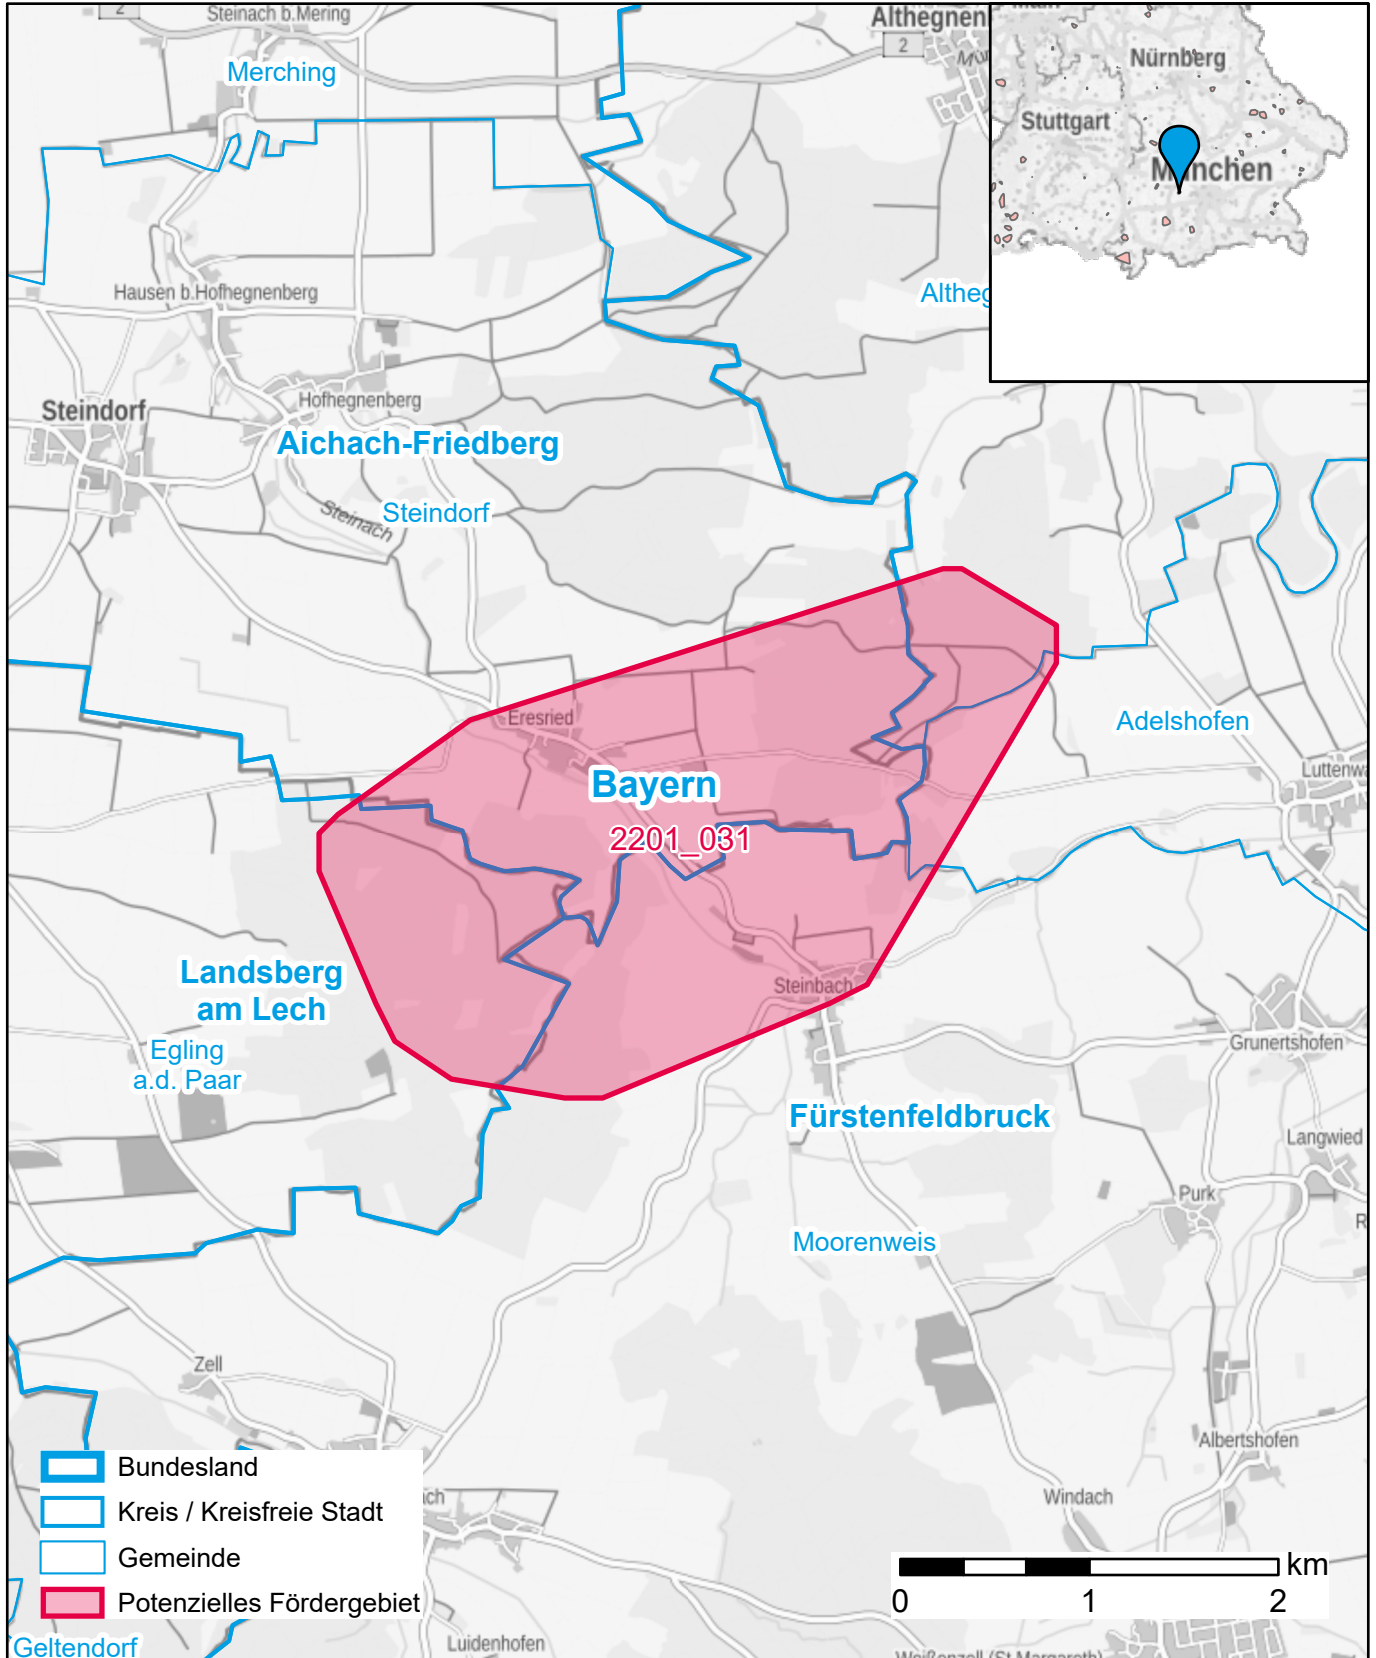

Markterkundungsverfahren zur Schließung weißer Flecken

Bayern, Landkreis Fürstfeldbruck, Landkreis Landsberg am Lech, Landkreis Aichach-Friedberg

Gebiets-ID: 2201_031

Darstellung: Planstand Anfang 2022
Datenbasis: MIG Januar/Februar 2022
Hintergrundkarte: © GeoBasis-DE / BKG (2022)