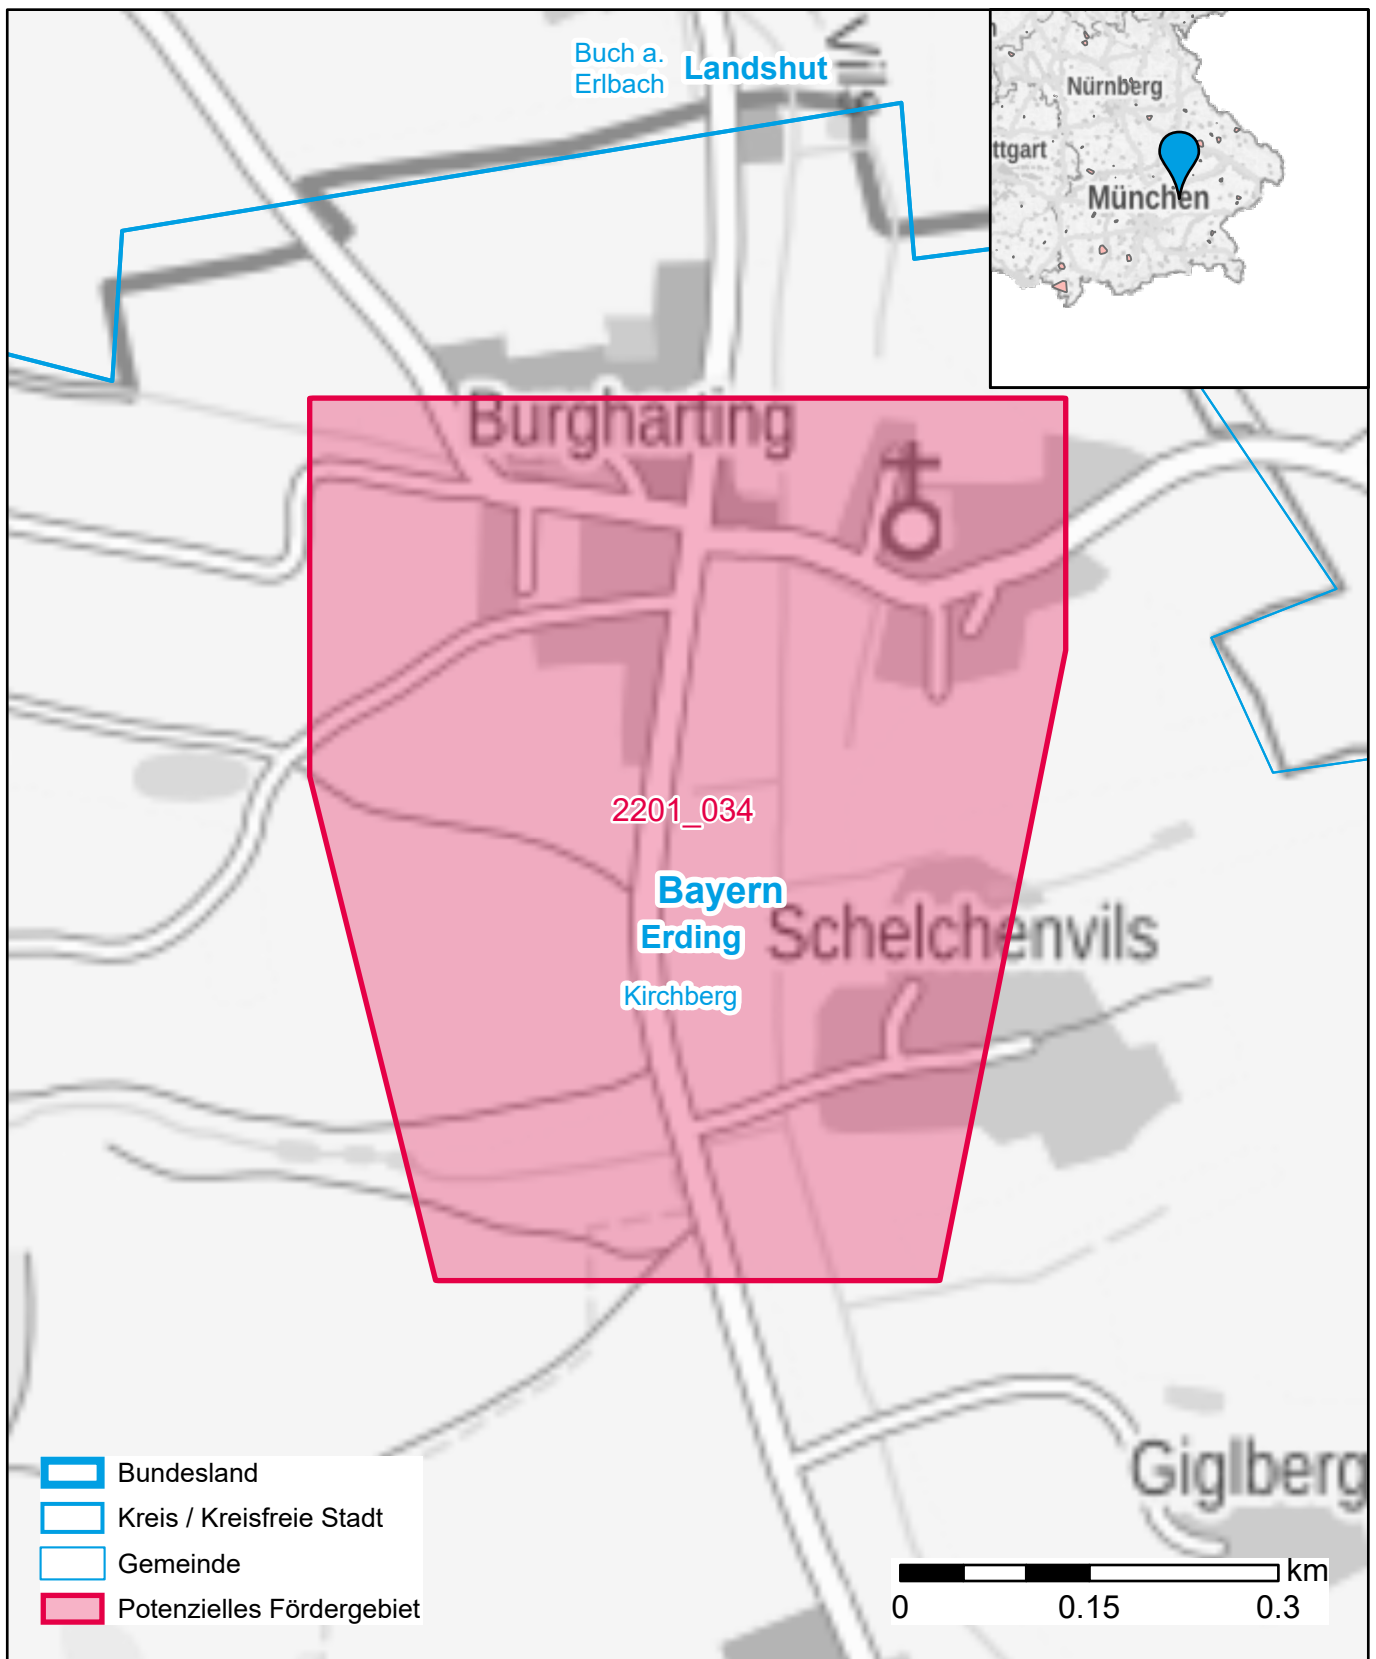

# Markterkundungsverfahren zur Schließung weißer Flecken

Bayern, Landkreis Erding  
Gebiets-ID: 2201\_034

Darstellung: Planstand Anfang 2022  
Datenbasis: MIG Januar/Februar 2022  
Hintergrundkarte: © GeoBasis-DE / BKG (2022)