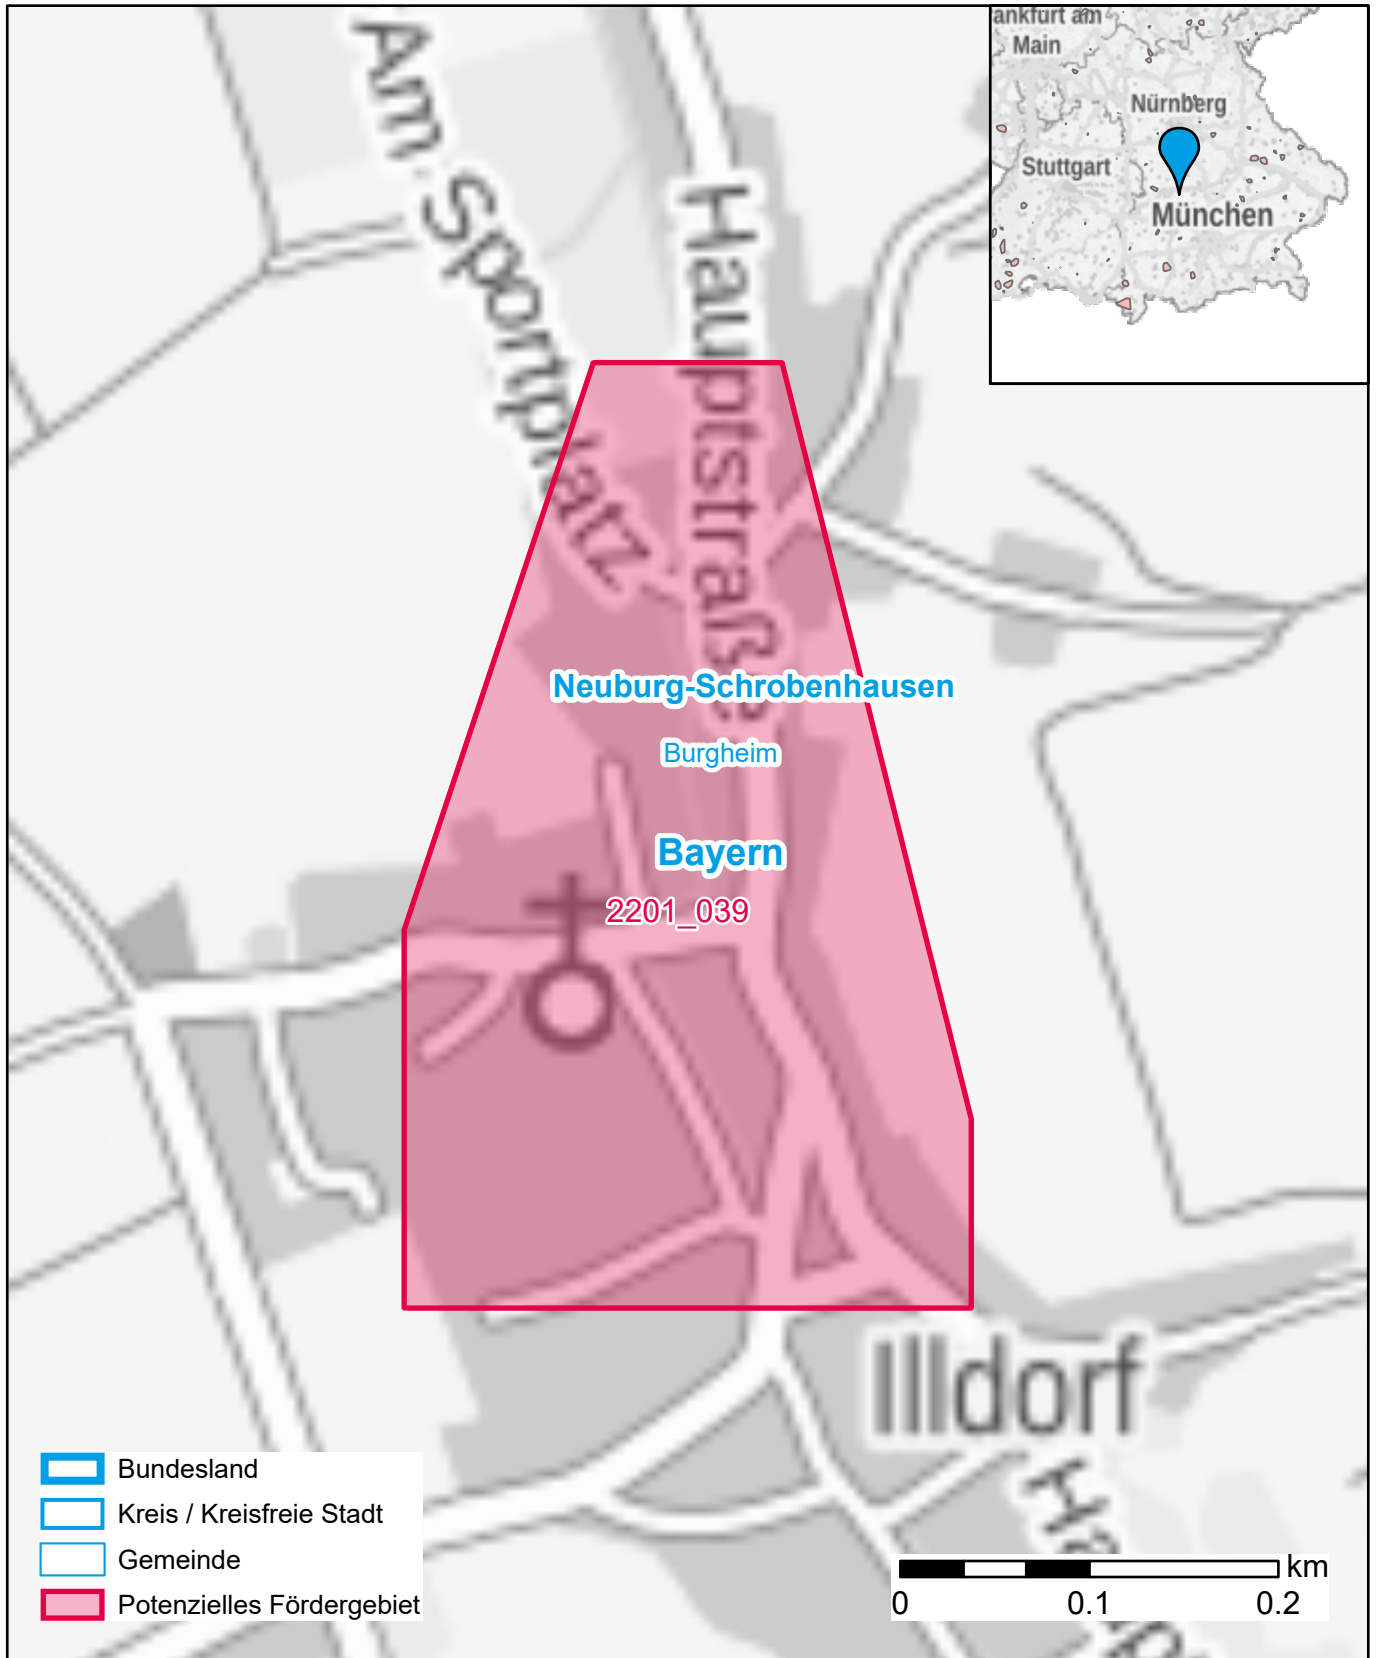

Markterkundungsverfahren zur Schließung weißer Flecken

Bayern, Landkreis Neuburg-Schrobenhausen
Gebiets-ID: 2201_039

Darstellung: Planstand Anfang 2022
Datenbasis: MIG Januar/Februar 2022
Hintergrundkarte: © GeoBasis-DE / BKG (2022)