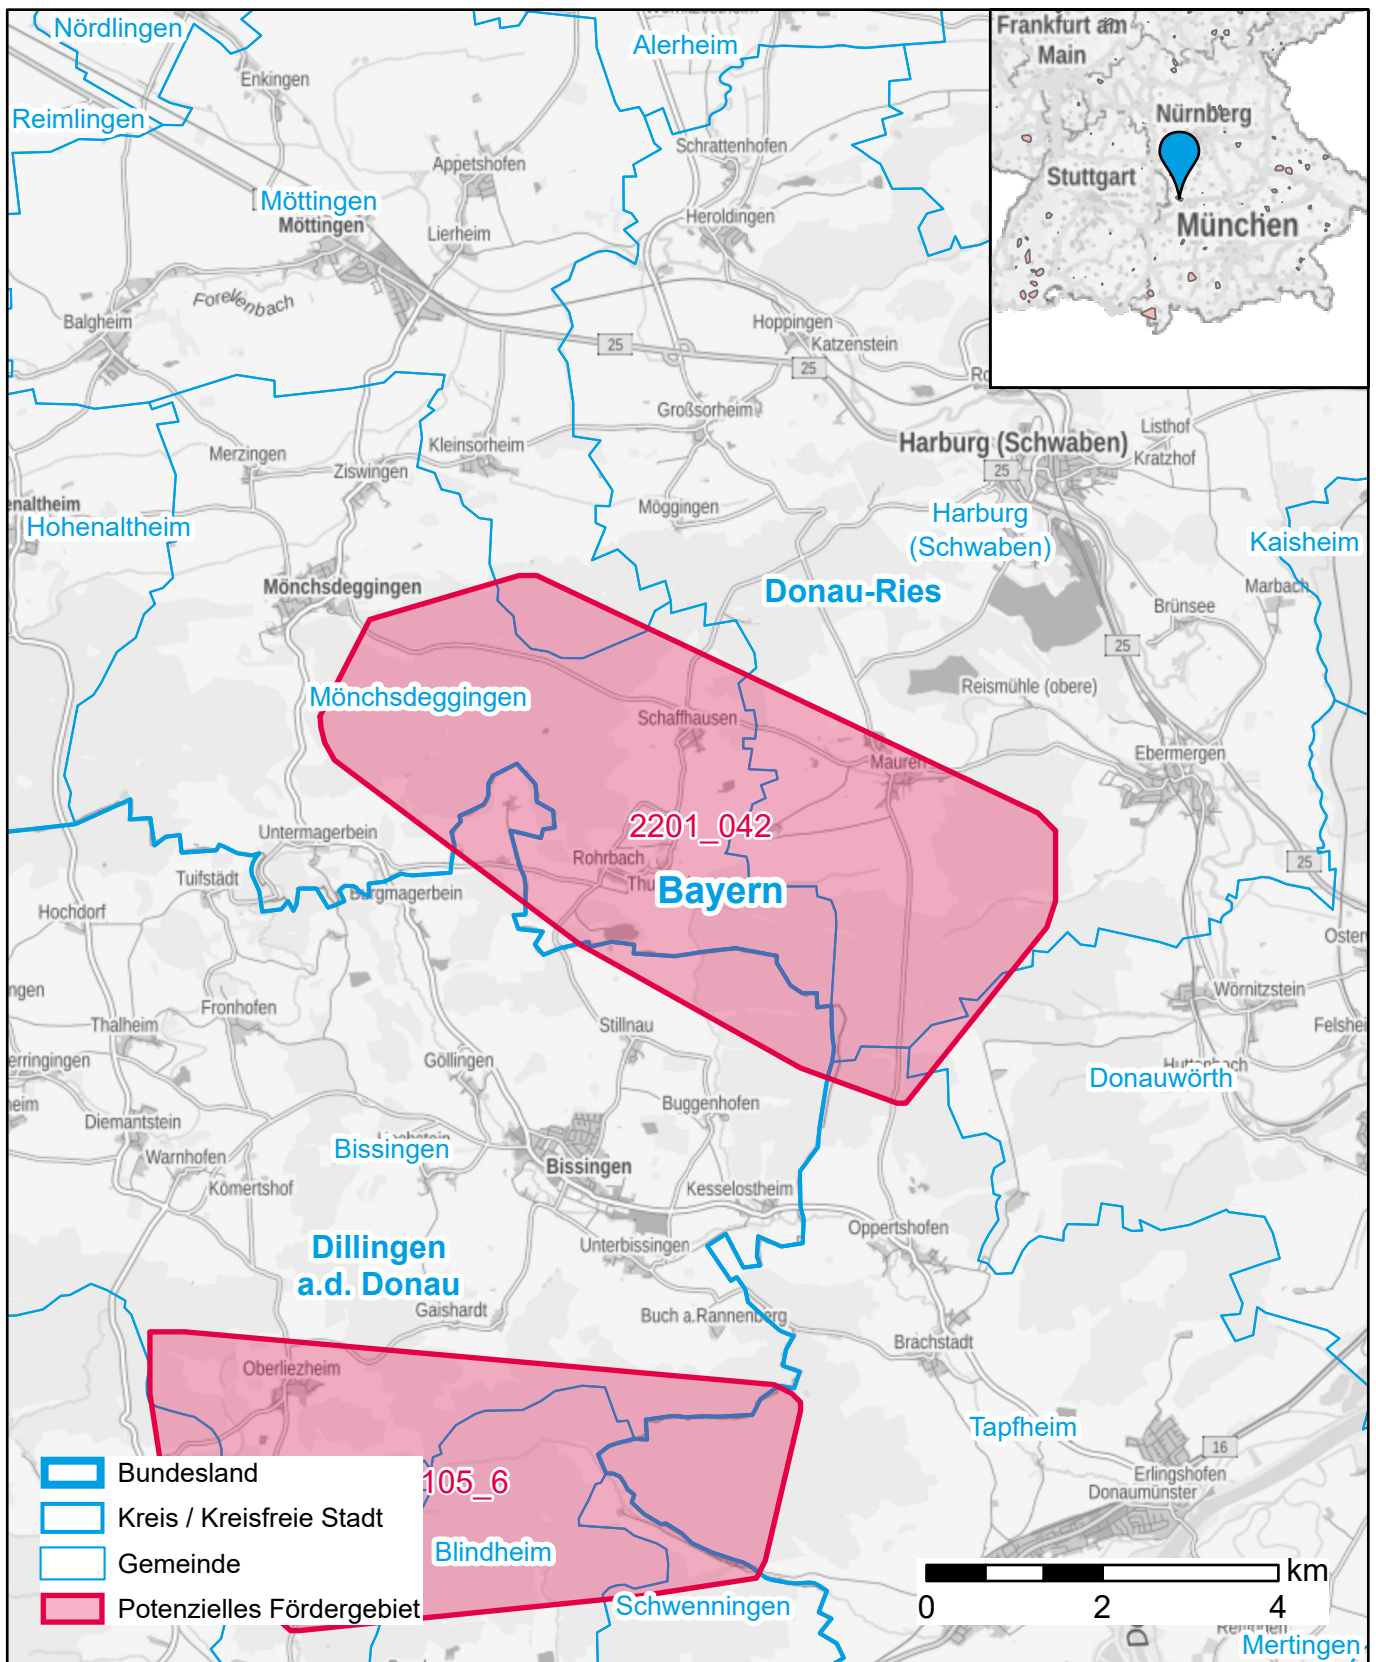

Markterkundungsverfahren zur Schließung weißer Flecken

Bayern, Landkreis Dillingen a.d. Donau, Landkreis Donau-Ries

Gebiets-ID: 2201_042

Darstellung: Planstand Anfang 2022
Datenbasis: MIG Januar/Februar 2022
Hintergrundkarte: © GeoBasis-DE / BKG (2022)