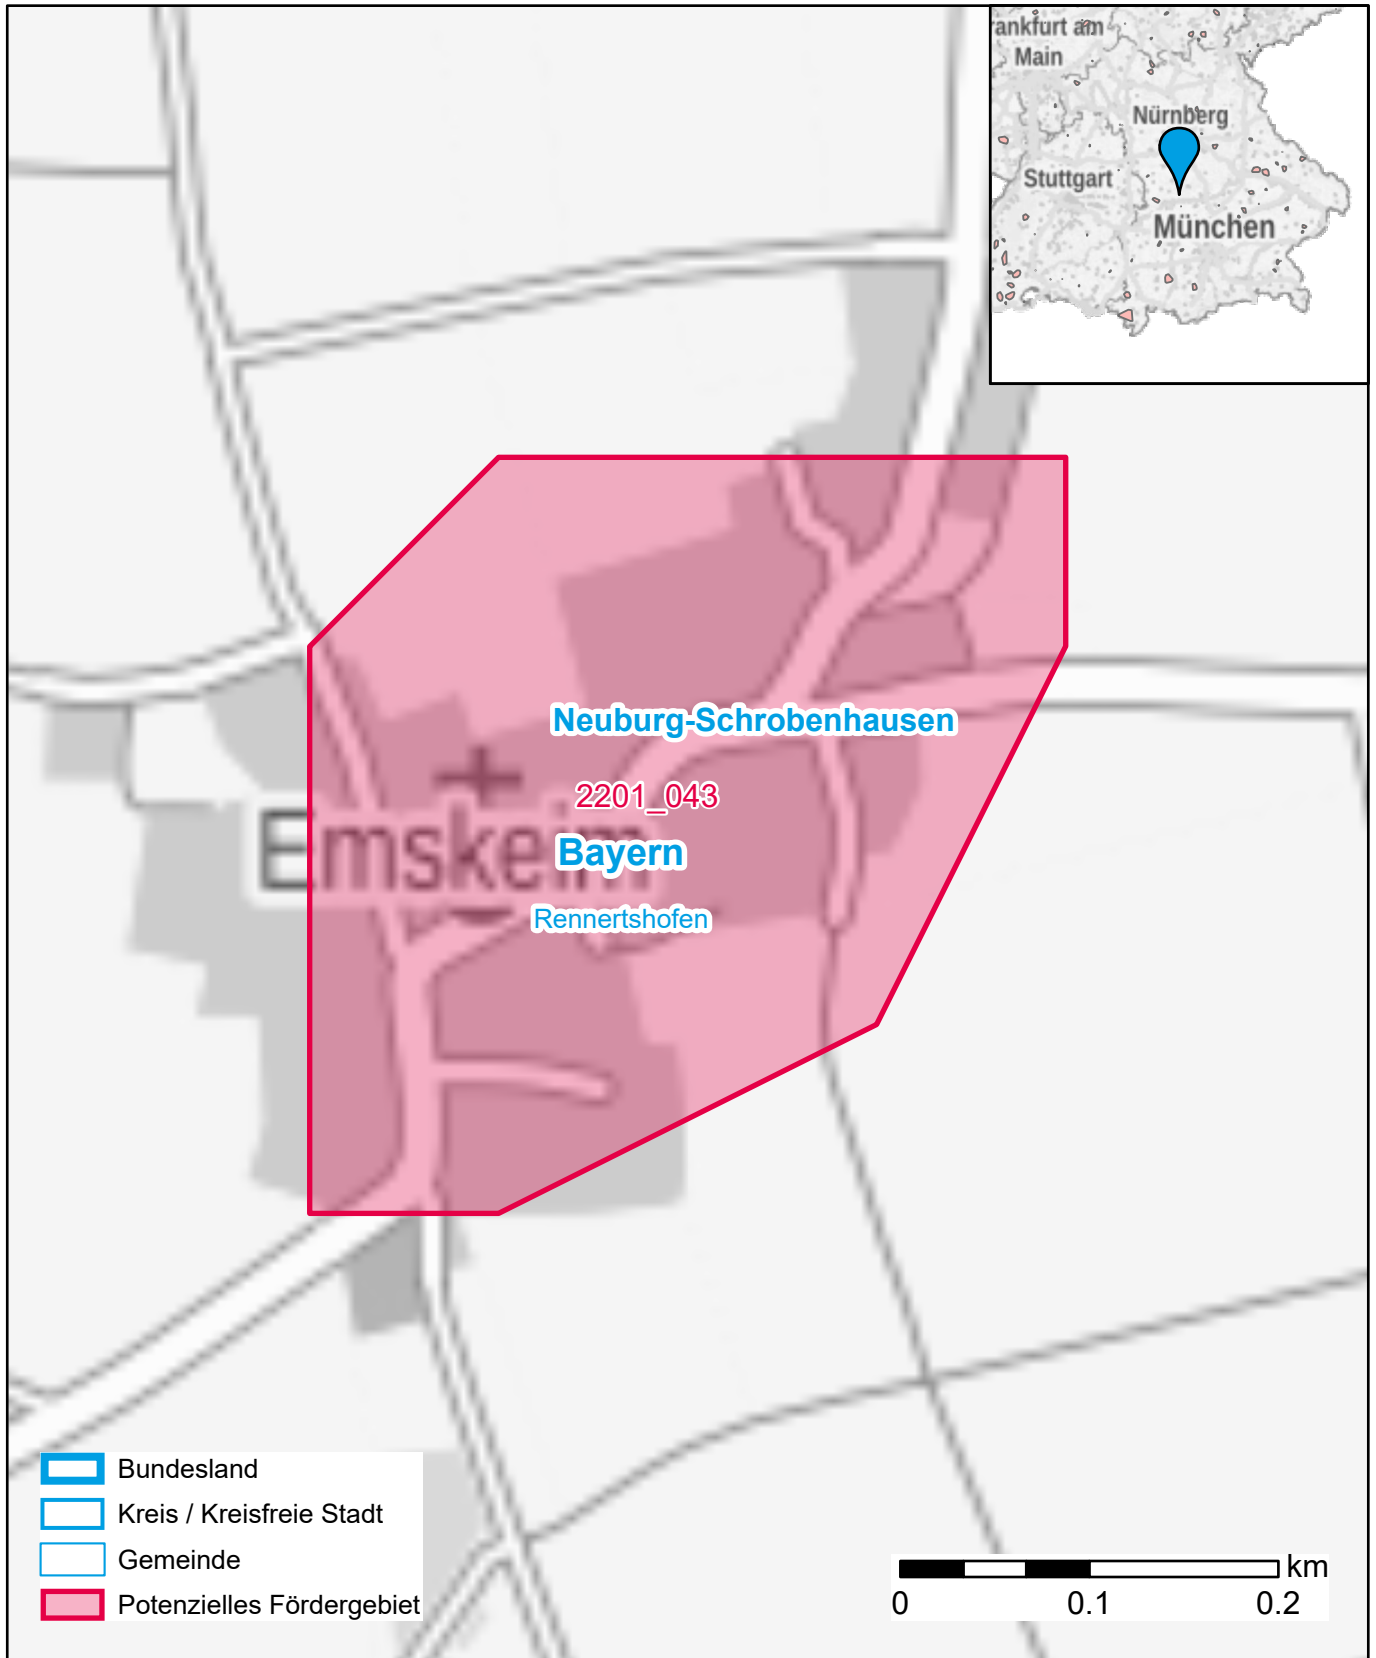

Markterkundungsverfahren zur Schließung weißer Flecken

Bayern, Landkreis Neuburg-Schrobenhausen
Gebiets-ID: 2201_043

Darstellung: Planstand Anfang 2022
Datenbasis: MIG Januar/Februar 2022
Hintergrundkarte: © GeoBasis-DE / BKG (2022)