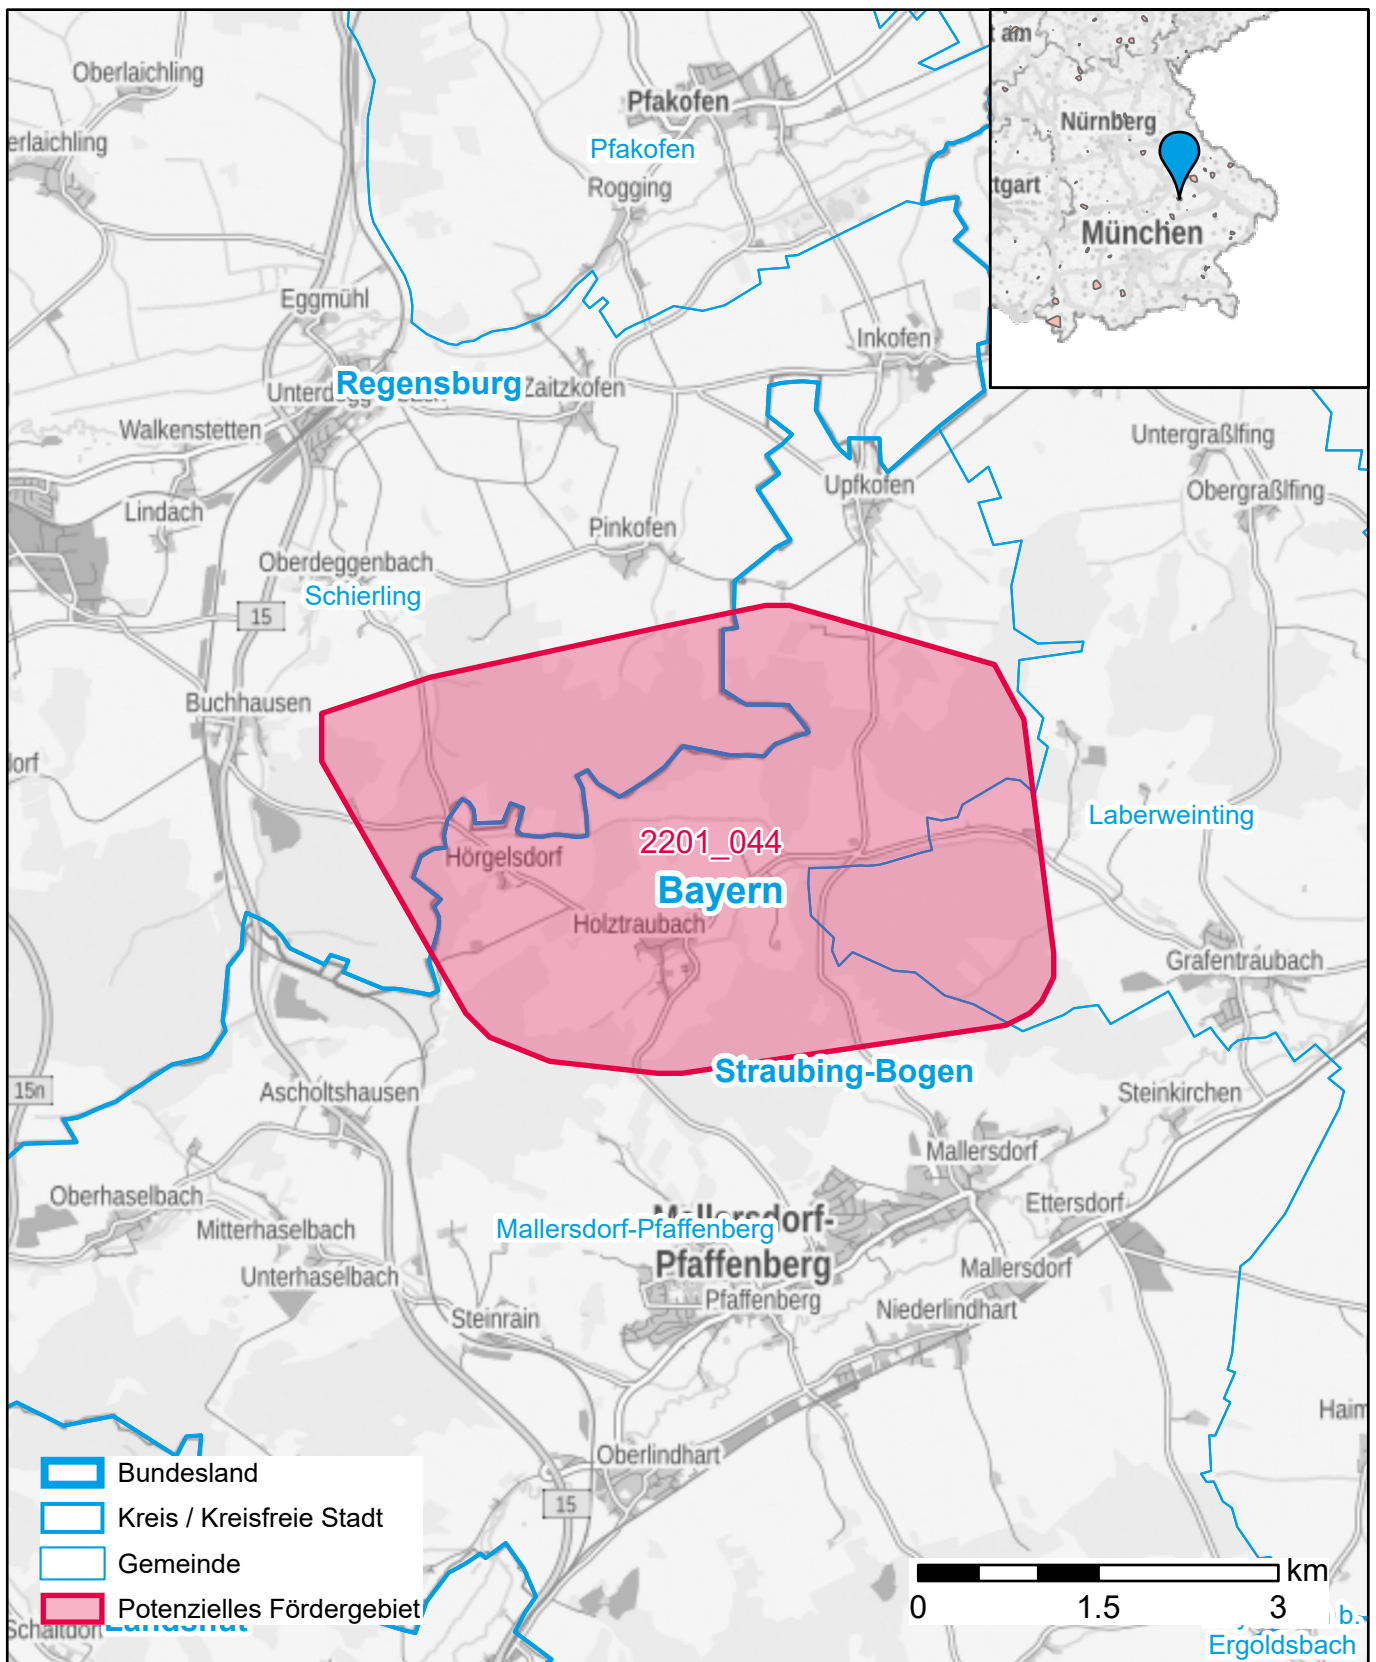

# Markterkundungsverfahren zur Schließung weißer Flecken

Bayern, Landkreis Straubing-Bogen, Landkreis Regensburg

Gebiets-ID: 2201\_044

Darstellung: Planstand Anfang 2022  
Datenbasis: MIG Januar/Februar 2022  
Hintergrundkarte: © GeoBasis-DE / BKG (2022)