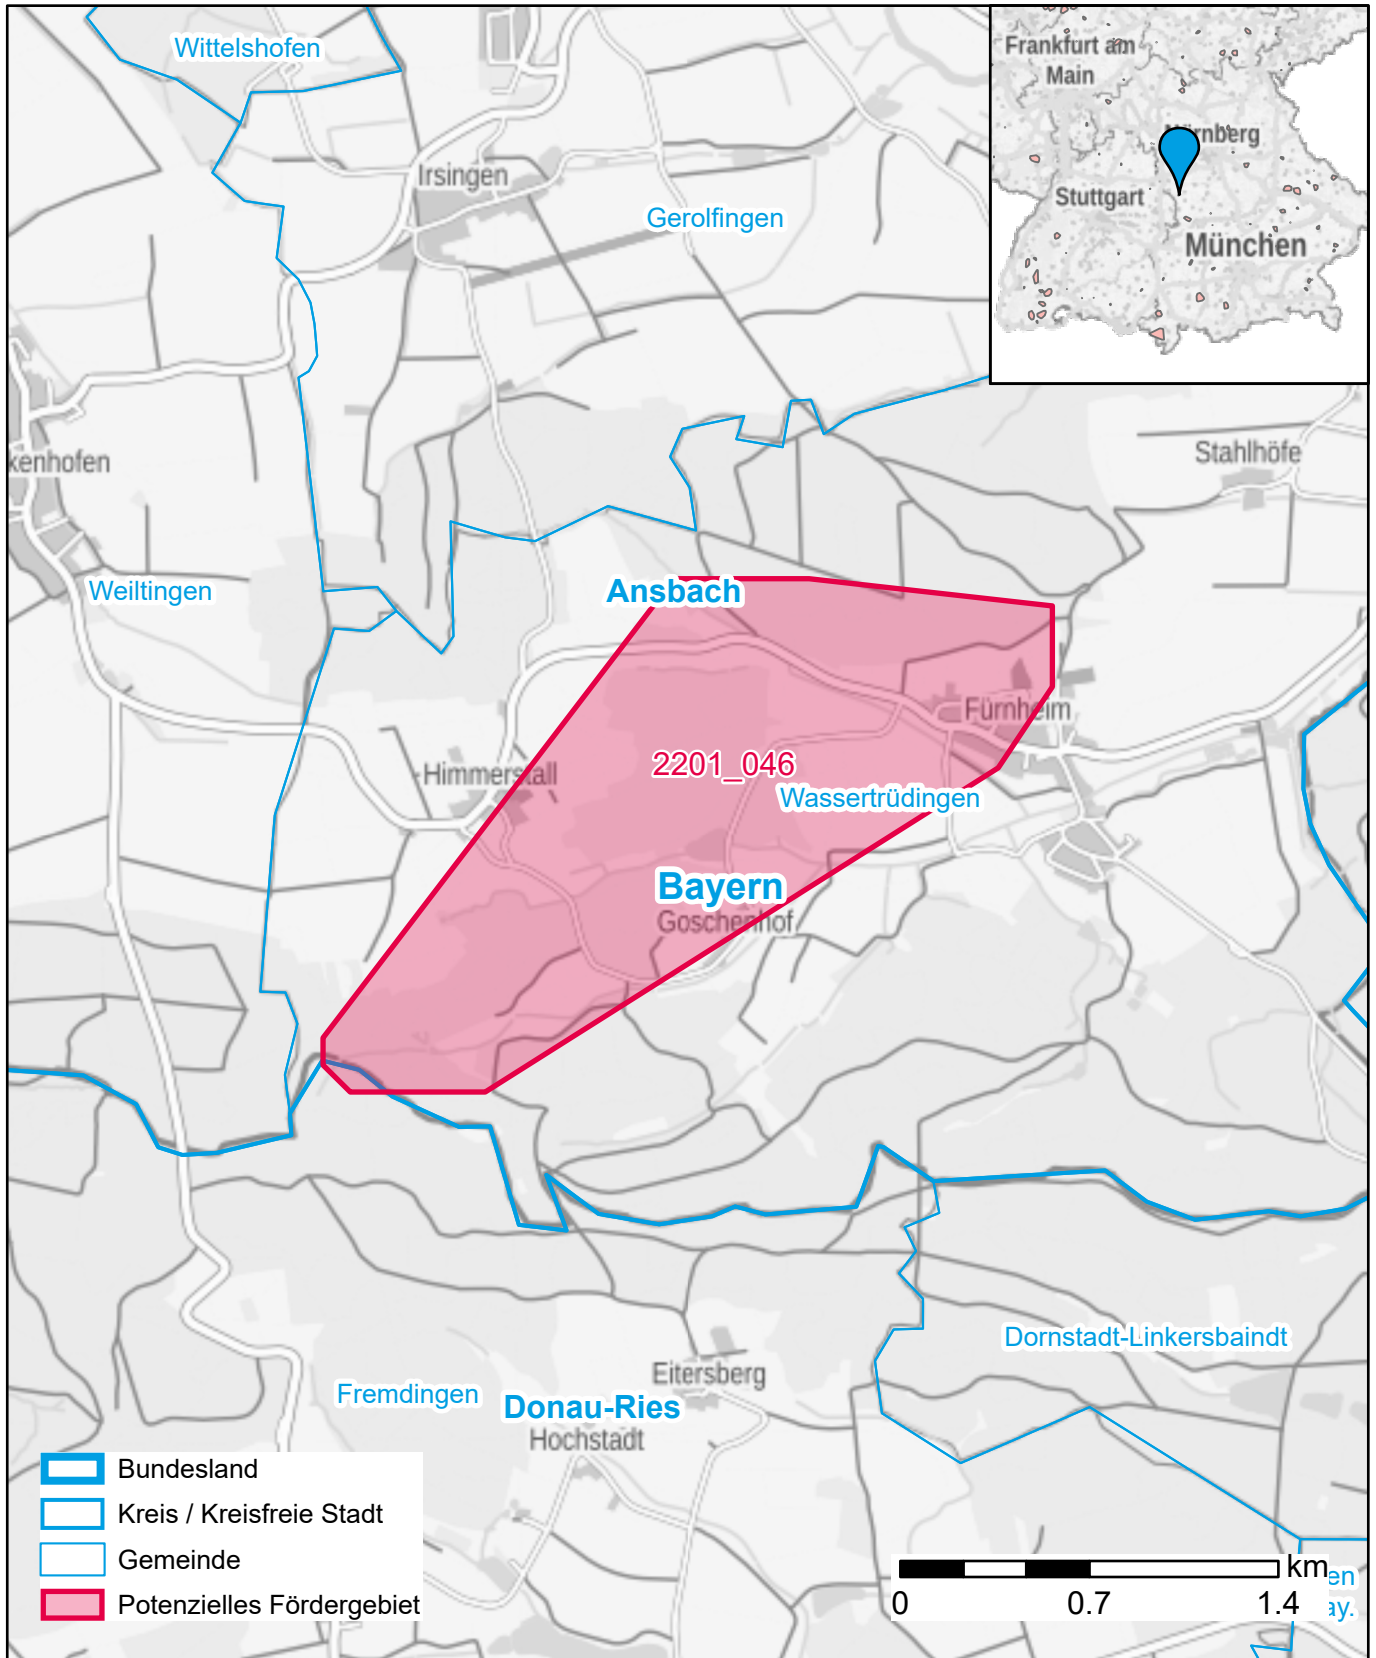

# Markterkundungsverfahren zur Schließung weißer Flecken

Bayern, Landkreis Ansbach, Landkreis Donau-Ries  
Gebiets-ID: 2201\_046

Darstellung: Planstand Anfang 2022  
Datenbasis: MIG Januar/Februar 2022  
Hintergrundkarte: © GeoBasis-DE / BKG (2022)