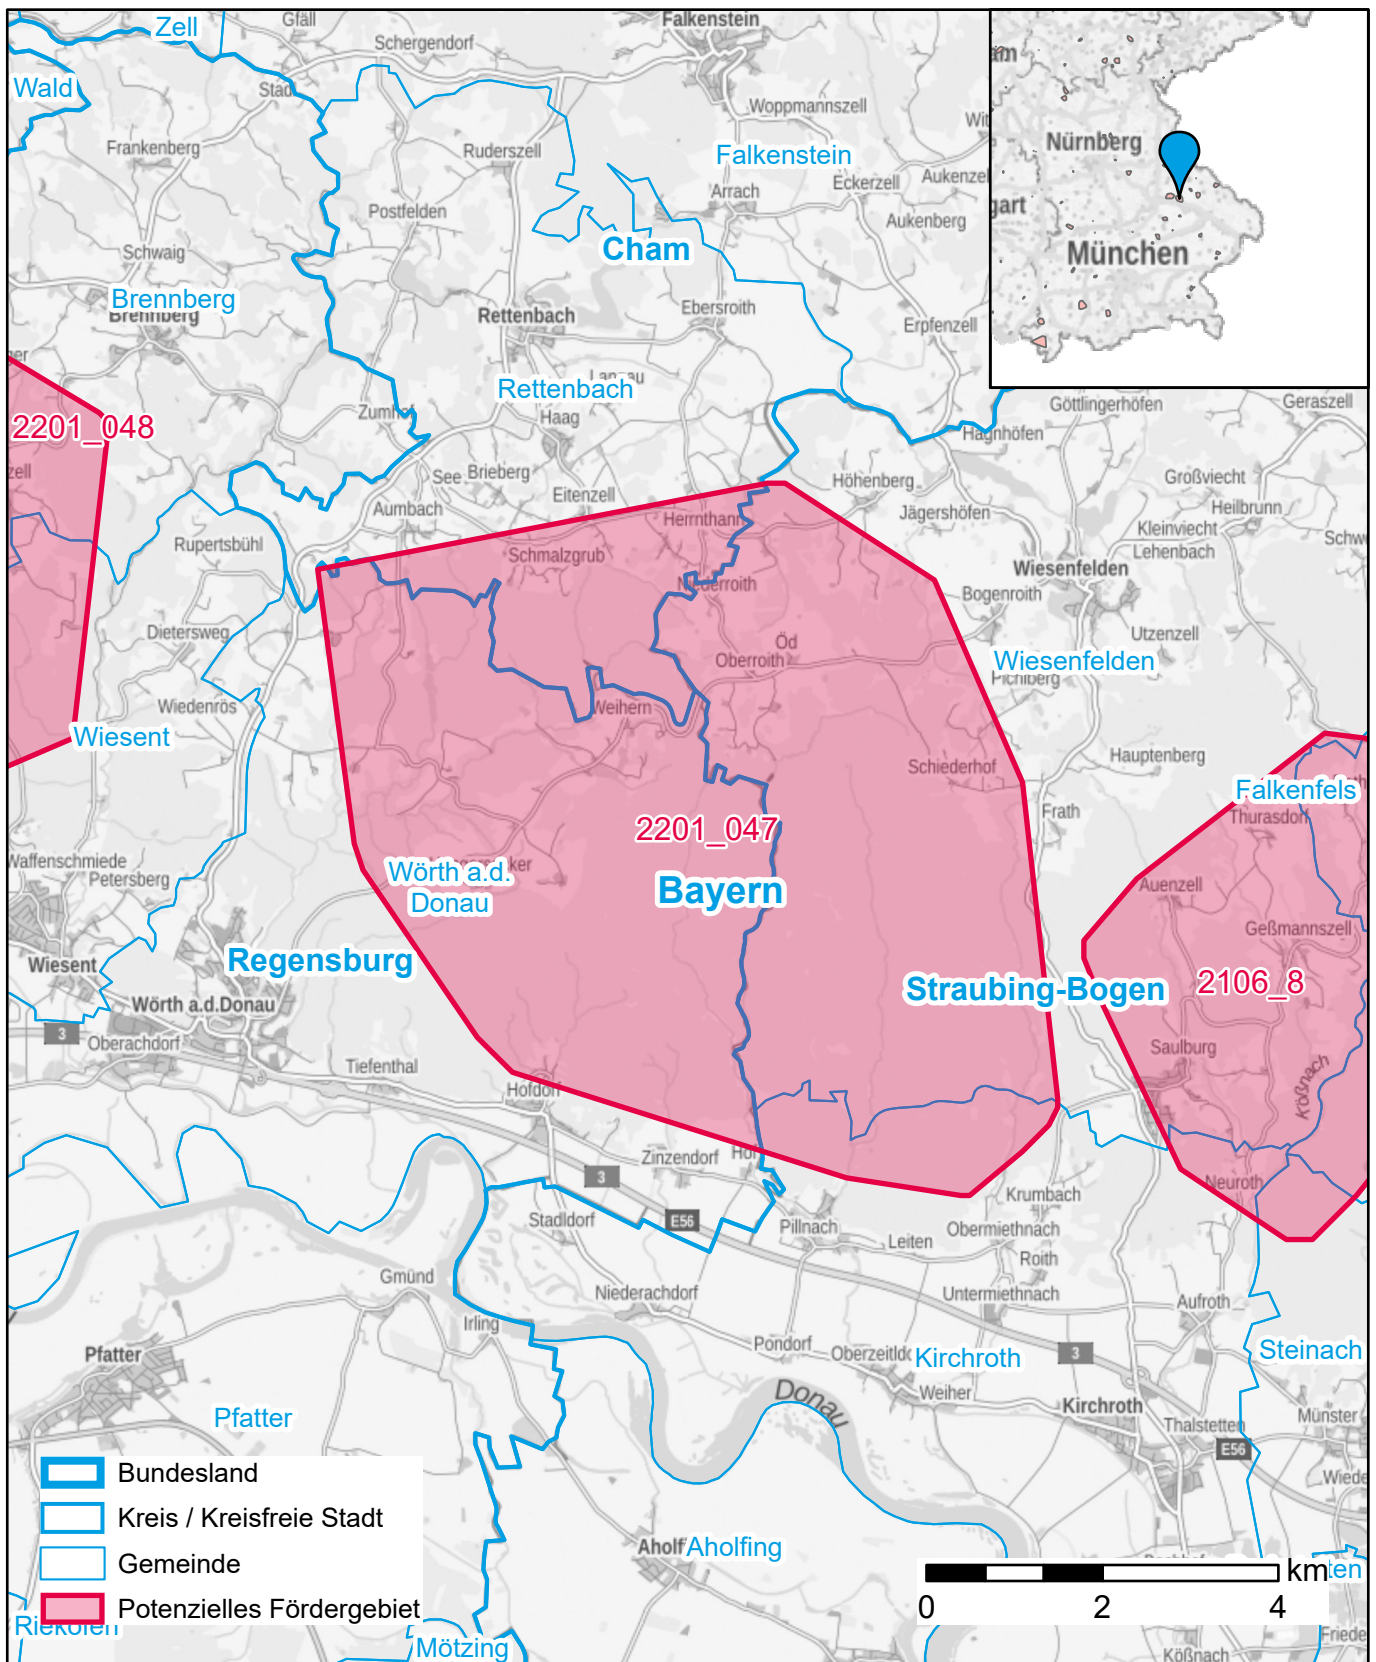

# Markterkundungsverfahren zur Schließung weißer Flecken

Bayern, Landkreis Straubing-Bogen, Landkreis Cham, Landkreis Regensburg  
Gebiets-ID: 2201\_047

Darstellung: Planstand Anfang 2022  
Datenbasis: MIG Januar/Februar 2022  
Hintergrundkarte: © GeoBasis-DE / BKG (2022)