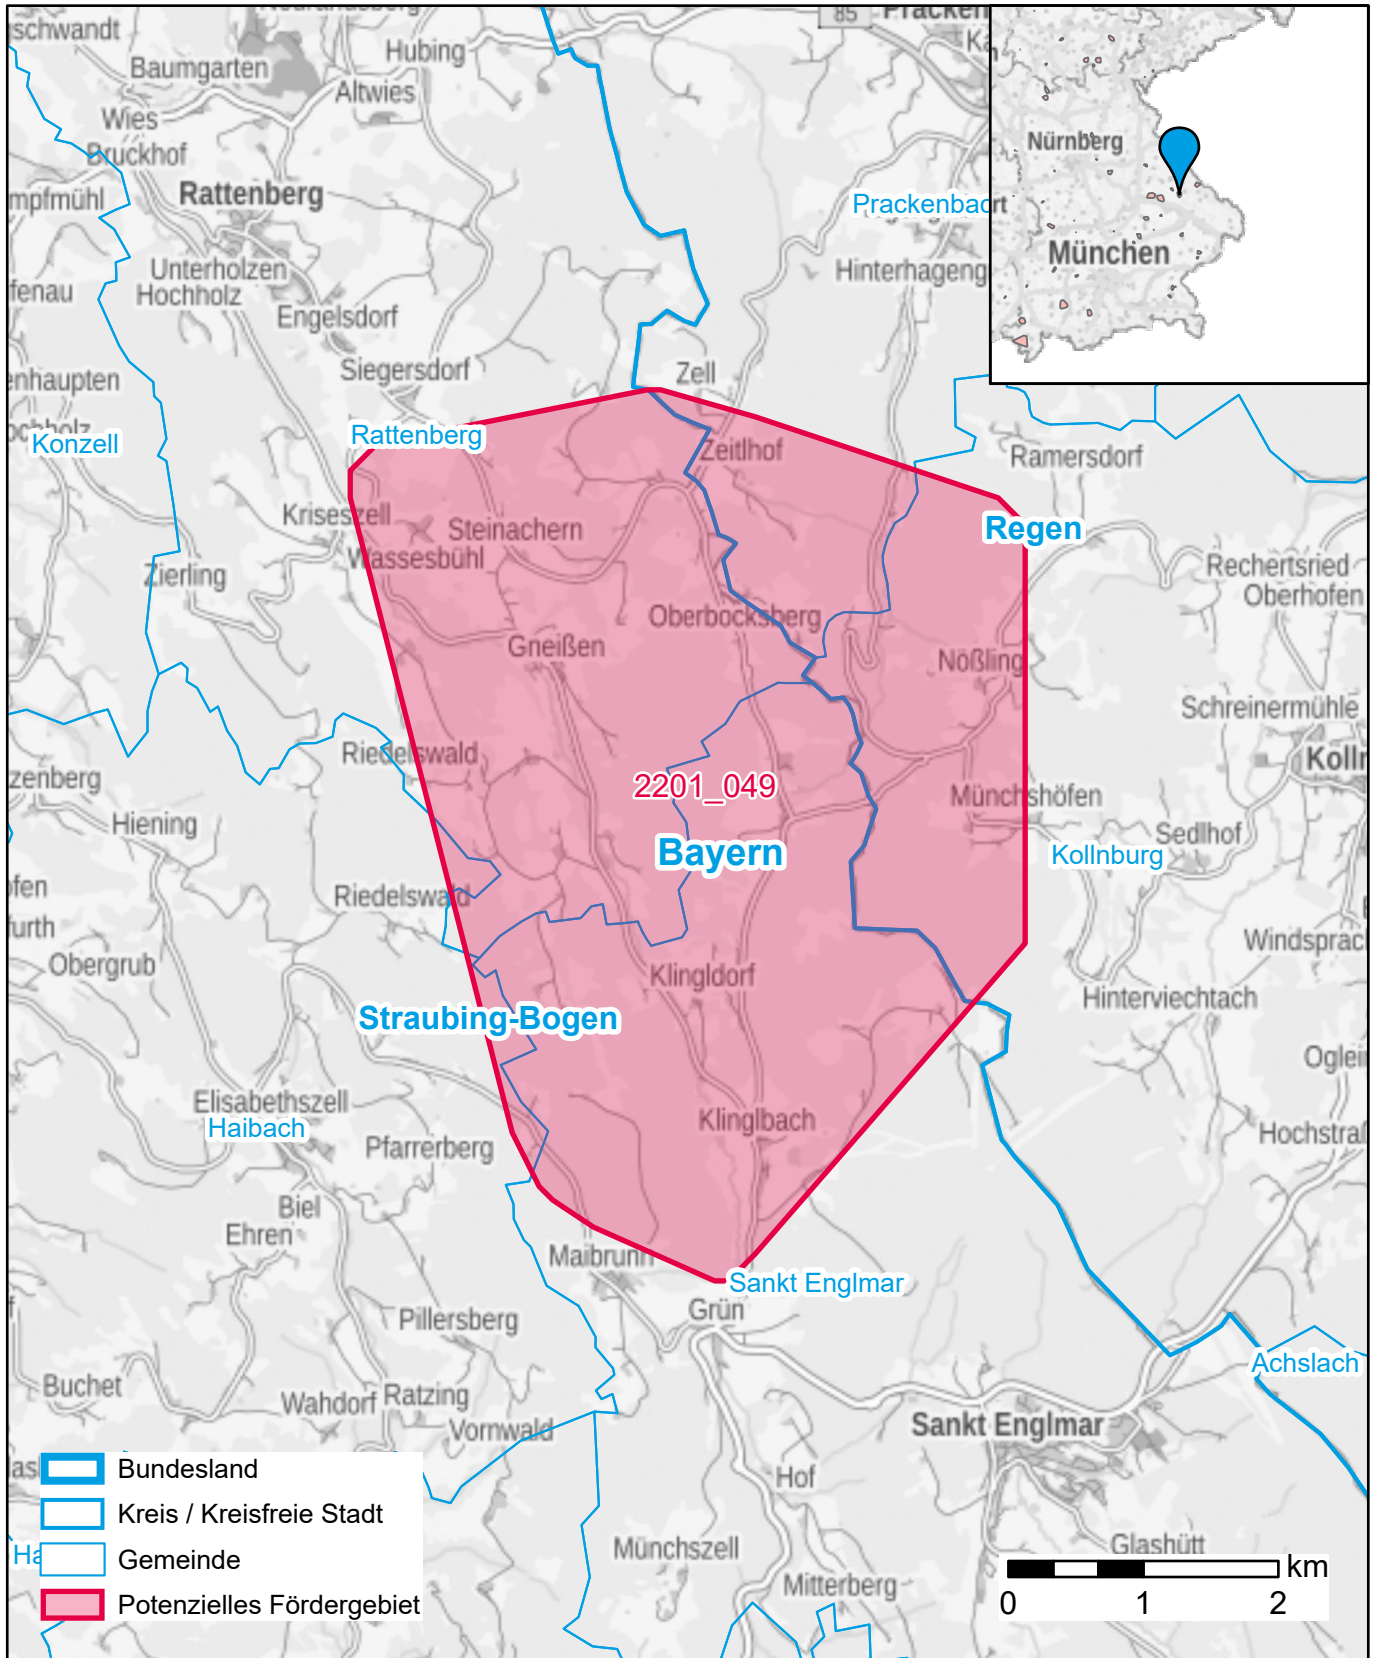

# Markterkundungsverfahren zur Schließung weißer Flecken

Bayern, Landkreis Regen, Landkreis Straubing-Bogen

Gebiets-ID: 2201\_049

Darstellung: Planstand Anfang 2022  
Datenbasis: MIG Januar/Februar 2022  
Hintergrundkarte: © GeoBasis-DE / BKG (2022)