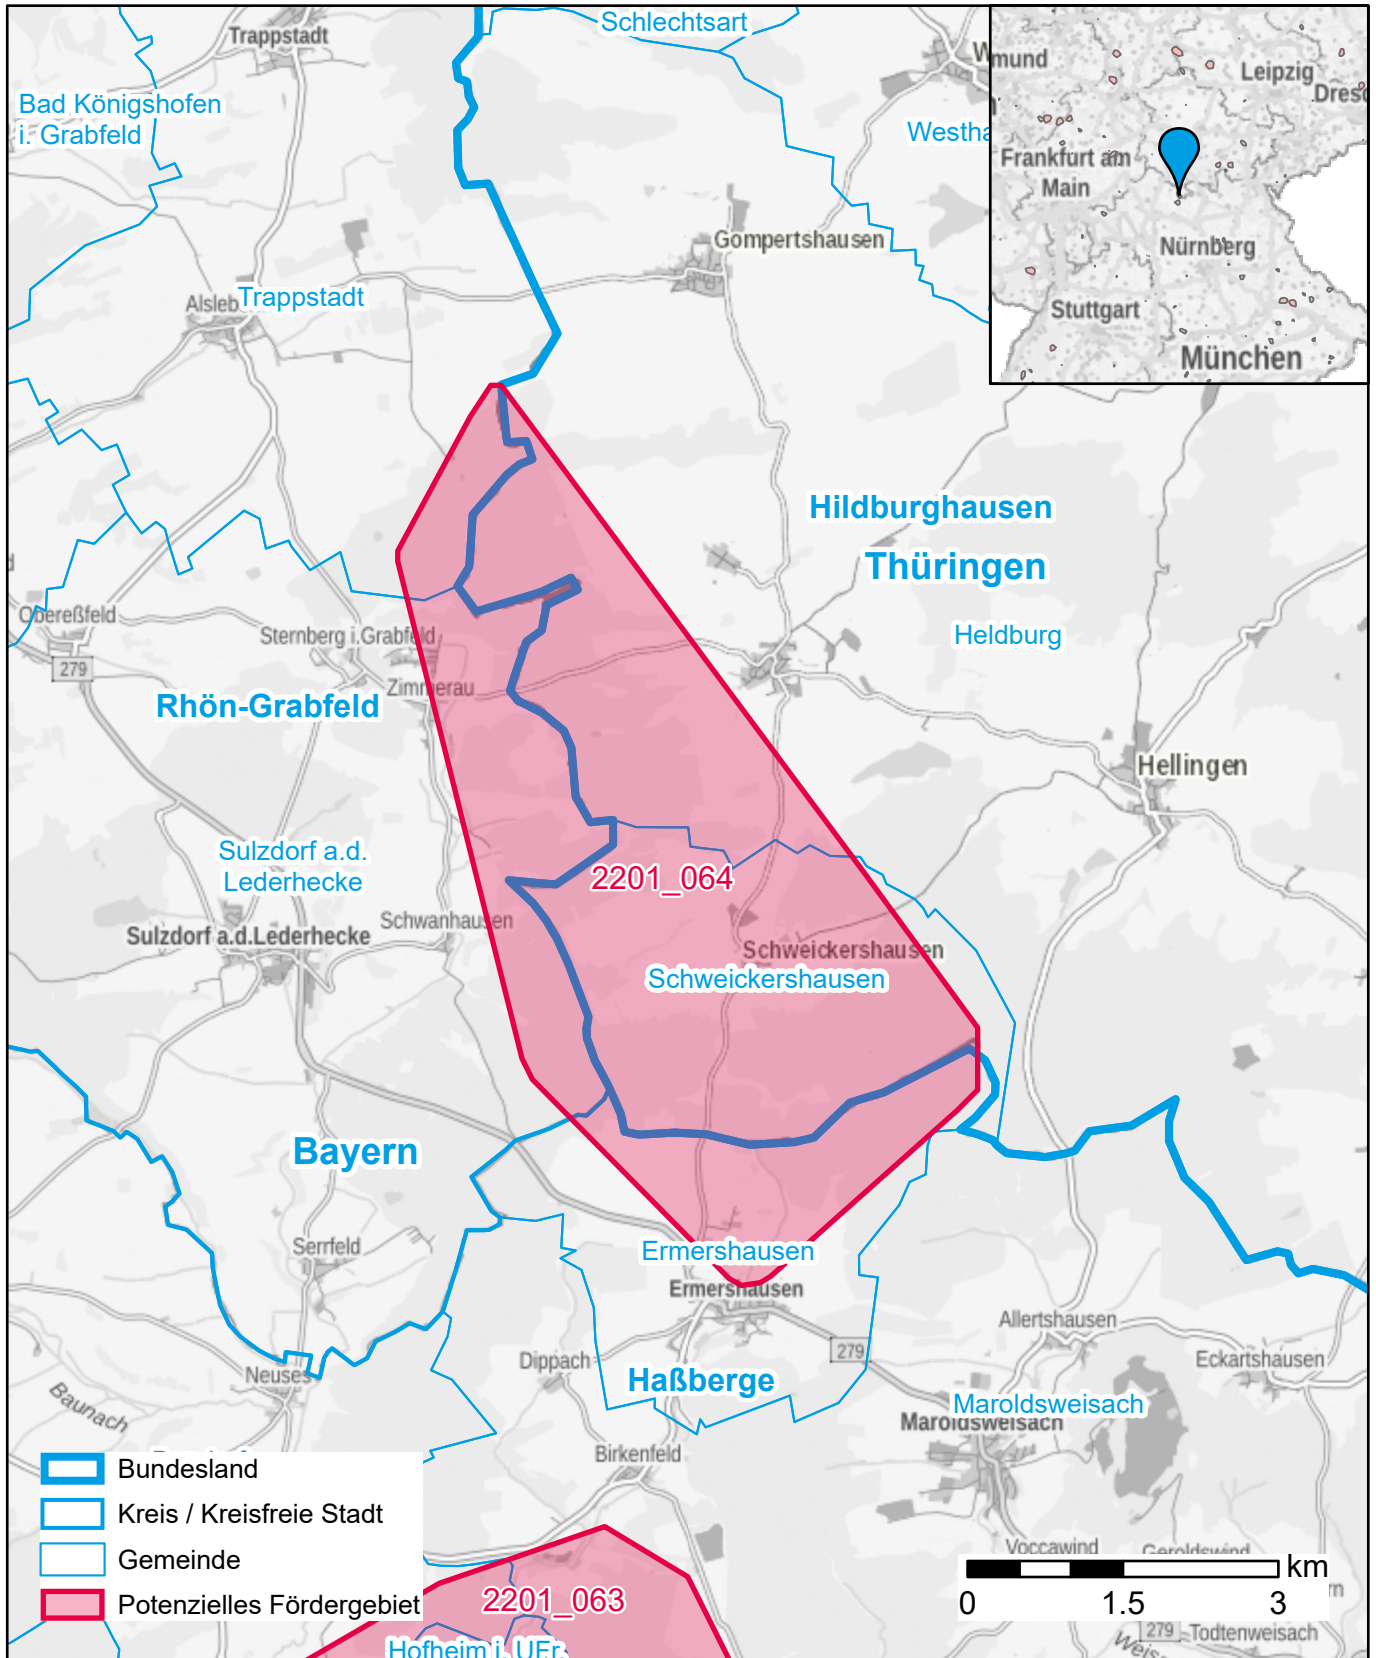

# Markterkundungsverfahren zur Schließung weißer Flecken

Bayern, Thüringen, Landkreis Rhön-Grabfeld, Landkreis Haßberge, Landkreis Hildburghausen  
Gebiets-ID: 2201\_064

Darstellung: Planstand Anfang 2022  
Datenbasis: MIG Januar/Februar 2022  
Hintergrundkarte: © GeoBasis-DE / BKG (2022)