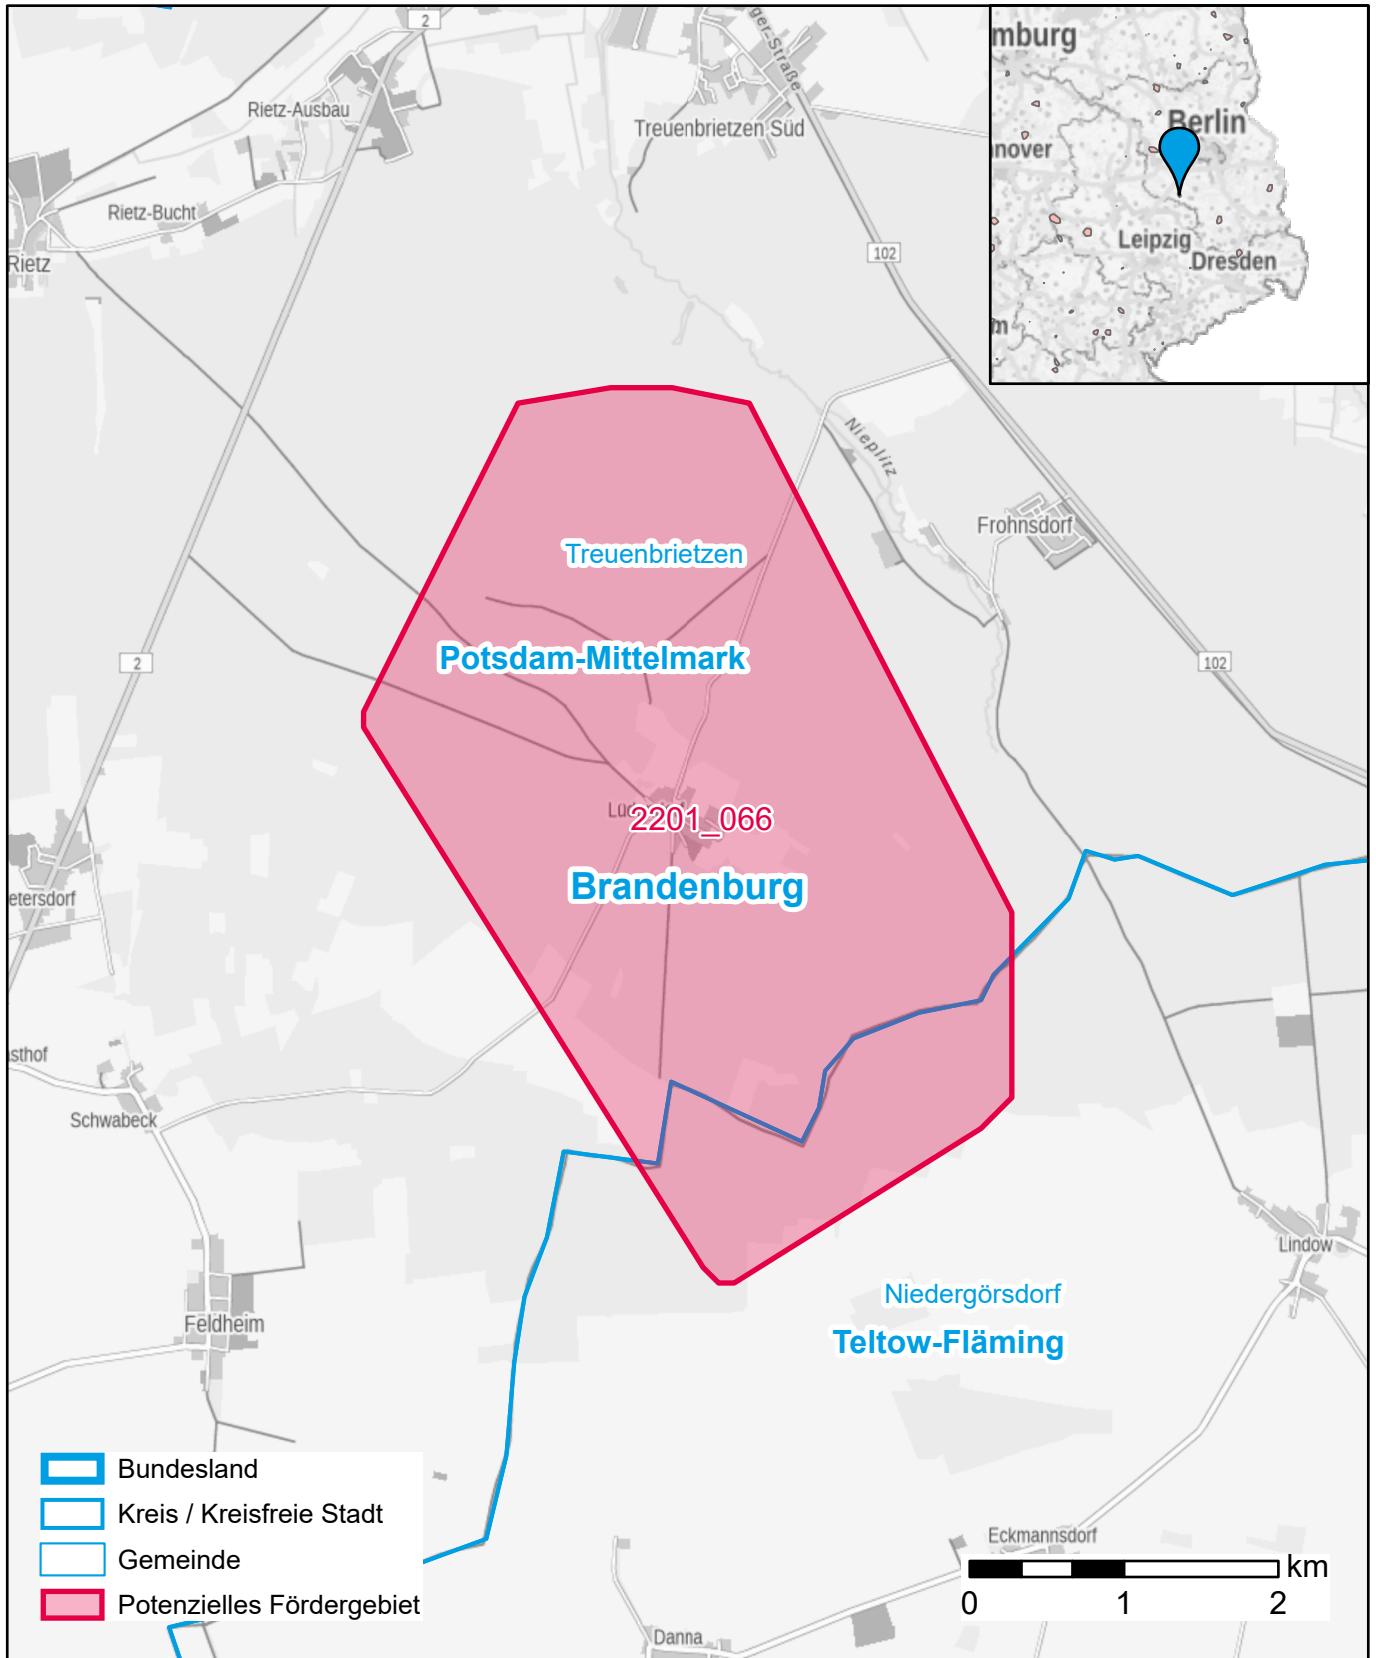

Markterkundungsverfahren zur Schließung weißer Flecken

Brandenburg, Landkreis Potsdam-Mittelmark, Landkreis Teltow-Fläming
Gebiets-ID: 2201_066

Darstellung: Planstand Anfang 2022
Datenbasis: MIG Januar/Februar 2022
Hintergrundkarte: © GeoBasis-DE / BKG (2022)