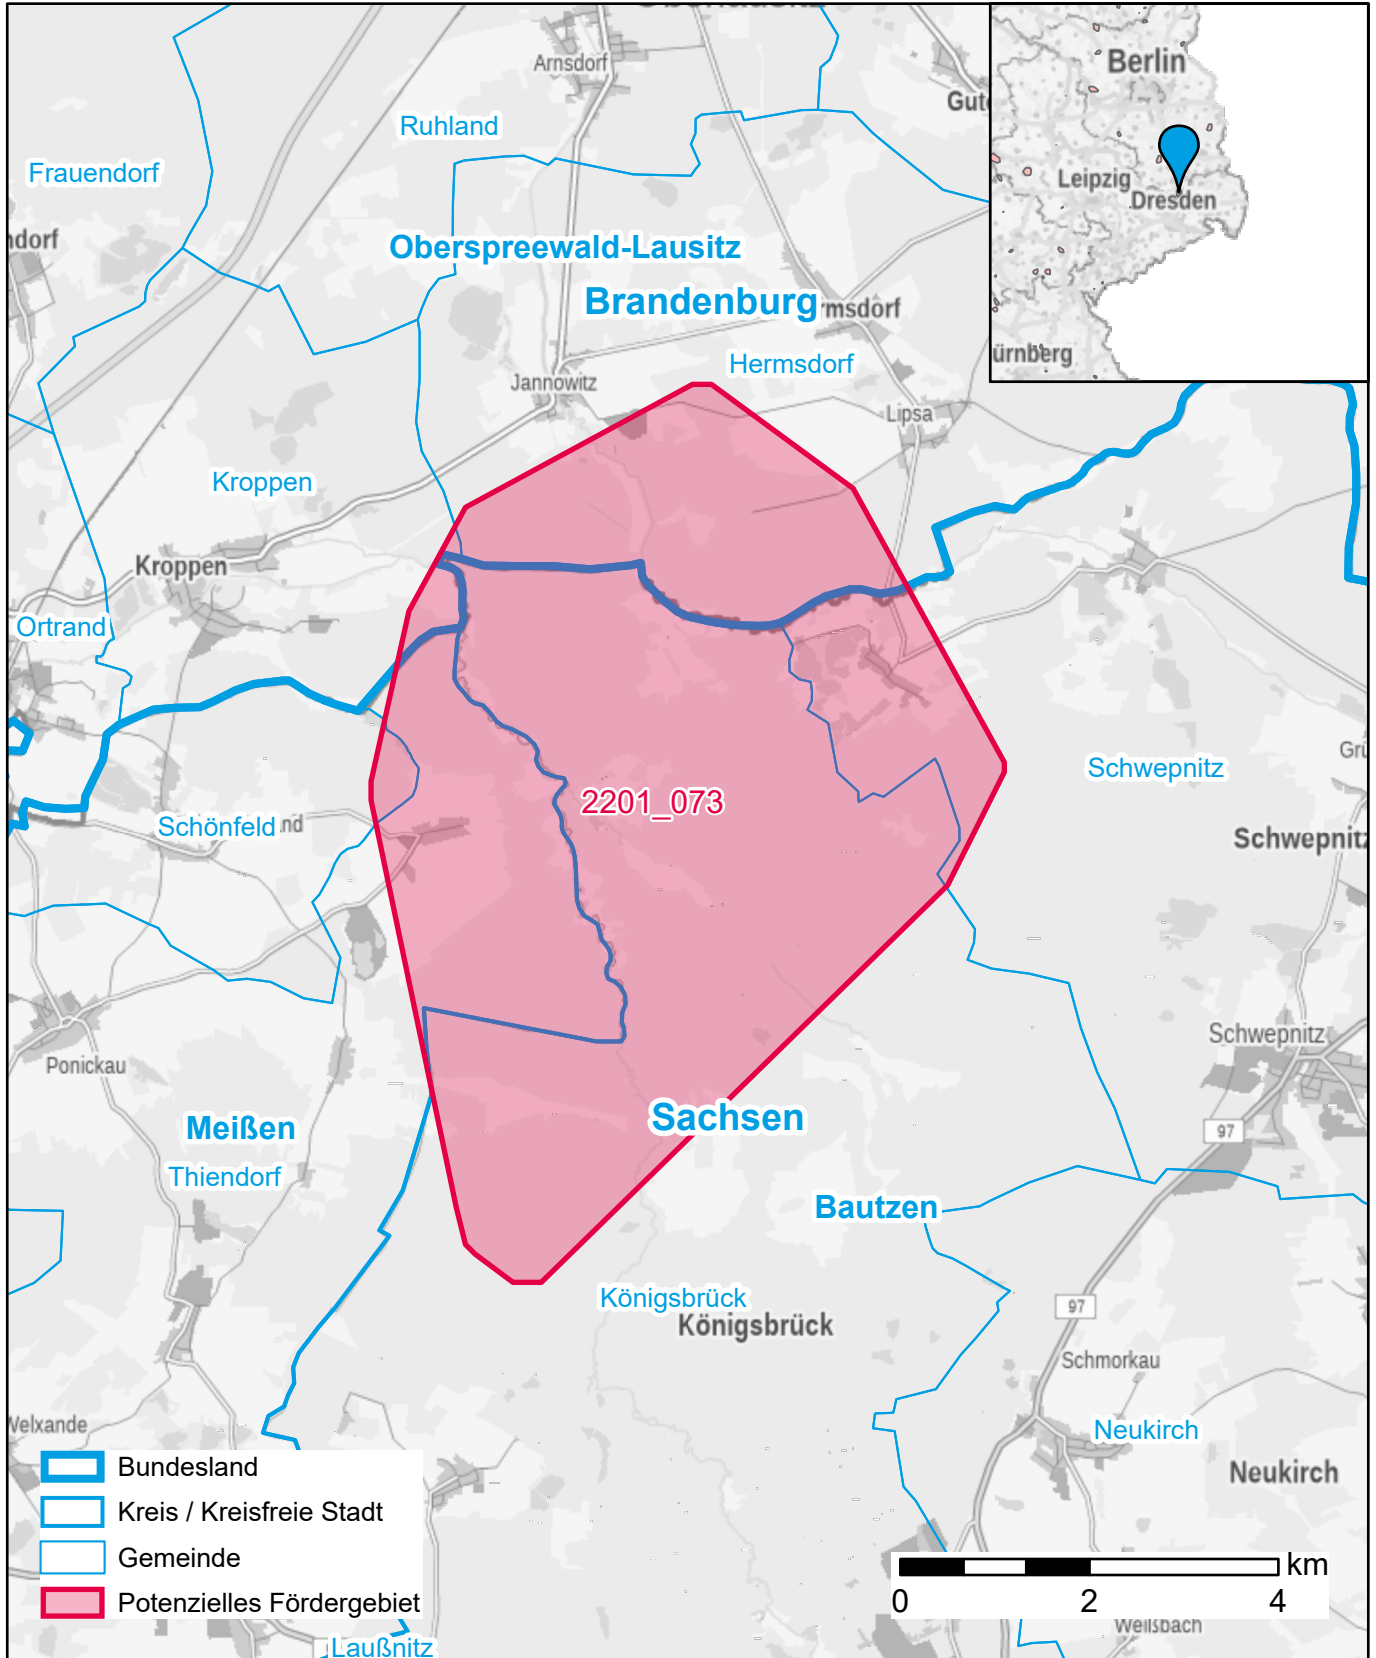

# Markterkundungsverfahren zur Schließung weißer Flecken

Brandenburg, Sachsen, Landkreis Oberspreewald-Lausitz, Landkreis Bautzen, Landkreis Meißen

Gebiets-ID: 2201\_073

Darstellung: Planstand Anfang 2022  
Datenbasis: MIG Januar/Februar 2022  
Hintergrundkarte: © GeoBasis-DE / BKG (2022)