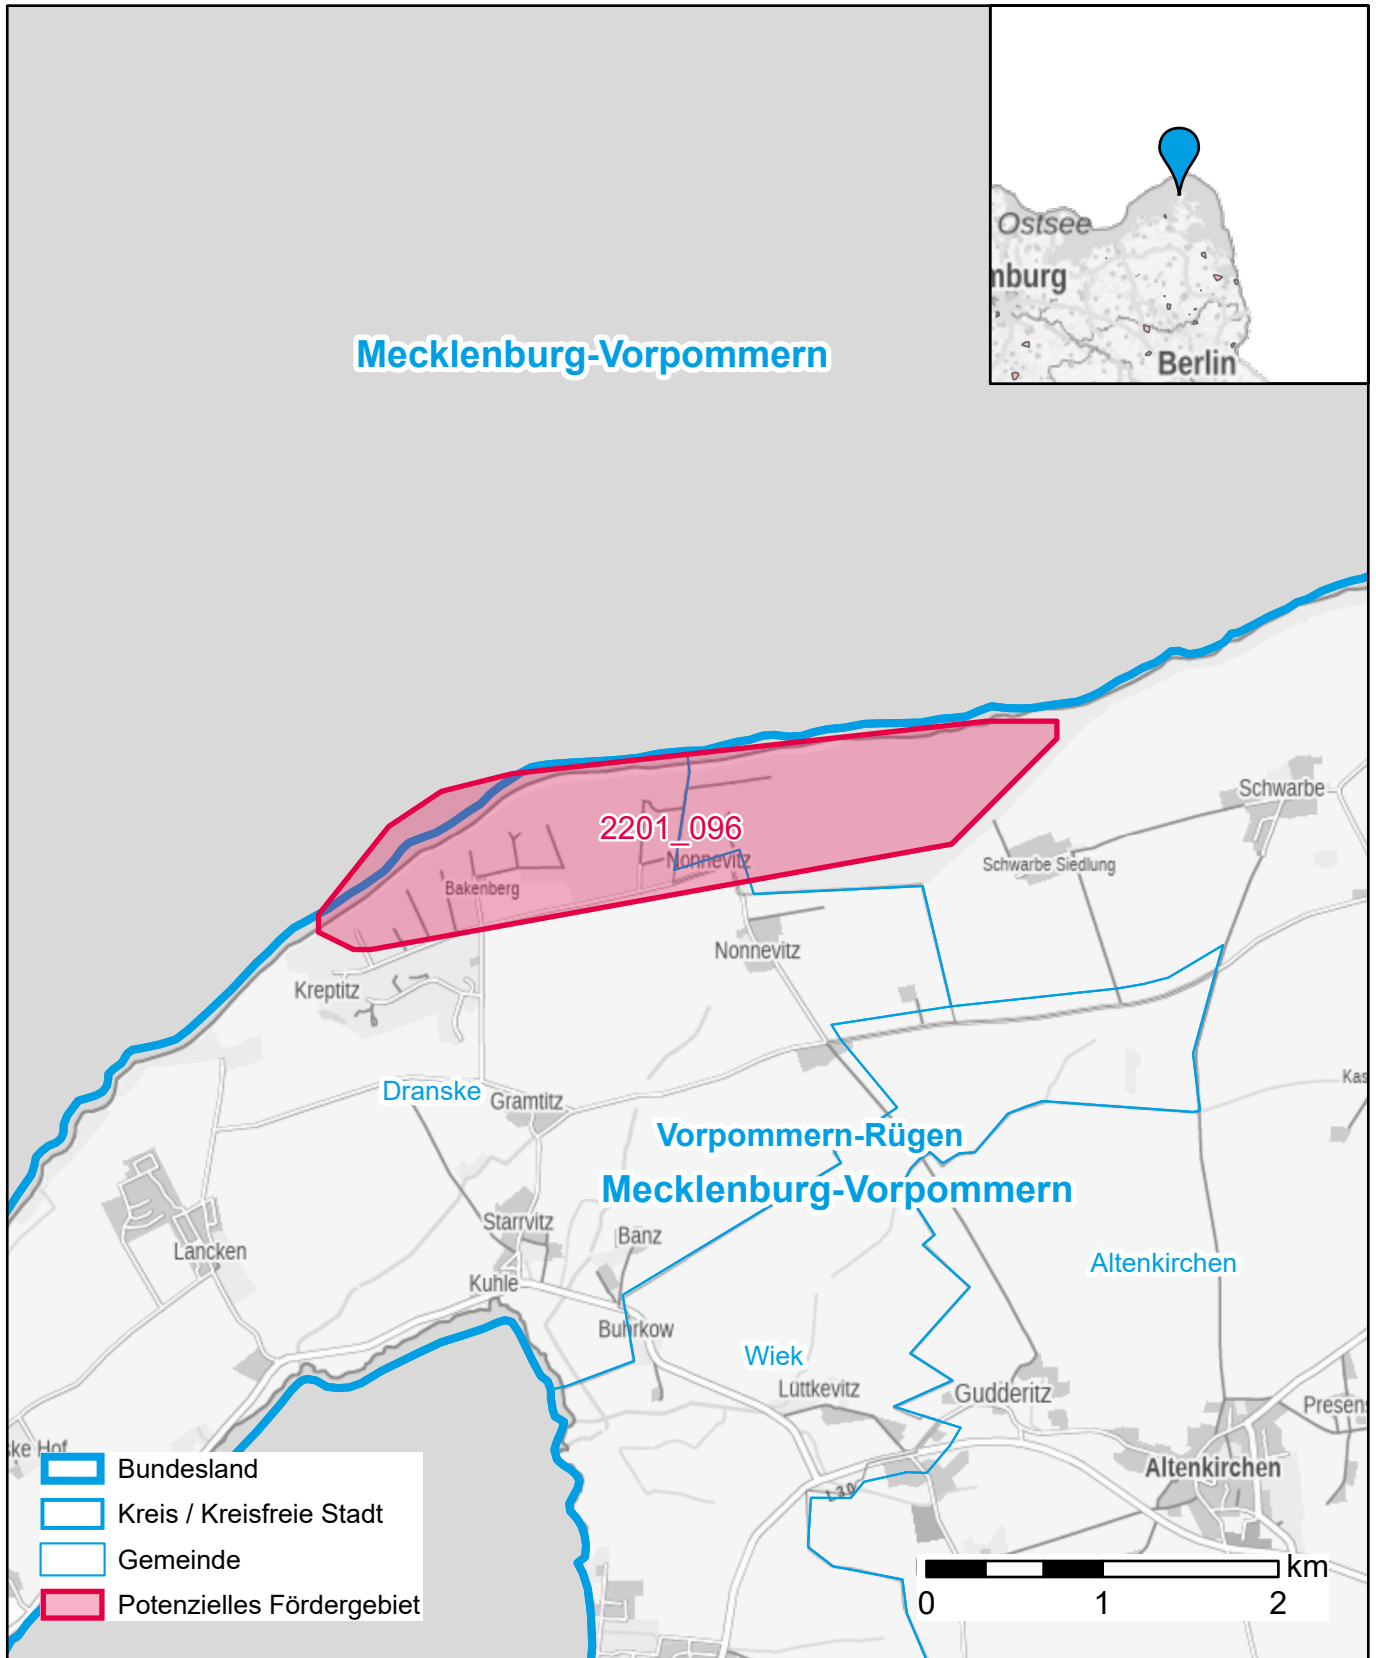

# Markterkundungsverfahren zur Schließung weißer Flecken

Mecklenburg-Vorpommern, Mecklenburg-Vorpommern, Landkreis Vorpommern-Rügen  
Gebiets-ID: 2201\_096

Darstellung: Planstand Anfang 2022  
Datenbasis: MIG Januar/Februar 2022  
Hintergrundkarte: © GeoBasis-DE / BKG (2022)