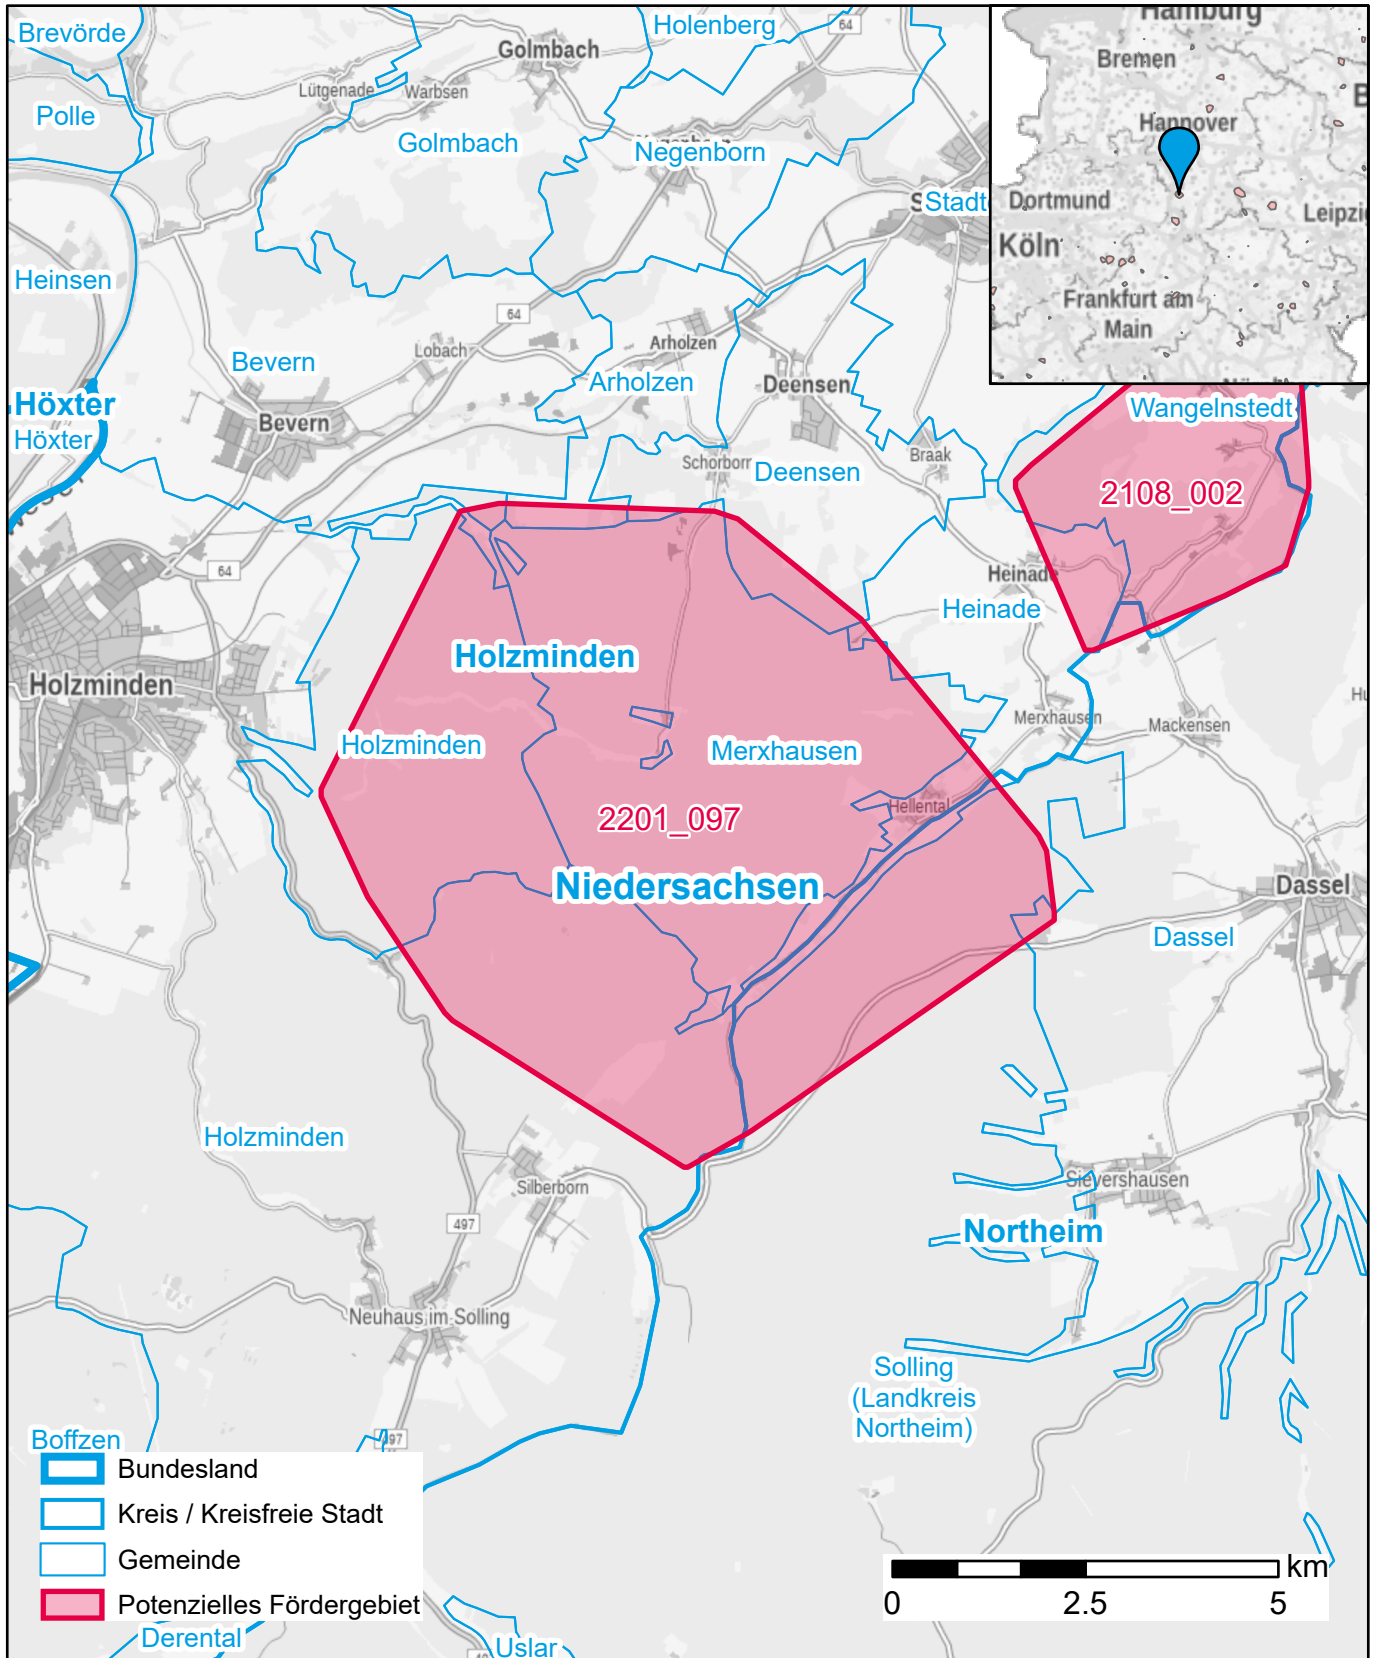

Markterkundungsverfahren zur Schließung weißer Flecken

Niedersachsen, Landkreis Northeim, Landkreis Holzminden

Gebiets-ID: 2201_097

Darstellung: Planstand Anfang 2022
Datenbasis: MIG Januar/Februar 2022
Hintergrundkarte: © GeoBasis-DE / BKG (2022)