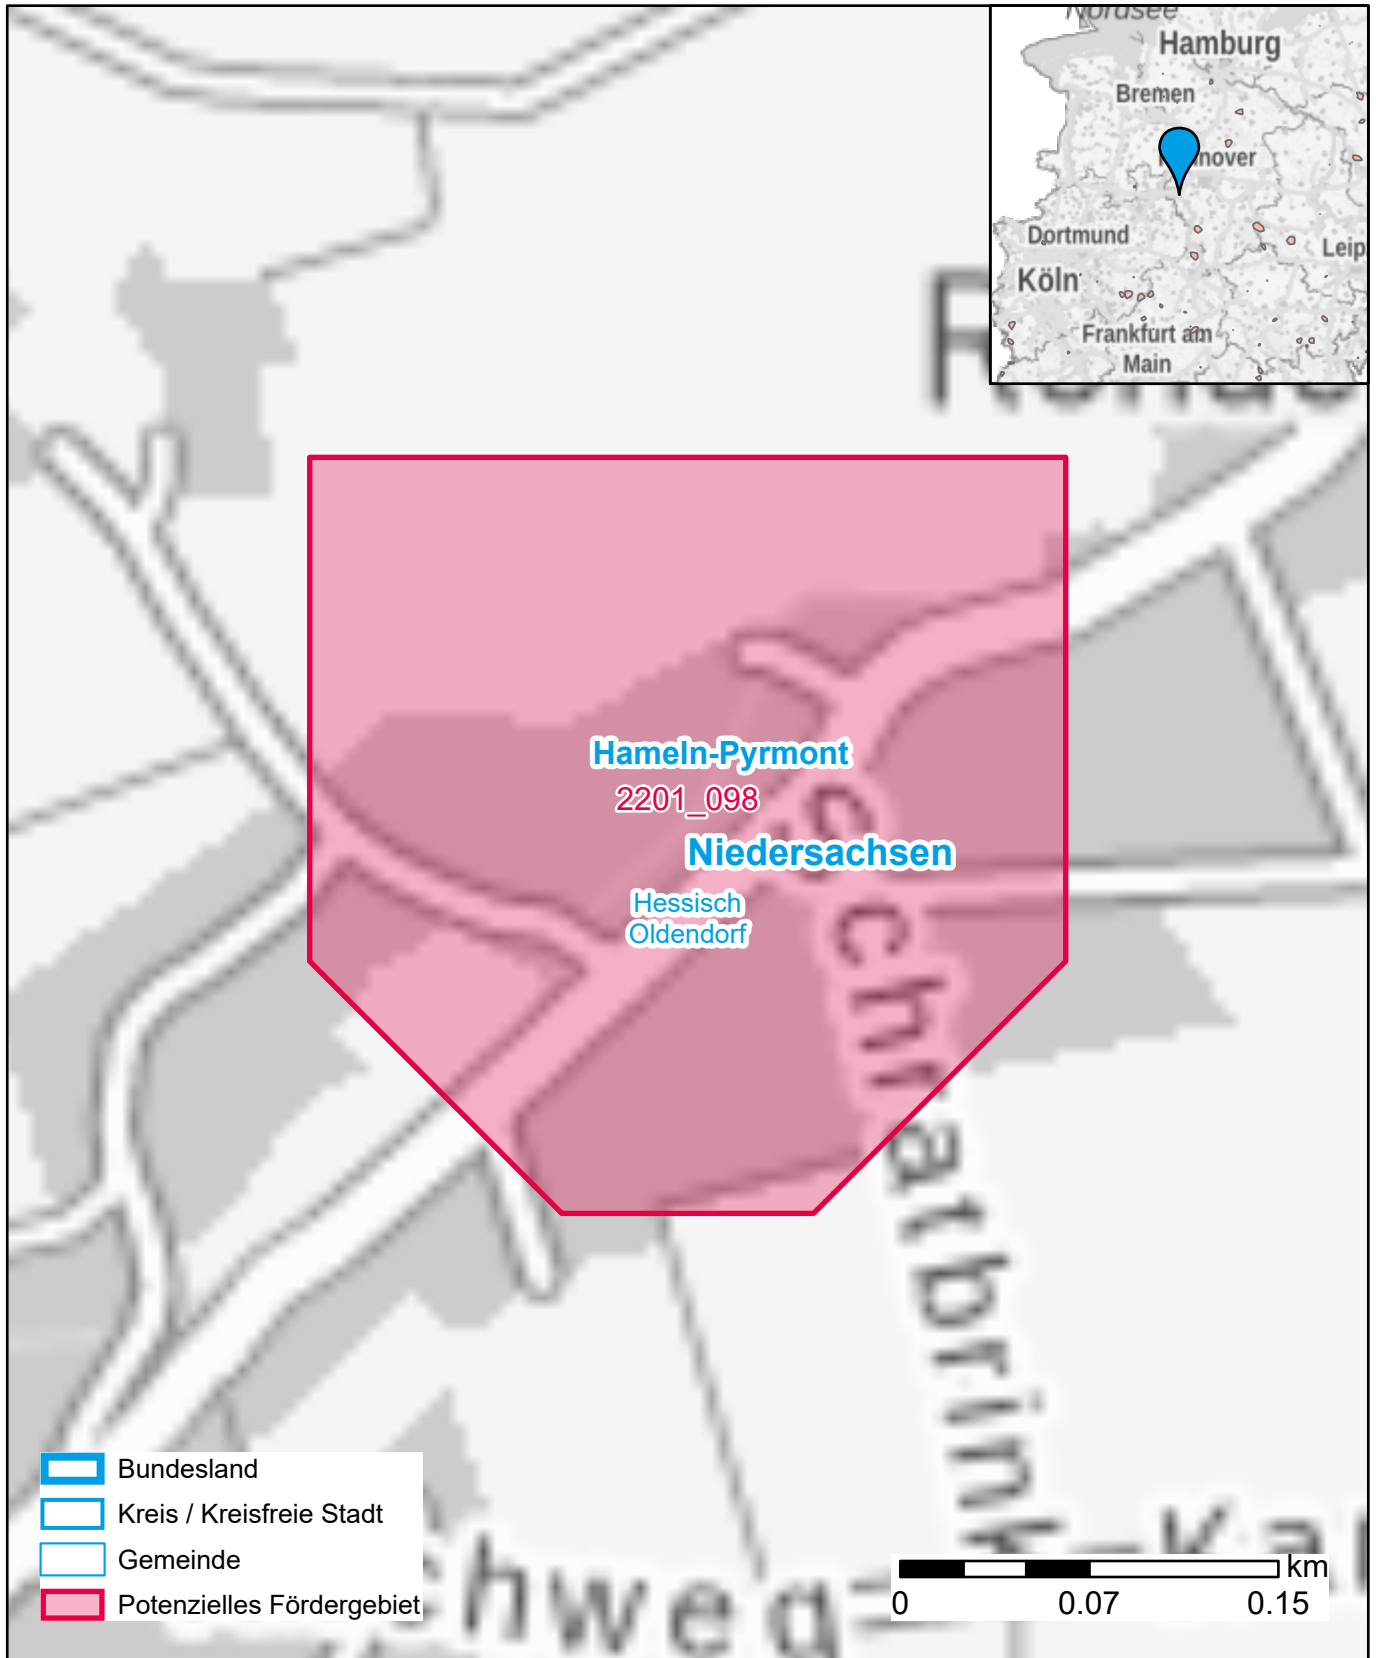

# Markterkundungsverfahren zur Schließung weißer Flecken

Niedersachsen, Landkreis Hameln-Pyrmont  
Gebiets-ID: 2201\_098

Darstellung: Planstand Anfang 2022  
Datenbasis: MIG Januar/Februar 2022  
Hintergrundkarte: © GeoBasis-DE / BKG (2022)